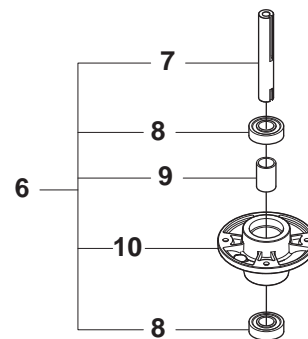

## 965 09 46-01 RIDER R13AWD CUTTING DECK, Rv.H

**U2** 965 09 46-01 RIDER R13AWD  
CUTTING DECK, Rv.H

Yttre.  
Outer.  
Exterieur.  
Äusser.  
Ulko.

Mitten.  
Centre.  
Centre.  
Zentrum.  
Keski.

77

**Combi 94**