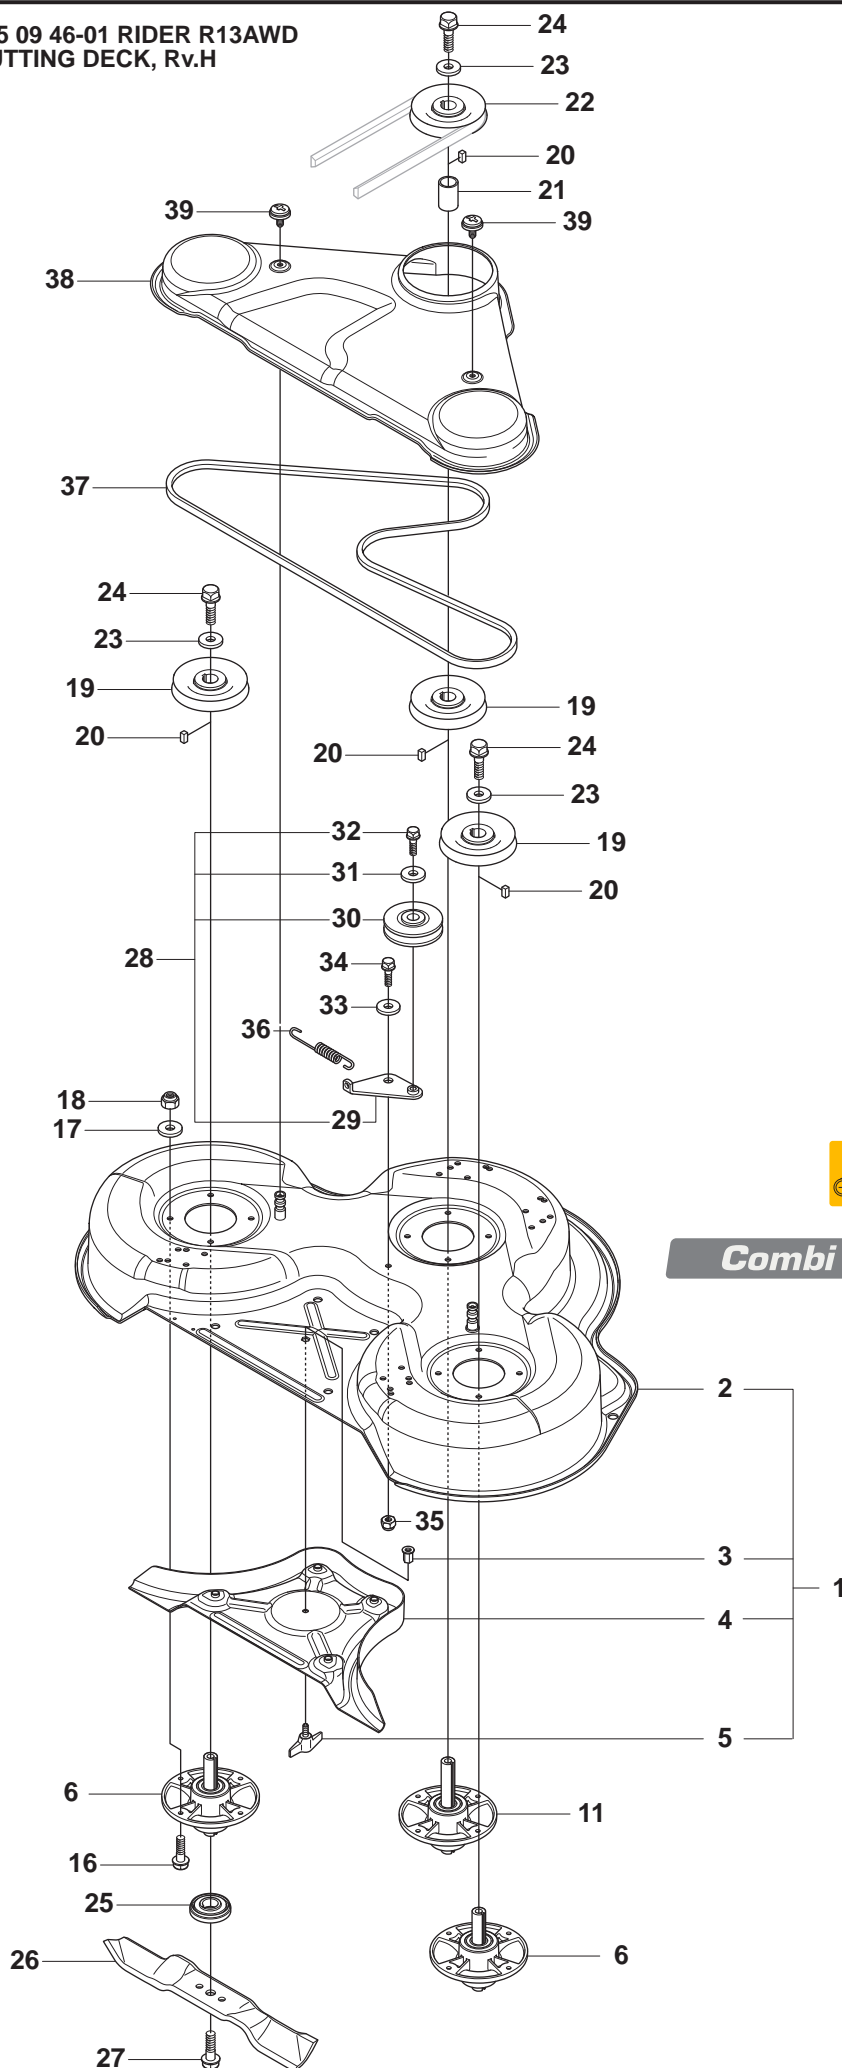

## 965 09 46-01 RIDER R13AWD CUTTING DECK, Rv.H

**U2** 965 09 46-01 RIDER R13AWD  
CUTTING DECK, Rv.H

Yttre.  
Outer.  
Exterieur.  
Äusser.  
Ulko.

Mitten.  
Centre.  
Centre.  
Zentrum.  
Keski.

77

**Combi 94**

78