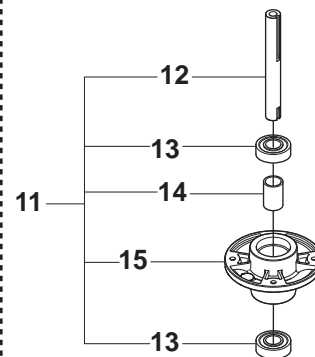

## 965 09 46-01 RIDER R13AWD CUTTING DECK, Rv.H

**U2** 965 09 46-01 RIDER R13AWD  
CUTTING DECK, Rv.H

Yttre.  
Outer.  
Exterieur.  
Äusser.  
Ulko.

Mitten.  
Centre.  
Centre.  
Zentrum.  
Keski.

77

**Combi 94**