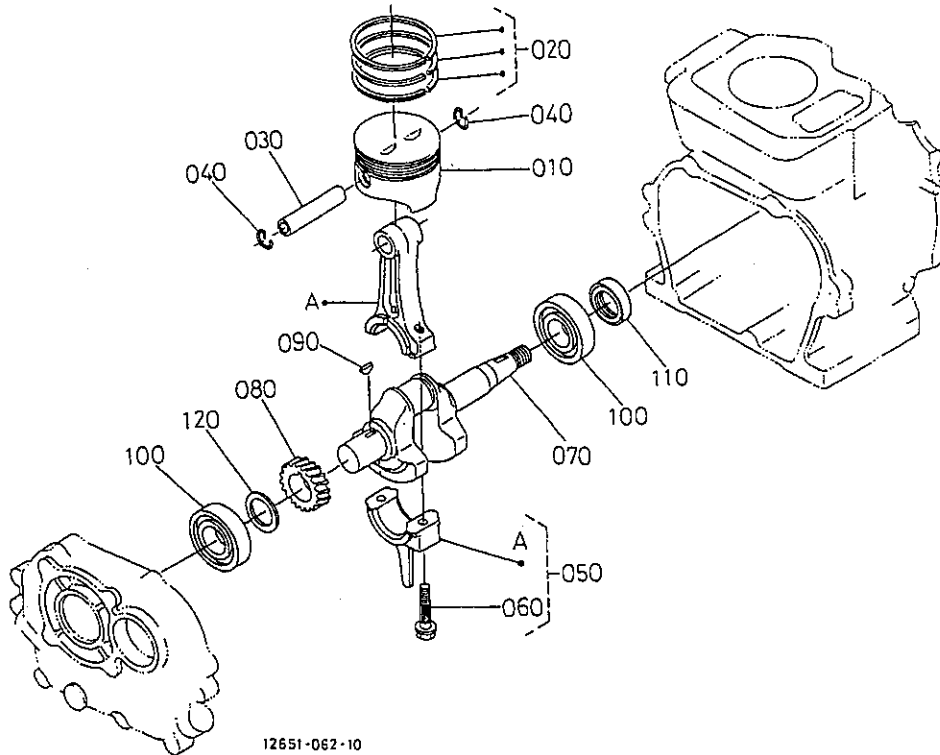

クボタ空冷OHVエンジン

純正部品表(OEM)

GH170-1-GCL-SY-CHI-4

ご注文の際は部品番号の前にZKをご記入下さい。

形式名	備考
GH170-1-GCL-SY-CHI-4	(株)筑水キヤニコム向 運搬車(J-60)搭載用
GH170-1-GCL-SY-CHI-5	(株)筑水キヤニコム向 建機用運搬車(S5)搭載用

1997年12月初版(07909-15956)

1999年7月改訂版

部品表番号

07909-18126

Kubota

0103 ピストン・クランク軸

A:GH170-1-GCL-SY-CHI-4

図番	品番	部品名称	数量		互換性	備考
			A			
010	E3131-2111-0	ピストン	1			STD
010	E3131-2192-0	ピストン(0.25)	1			+0.25MM
010	E3131-2191-0	ピストン(0.5)	1			+0.50MM
020	E3131-2105-0	ピストンリング*, アツシ	1			STD
020	E3131-2110-0	ピストンリング*, アツシ(0.25)	1			+0.25MM
020	E3131-2109-0	ピストンリング*, アツシ(0.5)	1			+0.50MM
030	12631-2131-0	ピストンピン	1			
040	13631-2133-0	ピストンピン トメワ	2			
050	E3131-2201-0	コネクティングロッド*, アツシ	1			STD
050	E3131-2205-0	コネクティングロッド*, アツシ0.25	1			-0.25MM
050	E3131-2206-0	コネクティングロッド*, アツシ0.5	1			-0.50MM
060	E3111-2214-0	コネクティングロッドボルト	2			
070	E3131-2311-0	クランクシャフト	1			
080	12653-2411-0	クランクキヤ-	1			
090	05811-00416	ハンゲツキー	1			
100	08103-06205	ハアリソク*	2			
110	E3131-2355-0	オイルシール	1			
120	13921-2361-0	クランクシム 10	1			0.10MM
120	13621-2372-0	クランクシム 20	1			0.20MM
120	13621-2363-0	クランクシム	1			0.25MM
120	13621-2364-0	クランクシム	1			0.30MM
120	13621-2362-0	クランクシム	1			0.35MM
120	13621-2365-0	クランクシム	1			0.40MM
120	13621-2369-0	クランクシム	1			0.45MM
120	13621-2367-0	クランクシム	1			0.50MM
120	12653-2368-0	クランクシム 55	1			0.55MM
120	12653-2369-0	シム 60	1			0.60MM