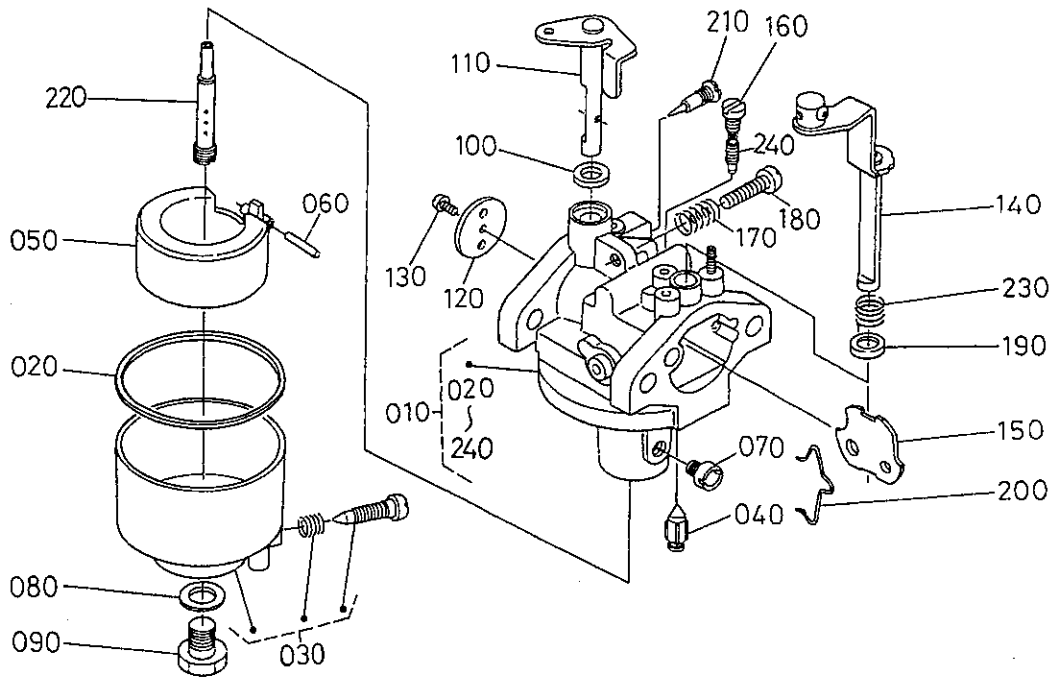

07909-18126

Kubota

0103 ピストン・クランク軸

A:GH170-1-GCL-SY-CHI-4

図番	品番	部品名称	数量		互換性	備考
			A			
010	E3131-2111-0	ピストン	1			STD
010	E3131-2192-0	ピストン(0.25)	1			+0.25MM
010	E3131-2191-0	ピストン(0.5)	1			+0.50MM
020	E3131-2105-0	ピストンリング*, アツシ	1			STD
020	E3131-2110-0	ピストンリング*, アツシ(0.25)	1			+0.25MM
020	E3131-2109-0	ピストンリング*, アツシ(0.5)	1			+0.50MM
030	12631-2131-0	ピストンピン	1			
040	13631-2133-0	ピストンピン トメワ	2			
050	E3131-2201-0	コネクティングロッド*, アツシ	1			STD
050	E3131-2205-0	コネクティングロッド*, アツシ0.25	1			-0.25MM
050	E3131-2206-0	コネクティングロッド*, アツシ0.5	1			-0.50MM
060	E3111-2214-0	コネクティングロッドボルト	2			
070	E3131-2311-0	クランクシャフト	1			
080	12653-2411-0	クランクキヤ-	1			
090	05811-00416	ハンゲツキー	1			
100	08103-06205	ハアリソク*	2			
110	E3131-2355-0	オイルシール	1			
120	13921-2361-0	クランクシム 10	1			0.10MM
120	13621-2372-0	クランクシム 20	1			0.20MM
120	13621-2363-0	クランクシム	1			0.25MM
120	13621-2364-0	クランクシム	1			0.30MM
120	13621-2362-0	クランクシム	1			0.35MM
120	13621-2365-0	クランクシム	1			0.40MM
120	13621-2369-0	クランクシム	1			0.45MM
120	13621-2367-0	クランクシム	1			0.50MM
120	12653-2368-0	クランクシム 55	1			0.55MM
120	12653-2369-0	シム 60	1			0.60MM

E3121-090-10

A:GH170-1-GCL-SY-CHI-4

図番	品番	部品名称	数量		互換性	備考
			A			
010	E3127-4401-3	キャブレタ, アツツ	1			
020	E2111-4475-0	ガスケット(フロートチャンバ)	1			
030	E2111-4473-0	チャンバ, コンフ(フロート)	1			
040	E6126-4484-2	ハルフ(フロート)	1			
050	E2111-4472-0	フロート	1			
060	E2111-4478-0	ピソ(フロート)	1			
070	E3131-4427-0	ジエツト(メイン)	1			
080	12091-4428-0	ガスケット NA	1			
090	E6103-4482-0	フラク	1			
100	E6101-4457-0	シール	1			
110	E2111-4430-0	シャフト, コンフ(スロツトル)	1			
120	E3131-4432-0	スロツトルハルフ	1			
130	12091-4434-0	コネツ(M3L05)	1			
140	E3127-4455-0	シャフト, コンフ(チヨーク)	1			
150	E3131-4453-0	チヨークハルフ	1			
160	E2111-4417-0	フラク(ハイロツツィツ)	1			
170	12901-4424-0	スワリンク	1			
180	E6101-4423-0	コネツ(スロツトルストツハ)	1			
190	E6101-4465-0	シール	1			
200	E2111-4458-0	クリツフ(ハルフ)	1			
210	EG201-4422-0	コネツ(アイトルアツキヤスタ)	1			
220	E3133-4412-0	ノズル(メイン)	1			
230	E6105-4436-0	スワリンク(リターン)	1			
240	E3131-4418-0	ジエツト(スロ)	1			