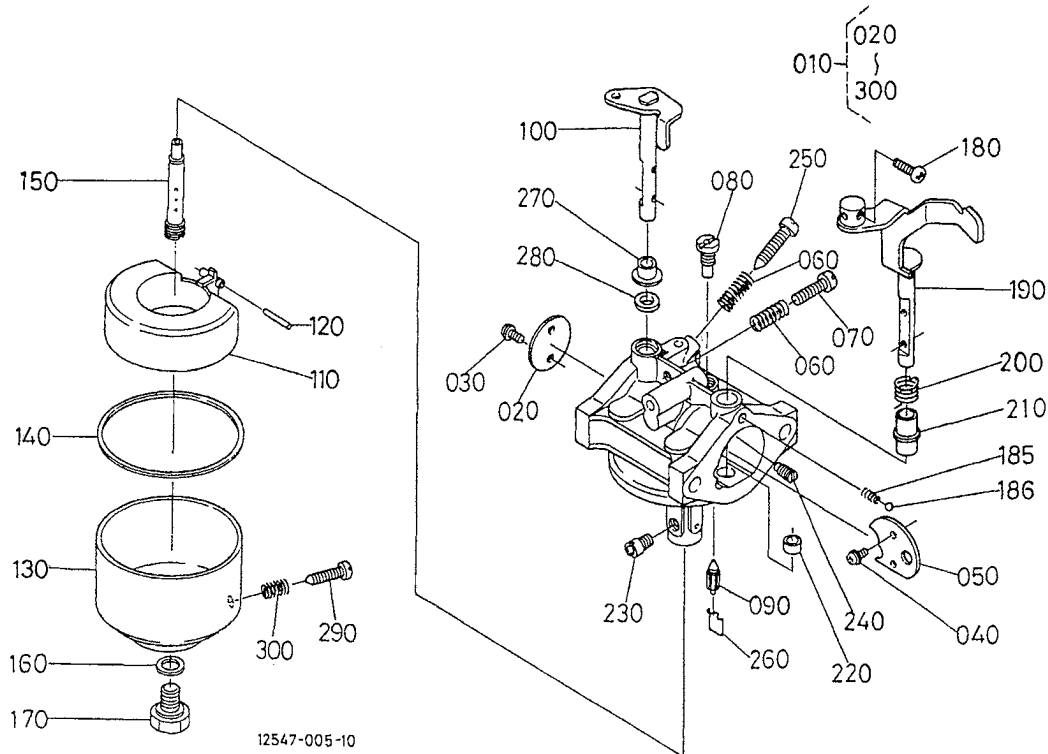

020401 気化器分解

A:GH250-SY B:GH250-SY-2 C:GH250-SY-5 D:GH250-SY2-6 E:GH250-SY-7 F:GH250-S-8

図番	品番	部品名称	数量						互換性	備考
			A	B	C	D	E	F		
010	12634-4401-4	キャブレタ, アツシ	1	1	1	-	1	-		
020	12622-4432-0	スロツトルバルブ	1	1	1	-	1	-		
030	13941-4434-0	ｽﾌﾟﾘﾝｸﾞ ﾜｯｼﾝｸﾞ ﾎﾞﾙﾄ ﾏｽｸﾘﾕ	2	2	2	-	2	-		
040	13941-4455-0	ｽﾌﾟﾘﾝｸﾞ ﾜｯｼﾝｸﾞ ﾎﾞﾙﾄ ﾏｽｸﾘﾕ	2	2	2	-	2	-		
050	12621-4453-0	ﾁｮｰｸ ﾎﾞﾙﾌﾞ (ｷﾞﾔﾌﾞﾚﾀ)	1	1	1	-	1	-		
060	12641-4421-0	ｽﾌﾟﾘﾝｸﾞ	2	2	2	-	2	-		
070	12154-4423-0	ｱｲﾄﾞﾙ ﾏｽｸﾘﾕ	1	1	1	-	1	-		
080	13941-4418-0	ﾊﾟ ﾍﾞﾙﾌﾞ ﾏｯﾌﾟ	1	1	1	-	1	-		
090	12621-4484-0	ﾆｰﾄﾞ ﾎﾞﾙﾌﾞ ﾏｯﾌﾟ (ｷﾞﾔﾌﾞﾚﾀ)	1	1	1	-	1	-		
100	12622-4430-0	ｽﾛｯﾄ ﾏｯﾌﾟ	1	1	1	-	1	-		
110	12621-4471-0	ﾌﾛｰﾄ	1	1	1	-	1	-		
120	12641-4478-0	ﾋﾟﾝ (ｷﾞﾔﾌﾞﾚﾀ)	1	1	1	-	1	-		
130	12622-4473-0	ﾌﾛｰﾄ ﾎﾞﾙﾄ-A	1	1	1	-	1	-		
140	13266-4474-0	ﾌﾛｰﾄ ﾁﾔﾝﾊﾞ- ﾎﾟ ﾜｯｷﾝ	1	1	1	-	1	-		
150	12621-4412-0	ﾒｰﾝ/ｽﾞ ﾎﾞﾙﾄ (ｷﾞﾔﾌﾞﾚﾀ)	1	1	1	-	1	-		
160	12307-4428-0	ﾊﾟ ﾜｯｷﾝ	1	1	1	-	1	-		
170	12622-4428-0	ﾎﾞﾙﾄ	1	1	1	-	1	-		
180	03054-50408	ｷﾞﾔ ﾎﾞﾙﾄ	1	1	1	-	1	-		
185	13581-4424-0	ｽﾌﾟﾘﾝｸﾞ	1	1	1	-	1	-		
186	13581-9713-0	ｽﾌﾟﾘﾝｸﾞ ﾎﾞﾙﾄ	1	1	1	-	1	-		
190	12623-4451-2	ﾁｮｰｸ ﾎﾞﾙﾄ, ﾎﾞﾙﾄ	1	1	1	-	1	-		
200	12623-4456-0	ｽﾌﾟﾘﾝｸﾞ	1	1	1	-	1	-		
210	12623-4486-0	ﾘﾝｸﾞ	1	1	1	-	1	-		
220	12271-4467-0	ﾘﾝｸﾞ 2	1	1	1	-	1	-		
230	12622-4426-0	ｼﾞ ﾏｯﾌﾟ (ﾒｲﾝ)	1	1	1	-	1	-		
240	12621-4415-0	ｲﾌﾞ ﾏｯﾌﾟ (ｷﾞﾔﾌﾞﾚﾀ)	1	1	1	-	1	-		
250	12641-4422-0	ｱｼﾞ ﾏｯﾌﾟ	1	1	1	-	1	-		
260	12621-4486-0	ｸﾘｯﾌﾟ	1	1	1	-	1	-		
270	12621-4457-0	ﾘﾝｸﾞ (ｷﾞﾔﾌﾞﾚﾀ)	1	1	1	-	1	-		
280	13941-4485-0	ｼｰﾙ	1	1	1	-	1	-