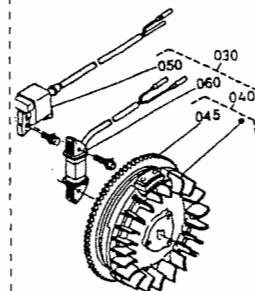

- 030 12634-6701-0
- 040 12634-6703-0
- 045 12461-6382-0
- 050 12623-6705-0
- 060 12623-6707-0