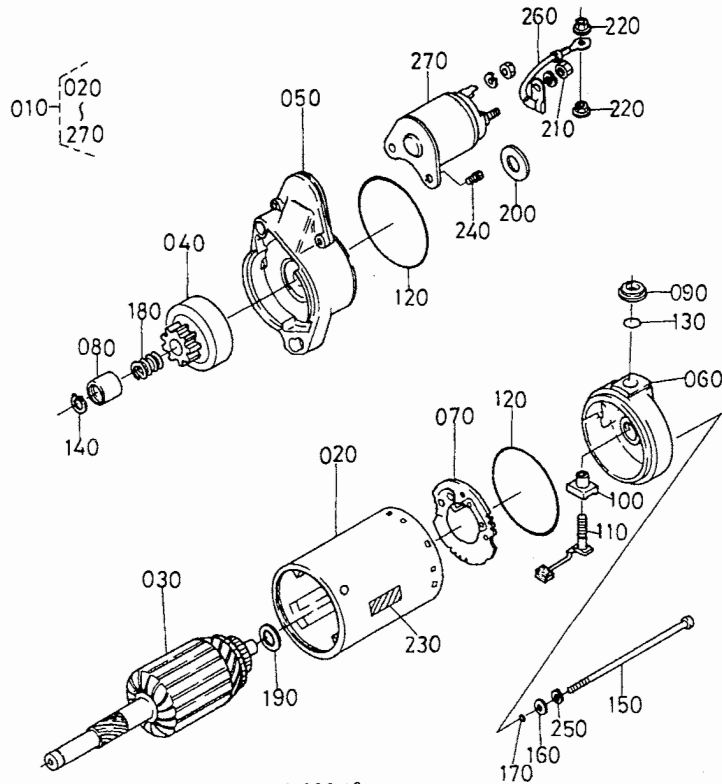

0304 スタータ分解

12622-008-10

A:GH250-SY B:GH250-SY-2 C:GH250-SY-5 D:GH250-SY2-6 E:GH250-SY-7 F:GH250-S-8

図番	品番	部品名称	数量						互換性	備考
			A	B	C	D	E	F		
010	12623-6301-0	ヒルスタータ アツシ	1	1	1	1	1	1		
020	12234-6320-2	ヨーク アツシ	1	1	1	1	1	1		
030	13968-6307-0	アマチヤ アツシ	1	1	1	1	1	1		
040	13968-6304-0	クラツチ サフ アツシ	1	1	1	1	1	1		
050	13968-6303-0	ハウジング アツシ	1	1	1	1	1	1		
060	12234-6345-2	フレム アツシ	1	1	1	1	1	1		
070	13968-6338-0	ホルダ アツシ	1	1	1	1	1	1		
080	12234-6346-0	ピニオン ストリップ ナット	1	1	1	1	1	1		
090	12234-6324-2	ブッシュ	1	1	1	1	1	1		
100	12234-6325-2	ブッシュ	1	1	1	1	1	1		
110	12654-6336-0	ブッシュ アツシ	1	1	1	1	1	1		
120	12234-6378-0	オーリング	2	2	2	2	2	2		
130	12234-6379-2	オーリング	1	1	1	1	1	1		
140	12234-6322-0	スプリング リンク	1	1	1	1	1	1		
150	12234-6332-0	スルホルト	2	2	2	2	2	2		
160	12234-6341-0	ワッシャ	2	2	2	2	2	2		
170	12234-6380-0	オーリング	2	2	2	2	2	2		
180	13968-6349-0	スプリング	1	1	1	1	1	1		
190	13351-6342-0	ワッシャ	2	2	2	2	2	2		
200	12234-6343-0	ワッシャ	1	1	1	1	1	1		
210	14182-9203-0	ナット	1	1	1	1	1	1		
220	12234-9202-0	ナット	2	2	2	2	2	2		
230	13968-6392-2	ネム プレート	1	1	1	1	1	1		
240	12234-6314-0	スクリム	2	2	2	2	2	2		
250	12234-9411-0	ハネカネ	2	2	2	2	2	2		
260	13968-6375-0	スター ワイヤ	1	1	1	1	1	1		
270	12264-6308-0	コンタクト アツシ	1	1	1	1	1	1