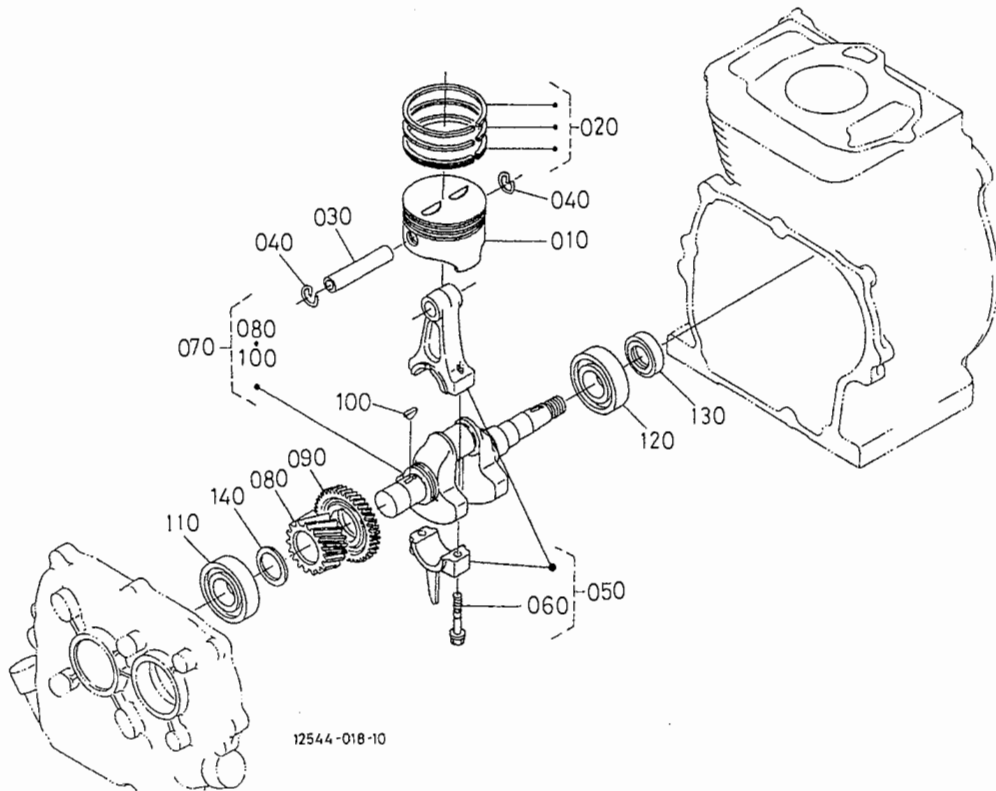

エンジン編

GH250-GCL-SY-CHI-7

ご注文の際は部品番号の前にZKをご記入下さい。

010301 ピストン・クランク軸

A:GH250-SY B:GH250-SY-2 C:GH250-SY-5 D:GH250-SY2-6 E:GH250-SY-7 F:GH250-S-8

図番	品番	部品名称	数量						互換性	備考
			A	B	C	D	E	F		
010	12621-2113-0	ピストン	1	1	1	-	1	1	STD	
010	12621-2196-0	ピストン (0.25)	1	1	1	-	1	1	+0.25MM	
010	12621-2195-0	ピストン (0.5)	1	1	1	-	1	1	+0.50MM	
020	EG161-2105-0	ピストンリング, アツツ	1	1	1	-	1	1	STD	
020	EG161-2110-0	ピストンリング, アツツ(0.25)	1	1	1	-	1	1	+0.25MM	
020	EG161-2109-0	ピストンリング, アツツ(0.5)	1	1	1	-	1	1	+0.50MM	
030	12627-2131-0	ピストン ピン	1	1	1	-	1	1		
040	13961-2133-0	ピストンピントメウ	2	2	2	-	2	2		
050	12627-2201-0	コネクティングロッドアツツ	1	1	1	-	1	1	STD	
050	12627-2205-0	コネクティングロッド アツツ0.25	1	1	1	-	1	1	-0.25MM	
050	12627-2206-0	コネクティングロッド アツツ0.5	1	1	1	-	1	1	-0.50MM	
060	12627-2214-0	ロッドホルト	2	2	2	-	2	2		
070	12545-2304-0	クランクシャフト, アツツ	1	1	1	-	1	1		
080	13961-2411-0	クランク キヤ-	1	1	1	-	1	1		
090	13968-2644-0	ハテナキ キヤ- 1	1	1	1	-	1	1		
100	12181-9524-0	ハンゲツキ-	1	1	1	-	1	1		
110	12621-1630-0	ホ-ル Aアリンク	1	1	1	-	1	1		
120	08103-06306	ホ-ル Aアリンク	1	1	1	-	1	1		
130	E3131-2355-0	オイルシール	1	1	1	-	1	1		
140	13641-2368-0	シム 20	1	1	1	-	1	1	0.20MM	
140	13641-1655-0	シム 25	1	1	1	-	1	1	0.25MM	
140	13641-2362-0	シム 30	1	1	1	-	1	1	0.30MM	
140	13641-1656-0	シム 35	1	1	1	-	1	1	0.35MM	
140	13641-2363-0	シム 40	1	1	1	-	1	1	0.40MM	
140	12621-1660-0	シム(45)	1	1	1	-	1	1	0.45MM	
140	13641-2365-0	クランクシム	1	1	1	-	1	1	0.50MM	
140	12621-2368-0	シム(55)	1	1	1	-	1	1	0.55MM	
140	12621-2369-0	シム(60)	1	1	1	-	1	1	0.60MM	