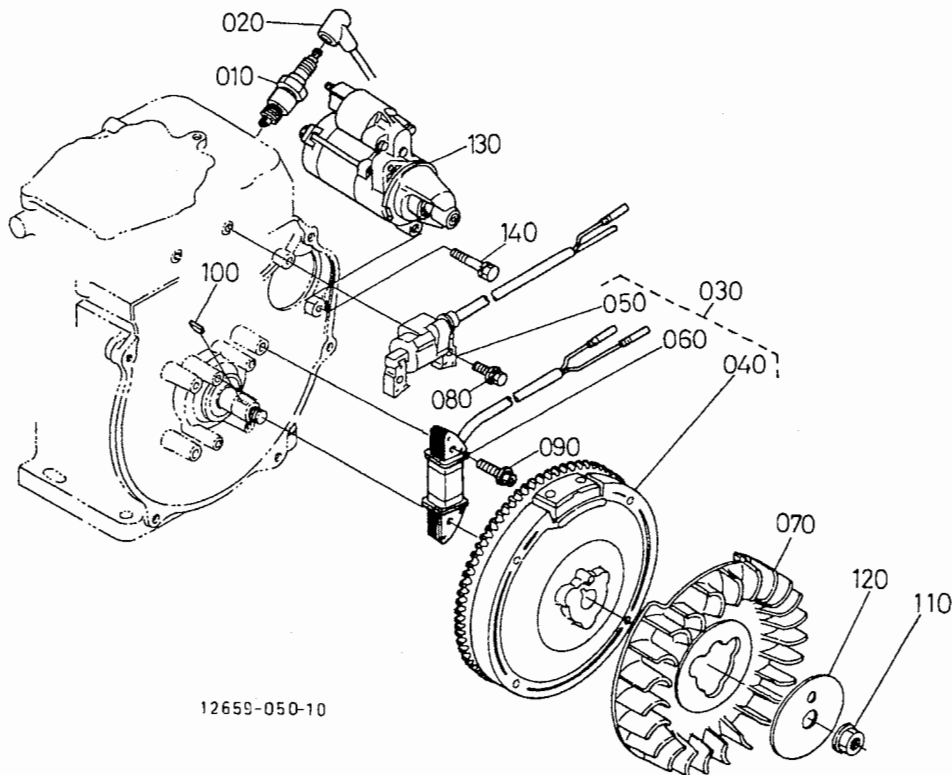

030302 フライホイール・点火装置 (S形)