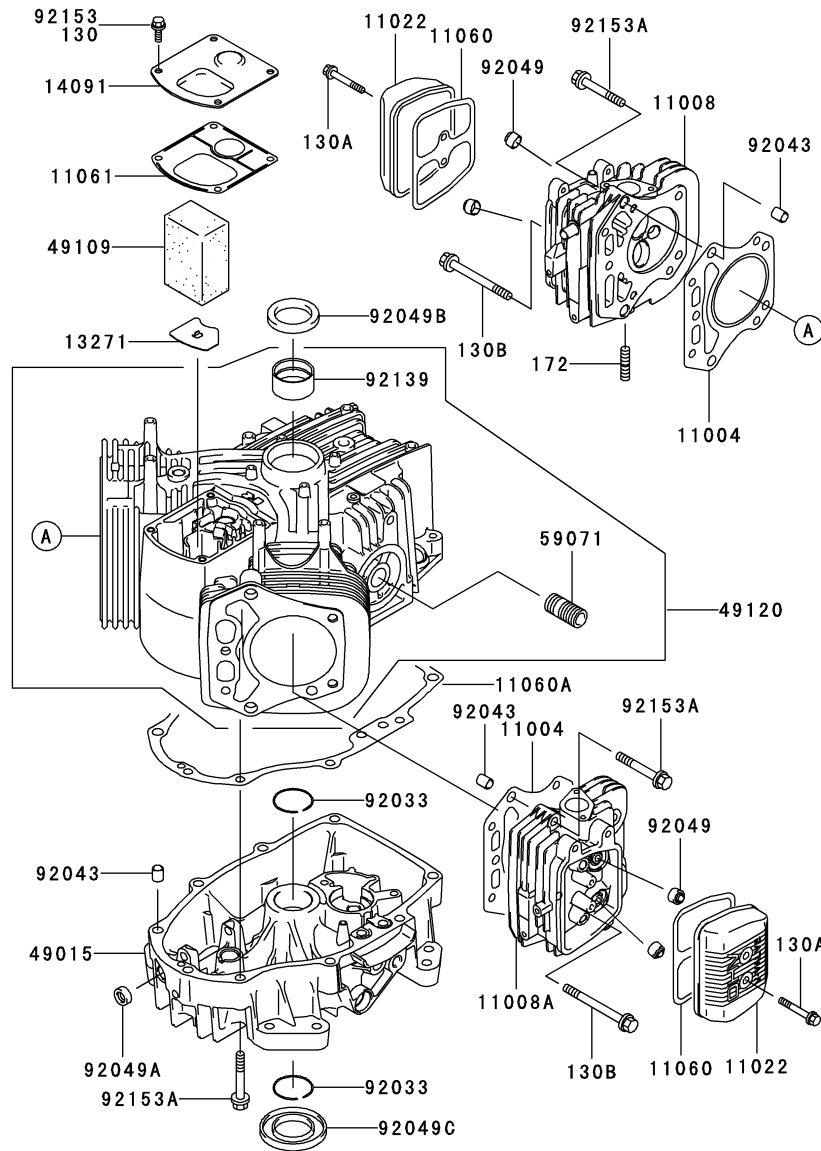

1.シリンダ/クランクケ - ス

E0110-A471G

見出 番号	部品番号	部 品 名	個 数
			F
11004	11004-7015	ガスケット(ヘッド)	2
11008	11008-6043	ヘッドコンブ(シリンダ),#1	1
11008A	11008-7020	ヘッドコンブ(シリンダ),#2	1
11022	11022-7003	ケ - ス(ロツカ)	2
11060	11060-7001	ガスケット,ロツカケ - ス	2
11060A	11060-7008	ガスケット,クランクケ - ス カバ -	1
11061	11061-7001	ガスケット,(プリ - ザ)	1
13271	13271-7016	プレ - ト	1
14091	14091-7006	カバ -	1
49015	49015-6253	カバ - (クランクケ - ス)	1
49109	49109-7002	エレメント(プリ - ザ)	1
49120	49120-7021	クランクケ - スコンブ	1
59071	59071-2079	ジョイント	1
92033	92033-7003	リング(スナツプ)	2
92043	92043-7001	ピン	6
92049	92049-7001	シ - ル(オイル),RVC2 6X11X10.2	4
92049A	92049-7005	シ - ル(オイル),SO 8X14X5 HS	1
92049B	92049-7010	シ - ル(オイル),SD 35X48X8 R HS	1
92049C	92049-7011	シ - ル(オイル),SD 35X62X8 L HS	1
92139	92139-7008	ブツシツ	1
92153	92153-7043	ボルト,6X12	4
92153A	92153-7054	ボルト,8X50	17
130	130B0612	ボルト(ツバツキ),6X12	*
130A	130B0640	ボルト(ツバツキ),6X40	4
130B	130CA0875	ボルト(ツバツキ),8X75	2
172	172G0818	ウエコミ ボルト,8X18	4