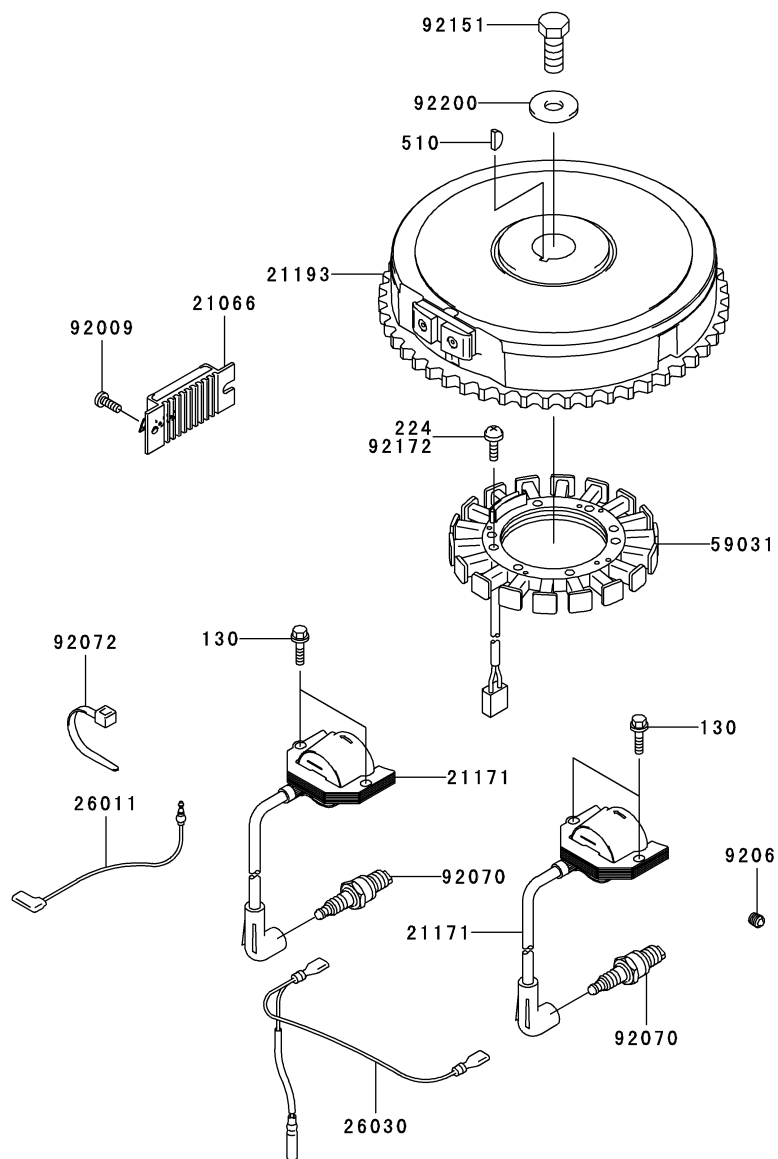

3.バルブ / カムシャフト

E0130-A119A

見出 番号	部品番号	部 品 名	個 数
			F
12004	12004-7003	バルブ(インテ - ク)	2
12005	12005-7003	バルブ(エキゾ - スト)	2
12009	12009-7001	リテ - ナ(バルブスプリング)	4
12011	12011-2056	コレット	8
12016	12016-7008	ア - ム(ロツカ)	4
12032	12032-7001	タベツト	4
13070	13070-7001	ガイド	2
13070A	13070-7004	ガイド	1
13116	13116-2057	ロツド(ブツシュ)	4
13271	13271-7007	プレ - ト	1
13271A	13271-7021	プレ - ト,ガバナ -	1
42036	42036-7010	スリ - プ	1
49078	49078-7001	スプリング(エンジンバルブ)	4
49118	49118-7004	カムシャフトコンブ	1
92009	92009-2341	スクリュ -	4
92015	92015-2253	ナツト	4
92033	92033-7001	リング(スナツプ)	2
92140	92140-7002	ボ - ル	6
92145	92145-7001	スプリング	1
92153	92153-7019	ボルト	4
92200	92200-7001	ワツシヤ	1

E0140-A393A

見出 番号	部品番号	部 品 名	個 数
			F
13107	13107-7009	シャフト	1
13271	13271-7017	プレ - ト	1
14075	14075-7009	キャップアツシ	1
16154	16154-2053	ロ - タ(ポンプ),IN	1
16154A	16154-2054	ロ - タ(ポンプ),OUT	1
49065	49065-2078	フィルタ(オイル)	1
49065A	49065-7004	フィルタ(オイル)	1
59051	59051-7011	ギヤ(スバ -)	1
59071	59071-7004	ジョイント	1
59231	59231-7005	フィラ	1
92043	92043-7003	ピン	2
92066	92066-7003	プラグ	2
92066A	92066-7006	プラグ	1
92140	92140-7003	ボ - ル	1
92145	92145-7002	スプリング	1
92153	92153-7043	ボルト,6X12	3
130	130B0612	ボルト(ツバツキ),6X12	*
670	670D2016	O リング(ウンドウヨウ),16MM	4

E0160-A845C

見出 番号	部品番号	部 品 名	個 数
			F
21066	21066-7011	レギュレ - タ(ボルテ - ジ)	1
21171	21171-7013	コイルアツシ(イグニション)	2
21193	21193-7007	フライホイ - ルアツシ	1
26011	26011-7001	ワイヤ(リ - ド)	1
26030	26030-7001	ハ - ネス	1
59031	59031-7009	コイル(チャ - ジング)	1
92009	92009-2308	スクリュ -	1
92066	92066-7002	プラグ	1
92070	92070-7003	プラグ(スパ - ク),RCJ8Y,ソリッド	2
92072	92072-7003	バンド	3
92151	92151-2097	ボルト,12X30	1
92172	92172-7018	スクリュ - ,5X20	4
92200	92200-7002	ワツシヤ	1
130	130B0620	ボルト(ツバツキ),6X20	4
224	224B0520	ナベコネジ(ヒラツキ+ジアナ),5X20	*
510	510A5100	ハンゲツキ -	1