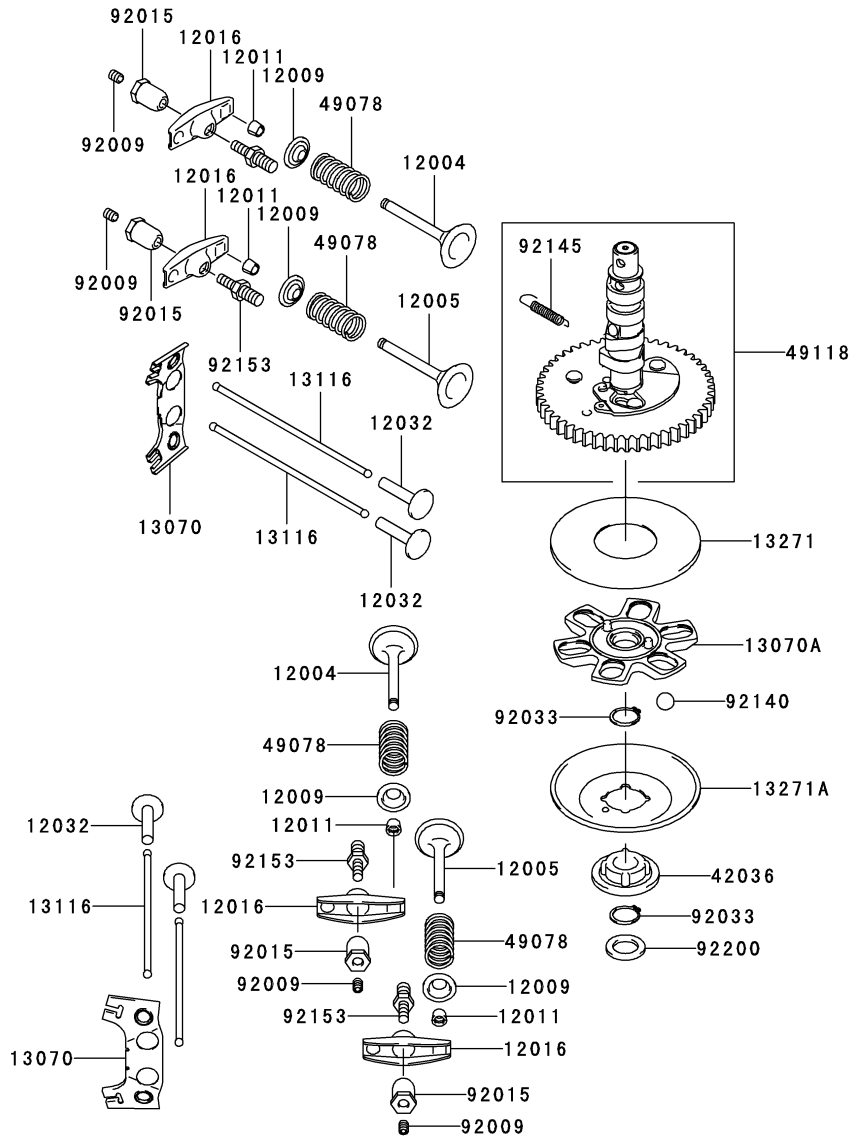

2.ピストン/クランクシャフト

E0120-A138F

見出 番号	部品番号	部 品 名	個 数
			F
13001	13001-7008	ピストン(エンジン)	2
13002	13002-7001	ピン(ピストン)	2
13008	13008-6055	リングセット(ピストン)	2
13025	13025-7001	リングセット(ピストンエル),0.50	AR
13029	13029-7004	ピストン(エンジンエル)	AR
13031	13031-7001	クランクシャフトコンプ	1
13251	13251-7003	ロッドアツシ(コネクティング),U/S=0.50	AR
13251A	13251-7004	ロッドアツシ(コネクティング)	2
92022	92022-1982	ワッシャ,12.5X32X3.2	1
92033	92033-7002	リング(スナツプ)	4
92038	92038-2101	キ -	1
92151	92151-7010	ボルト,7/16-20UNF	1
130	130G0630	ボルト(ツバツキ),6X30	4

3.バルブ / カムシャフト

E0130-A119A

見出 番号	部品番号	部 品 名	個 数
			F
12004	12004-7003	バルブ(インテ - ク)	2
12005	12005-7003	バルブ(エキゾ - スト)	2
12009	12009-7001	リテ - ナ(バルブスプリング)	4
12011	12011-2056	コレット	8
12016	12016-7008	ア - ム(ロツカ)	4
12032	12032-7001	タベツト	4
13070	13070-7001	ガイド	2
13070A	13070-7004	ガイド	1
13116	13116-2057	ロツド(ブツシュ)	4
13271	13271-7007	プレ - ト	1
13271A	13271-7021	プレ - ト,ガバナ -	1
42036	42036-7010	スリ - プ	1
49078	49078-7001	スプリング(エンジンバルブ)	4
49118	49118-7004	カムシャフトコンブ	1
92009	92009-2341	スクリュ -	4
92015	92015-2253	ナツト	4
92033	92033-7001	リング(スナツプ)	2
92140	92140-7002	ボ - ル	6
92145	92145-7001	スプリング	1
92153	92153-7019	ボルト	4
92200	92200-7001	ワツシヤ	1

E0140-A393A

見出 番号	部品番号	部 品 名	個 数
			F
13107	13107-7009	シャフト	1
13271	13271-7017	プレ - ト	1
14075	14075-7009	キャップアツシ	1
16154	16154-2053	ロ - タ(ポンプ),IN	1
16154A	16154-2054	ロ - タ(ポンプ),OUT	1
49065	49065-2078	フィルタ(オイル)	1
49065A	49065-7004	フィルタ(オイル)	1
59051	59051-7011	ギヤ(スバ -)	1
59071	59071-7004	ジョイント	1
59231	59231-7005	フィラ	1
92043	92043-7003	ピン	2
92066	92066-7003	プラグ	2
92066A	92066-7006	プラグ	1
92140	92140-7003	ボ - ル	1
92145	92145-7002	スプリング	1
92153	92153-7043	ボルト,6X12	3
130	130B0612	ボルト(ツバツキ),6X12	*
670	670D2016	O リング(ウンドウヨウ),16MM	4