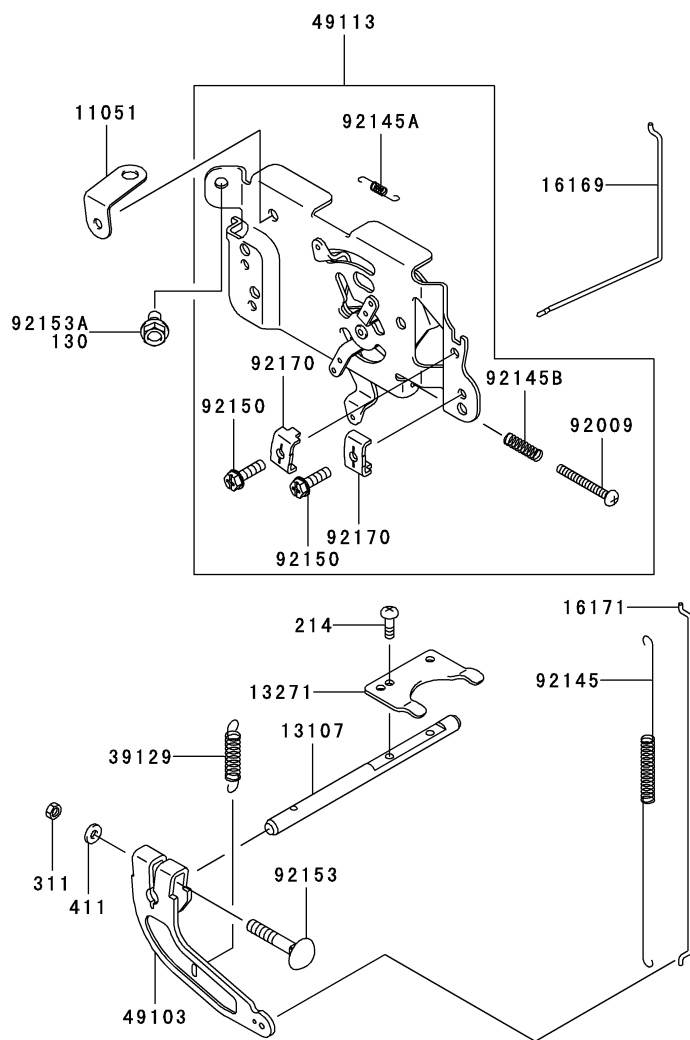

E0170-A404G

見出 番号	部品番号	部 品 名	個 数
			F
11051	11051-7008	ブラケット	1
13107	13107-7010	シャフト	1
13271	13271-7032	プレ - ト	1
16169	16169-7010	リンク(チヨ - ク)	1
16171	16171-7001	リンク	1
39129	39129-7003	スプリング(ガバナ)	1
49103	49103-7004	ア - ム(ガバナ)	1
49113	49113-7011	パネルコンブ(コントロ - ル)	1
92009	92009-7007	スクリユ - ,4X35	1
92145	92145-7003	スプリング	1
92145A	92145-7004	スプリング	1
92145B	92145-7005	スプリング	1
92150	92150-2182	ボルト,5X18	2
92153	92153-7033	ボルト,6X35	1
92153A	92153-7043	ボルト,6X12	2
92170	92170-7001	クランプ	2
130	130B0612	ボルト(ツバツキ),6X12	*
214	214B0408	ナベコネジ(+ - アナ),4X8	2
311	311B0600	ロツカク ナツト,6MM	1
411	411B0600	ヒラザガネ(ミガキマル),6MM	1