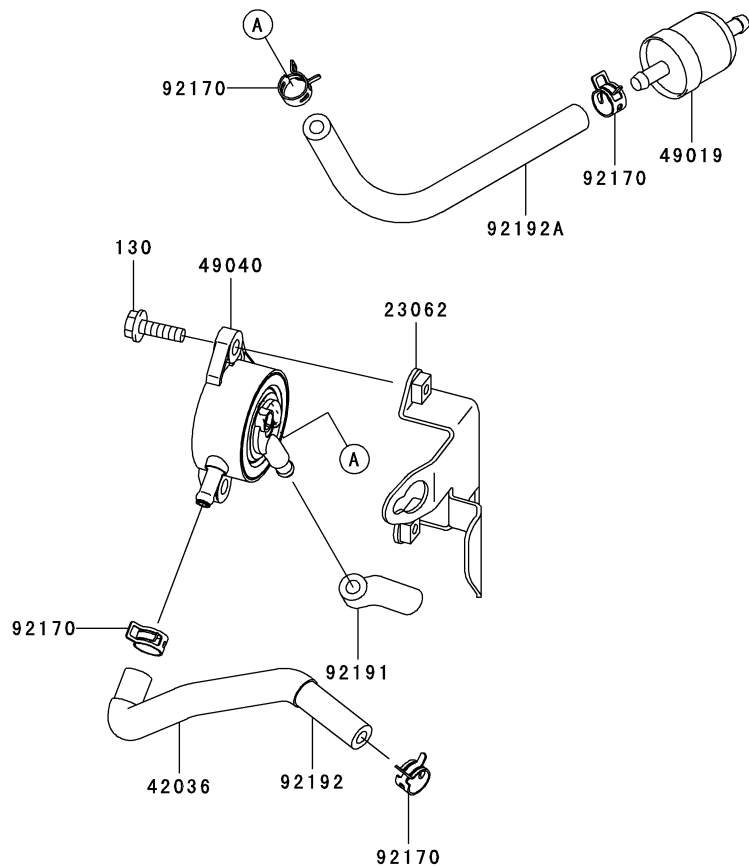

E0180-A536D

見出 番号	部品番号	部品名	個数 F
92093	92093-2002	シ - ル	1
92145	92145-2061	スプリング	1
92191	92191-7016	チュ - プ,4.76X7.94X225	1
130	130B0635	ボルト(ツバツキ),6X35	4
172	172G0685	ウエコミ ボルト,6X85	2
214	214B0510	ナベコネジ(+アナ),5X10	1
482	482L4000	トメワ(Eガタ),4MM	1

E0190-A973A

見出 番号	部品番号	部品名	個数 F
11010	11010-7013	フィルタアツシ(エア)	1
11013	11013-7002	エレメント(エアフィルタ)	1
11013A	11013-7033	エレメント(エアフィルタ)	1
11038	11038-7006	ケ - スアツシ(エアフィルタ)	1
11038A	11038-7013	ケ - スアツシ(エアフィルタ)	1
11050	11050-7006	ブラケット	1
11060	11060-7021	ガスケット,マフラ	2
13270	13270-7008	プレ - ト	1
18049	18049-7001	パイプ(エキゾ - スト)	1
18077	18077-7002	アレスタ(スパ - ク)	1
27012	27012-7003	フック	2
49069	49069-7001	マフラアツシ	1
59071	59071-7017	ジョイント	2
92015	92015-1193	ナット	2
92072	92072-7009	バンド	1
92153	92153-7043	ボルト,6X12	2
92170	92170-7002	クランプ	1
92191	92191-7001	チュ - プ	1
92210	92210-7004	ナット	1
130	130B0612	ボルト(ツバツキ),6X12	*
232	232B0514	ナベコネジ(バネツキ+アナ),5X14	2
233	233B0416	ナベコネジ(ヒラツキ+アナ),4X16	1
311	311B0400	ロツカク ナット,4MM	1
317	317R0800	ロツカク ナット(コガタ),8MM	4
461	461F0800	バネザガネ,8MM	4

10.フユ - エルタンク / フユ - エルバルブ

E0200-A519A

見出 番号	部品番号	部 品 名	個 数
			F
23062	23062-7004-9H	ブラケットコンブ	1
42036	42036-7012	スリ - プ	1
49019	49019-7001	フィルタ(フユ - エル)	1
49040	49040-7001	ポンプ(フユ - エル)	1
92170	92170-2088	クランプ	4
92191	92191-7002	チュ - プ	1
92192	92192-7035	チュ - プ	1
92192A	92192-7037	チュ - プ	1
130	130B0620	ボルト(ツバツキ),6X20	2