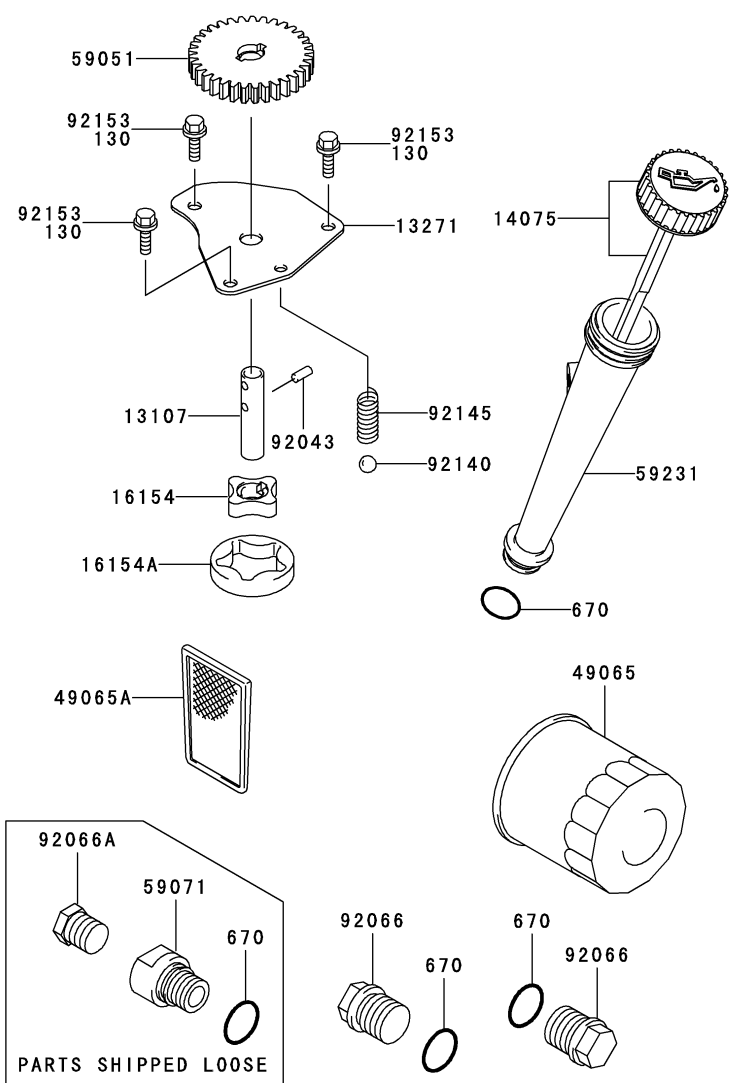

2.ピストン/クランクシャフト

E0120-A138F

見出 番号	部品番号	部 品 名	個 数
			F
13001	13001-7008	ピストン(エンジン)	2
13002	13002-7001	ピン(ピストン)	2
13008	13008-6055	リングセット(ピストン)	2
13025	13025-7001	リングセット(ピストンエル),0.50	AR
13029	13029-7004	ピストン(エンジンエル)	AR
13031	13031-7001	クランクシャフトコンプ	1
13251	13251-7003	ロッドアツシ(コネクティング),U/S=0.50	AR
13251A	13251-7004	ロッドアツシ(コネクティング)	2
92022	92022-1982	ワッシャ,12.5X32X3.2	1
92033	92033-7002	リング(スナツプ)	4
92038	92038-2101	キ -	1
92151	92151-7010	ボルト,7/16-20UNF	1
130	130G0630	ボルト(ツバツキ),6X30	4

3.バルブ / カムシャフト

E0130-A119A

見出 番号	部品番号	部 品 名	個 数
			F
12004	12004-7003	バルブ(インテ - ク)	2
12005	12005-7003	バルブ(エキゾ - スト)	2
12009	12009-7001	リテ - ナ(バルブスプリング)	4
12011	12011-2056	コレット	8
12016	12016-7008	ア - ム(ロツカ)	4
12032	12032-7001	タベツト	4
13070	13070-7001	ガイド	2
13070A	13070-7004	ガイド	1
13116	13116-2057	ロツド(ブツシュ)	4
13271	13271-7007	プレ - ト	1
13271A	13271-7021	プレ - ト,ガバナ -	1
42036	42036-7010	スリ - プ	1
49078	49078-7001	スプリング(エンジンバルブ)	4
49118	49118-7004	カムシャフトコンブ	1
92009	92009-2341	スクリュ -	4
92015	92015-2253	ナツト	4
92033	92033-7001	リング(スナツプ)	2
92140	92140-7002	ボ - ル	6
92145	92145-7001	スプリング	1
92153	92153-7019	ボルト	4
92200	92200-7001	ワツシヤ	1

E0140-A393A

見出 番号	部品番号	部 品 名	個 数
			F
13107	13107-7009	シャフト	1
13271	13271-7017	プレ - ト	1
14075	14075-7009	キャップアツシ	1
16154	16154-2053	ロ - タ(ポンプ),IN	1
16154A	16154-2054	ロ - タ(ポンプ),OUT	1
49065	49065-2078	フィルタ(オイル)	1
49065A	49065-7004	フィルタ(オイル)	1
59051	59051-7011	ギヤ(スバ -)	1
59071	59071-7004	ジョイント	1
59231	59231-7005	フィラ	1
92043	92043-7003	ピン	2
92066	92066-7003	プラグ	2
92066A	92066-7006	プラグ	1
92140	92140-7003	ボ - ル	1
92145	92145-7002	スプリング	1
92153	92153-7043	ボルト,6X12	3
130	130B0612	ボルト(ツバツキ),6X12	*
670	670D2016	O リング(ウンドウヨウ),16MM	4