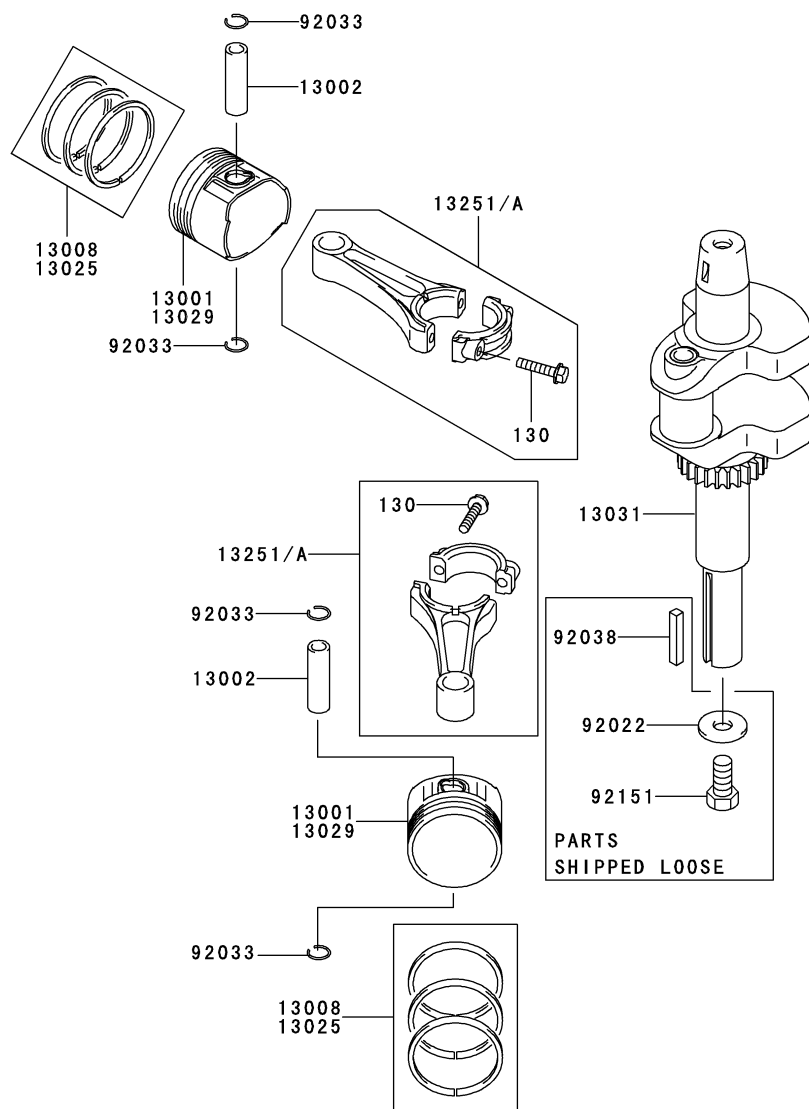

1.シリンダ/クランクケ - ス

E0110-A471G

見出 番号	部品番号	部 品 名	個 数
			F
11004	11004-7015	ガスケット(ヘッド)	2
11008	11008-6043	ヘッドコンブ(シリンダ),#1	1
11008A	11008-7020	ヘッドコンブ(シリンダ),#2	1
11022	11022-7003	ケ - ス(ロツカ)	2
11060	11060-7001	ガスケット,ロツカケ - ス	2
11060A	11060-7008	ガスケット,クランクケ - ス カバ -	1
11061	11061-7001	ガスケット,(プリ - ザ)	1
13271	13271-7016	プレ - ト	1
14091	14091-7006	カバ -	1
49015	49015-6253	カバ - (クランクケ - ス)	1
49109	49109-7002	エレメント(プリ - ザ)	1
49120	49120-7021	クランクケ - スコンブ	1
59071	59071-2079	ジョイント	1
92033	92033-7003	リング(スナツプ)	2
92043	92043-7001	ピン	6
92049	92049-7001	シ - ル(オイル),RVC2 6X11X10.2	4
92049A	92049-7005	シ - ル(オイル),SO 8X14X5 HS	1
92049B	92049-7010	シ - ル(オイル),SD 35X48X8 R HS	1
92049C	92049-7011	シ - ル(オイル),SD 35X62X8 L HS	1
92139	92139-7008	ブツシツ	1
92153	92153-7043	ボルト,6X12	4
92153A	92153-7054	ボルト,8X50	17
130	130B0612	ボルト(ツバツキ),6X12	*
130A	130B0640	ボルト(ツバツキ),6X40	4
130B	130CA0875	ボルト(ツバツキ),8X75	2
172	172G0818	ウエコミ ボルト,8X18	4

3.バルブ / カムシャフト

E0130-A119A

見出 番号	部品番号	部 品 名	個 数
			F
12004	12004-7003	バルブ(インテ - ク)	2
12005	12005-7003	バルブ(エキゾ - スト)	2
12009	12009-7001	リテ - ナ(バルブスプリング)	4
12011	12011-2056	コレット	8
12016	12016-7008	ア - ム(ロツカ)	4
12032	12032-7001	タベツト	4
13070	13070-7001	ガイド	2
13070A	13070-7004	ガイド	1
13116	13116-2057	ロツド(ブツシュ)	4
13271	13271-7007	プレ - ト	1
13271A	13271-7021	プレ - ト,ガバナ -	1
42036	42036-7010	スリ - プ	1
49078	49078-7001	スプリング(エンジンバルブ)	4
49118	49118-7004	カムシャフトコンブ	1
92009	92009-2341	スクリュ -	4
92015	92015-2253	ナツト	4
92033	92033-7001	リング(スナツプ)	2
92140	92140-7002	ボ - ル	6
92145	92145-7001	スプリング	1
92153	92153-7019	ボルト	4
92200	92200-7001	ワツシヤ	1