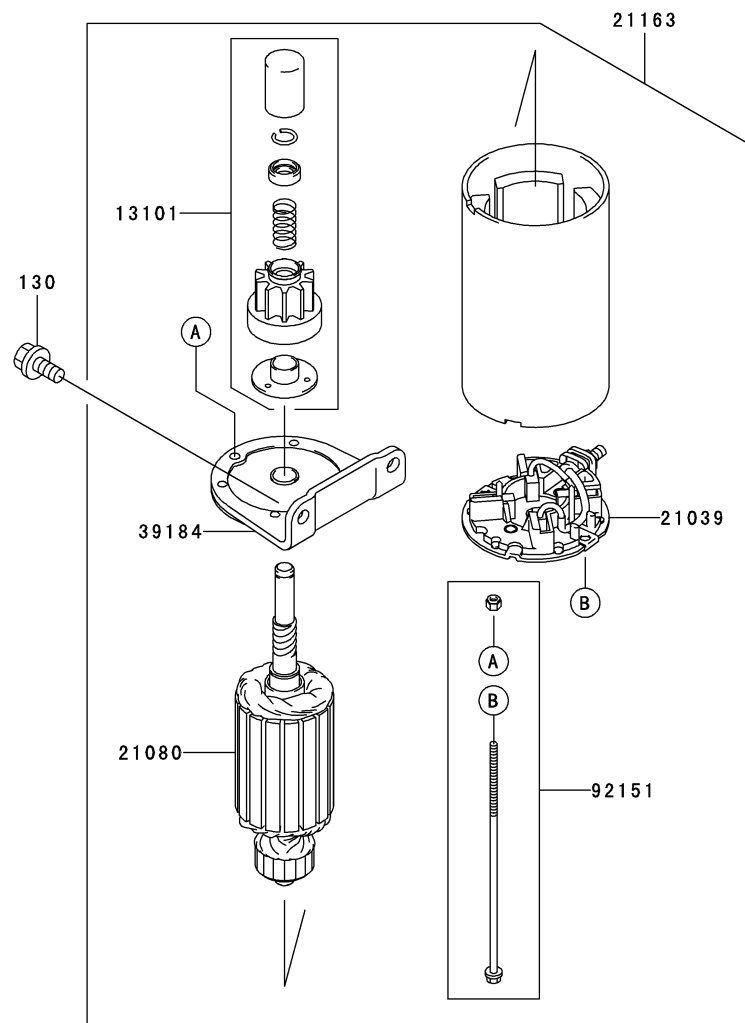

E0210-A296A

見出 番号	部品番号	部 品 名	個 数
			F
13101	13101-7003	ギヤアツシ	1
21039	21039-7004	ブラシ	1
21080	21080-7001	ア - マチユア	1
21163	21163-7010	スタ - タ(エレクトリック)	1
39184	39184-7004	ブラケットアツシ	1
92151	92151-7013	ボルト	1
92210	92210-7013	ナツト	1
130	130B0816	ボルト(ツバツキ),8X16	2
461	461F0600	バネザガネ,6MM	1

461 — — 92210
PARTS SHIPPED LOOSE