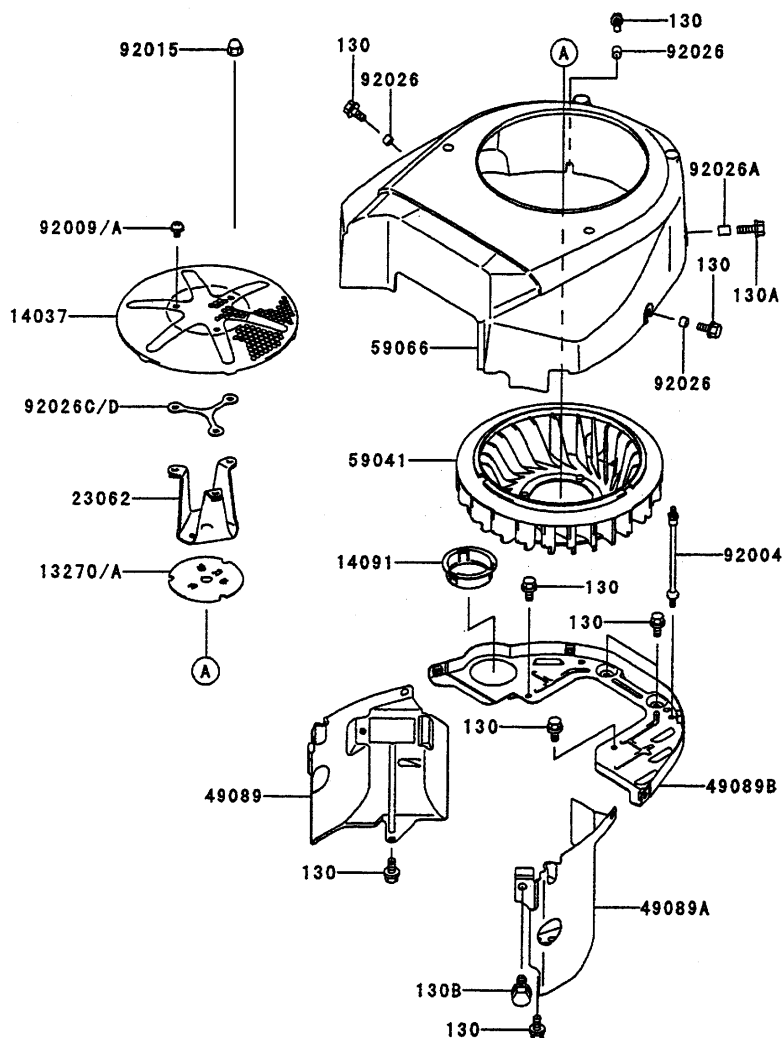

05 冷却装置 COOLING - EQUIPMENT

見出番号 Ref.NO.	部品番号 PART NO.	部品名称	PART NAME	個数 Q'ty	備考 REMARKS
13270	ZE132707007	プレート	PLATE	1	
14037	ZE1403770089H	スクリーン	SCREEN	1	
14091	ZE140917002	カバー	COVER	1	
23062	ZE230627005	ブラケットコンソ	BRACKET-COMP	1	
49089	ZE490897004	シユラウト(エンジン)	SHROUD-ENGINE	1	
49089A	ZE490897005	シユラウト(エンジン)	SHROUD-ENGINE	1	
49089B	ZE490897006	シユラウト(エンジン)	SHROUD-ENGINE	1	
59041	ZE590417003	ファン	FAN	1	
59066	ZE590667004	ハウジング(ファン)	HOUSING-FAN	1	
92004	ZE920042148	スタット	STUD	2	
92009	ZE920097008	スクリュウ	SCREW	3	
92015	ZE920151170	ナット	NUT	4	
92026	ZE920267001	スぺーサ	SPACER	3	
92026A	ZE920267003	スぺーサ	SPACER	1	
92026C	ZE920267007	スぺーサ	SPACER	AR	
130	ZE130B0612	ホルト(ツハツキ)	BOLT-FLANGED	9	
130A	ZE130B0620	ホルト(ツハツキ)	BOLT-FLANGED	1	
130B	ZE130B0816	ホルト(ツハツキ)	BOLT-FLANGED	1