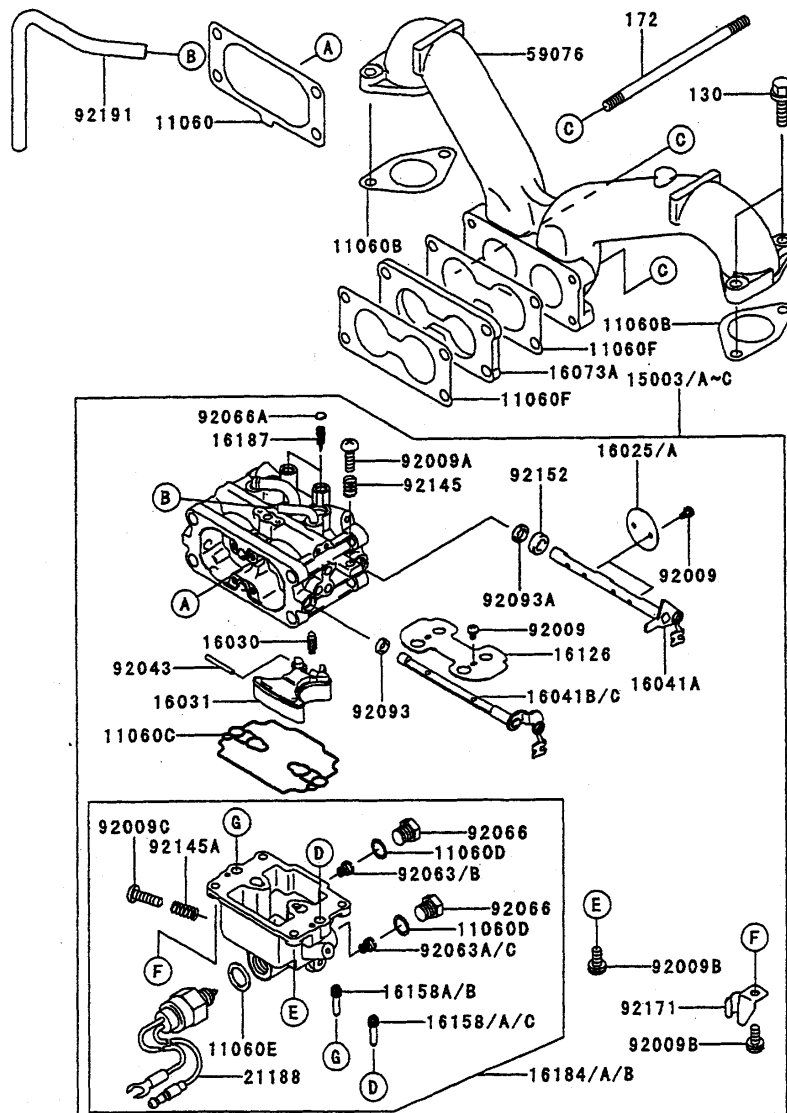

08 キャブレタ CARBURETOR

見出番号 Ref.NO.	部品番号 PART NO.	部品名称	PART NAME	個数 Q'ty	備考 REMARKS
92063B	ZE920637010	ジェット(メイン)	JET-MAIN	1	
92063C	ZE920637011	ジェット(メイン)	JET-MAIN	1	
92066	ZE920667008	プラグ,メインジェット	PLUG,MAIN JET	2	
92066A	ZE920667009	プラグ	PLUG,EXPANSION	2	
92093	ZE920937001	シール	SEAL	1	
92093A	ZE920937002	シール	SEAL	1	
92145	ZE921457010	スプリング	SPRING	1	
92145A	ZE921457011	スプリング	SPRING	1	
92152	ZE921527001	カラー	COLLAR	1	
92171	ZE921717001	クランプ	CLAMP	1	
92191	ZE921917010	チューブ	TUBE	1	
130	ZE130B0620	ホルト(ツハツキ)	BOLT-FLANGED	4	
172	ZE172G06105	ウエコミホルト	BOLT-STUD	2