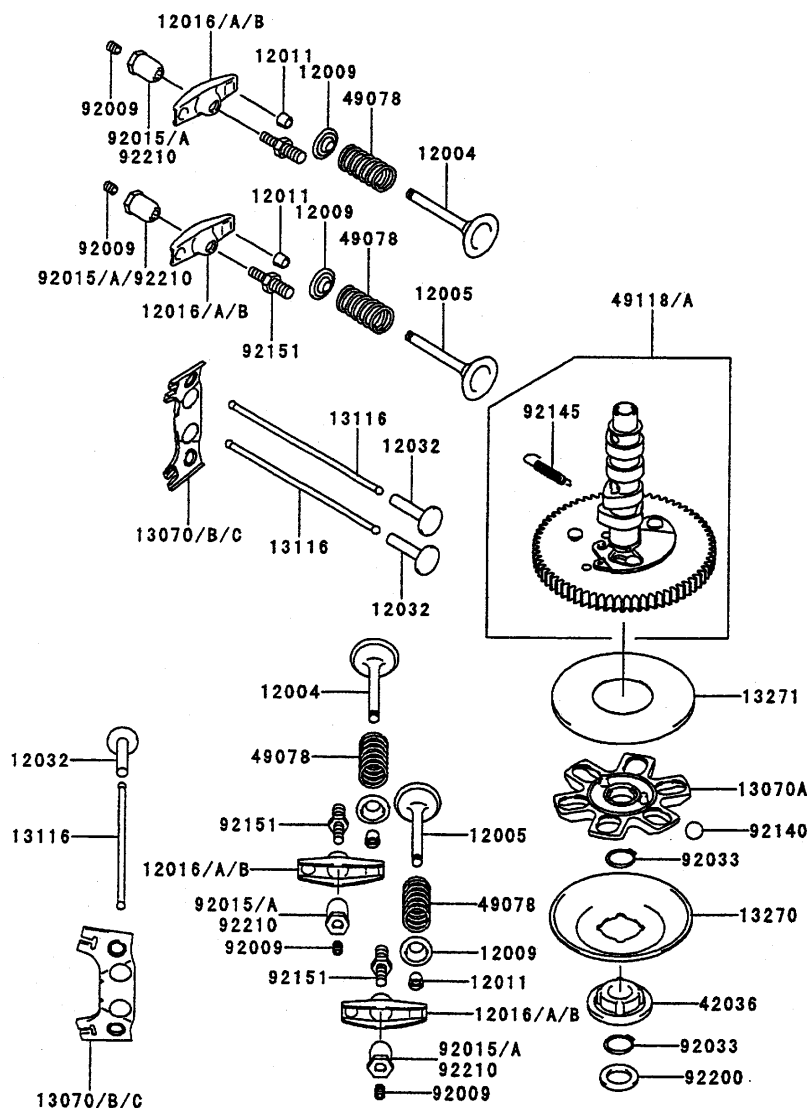

03 バルブ/カムシャフト VALVE/CAMSHAFT

見出番号 Ref.NO.	部品番号 PART NO.	部品名称	PART NAME	個数 Q'ty	備考 REMARKS
12004	ZE120047002	バルブ(インテーク)	VALVE-INTAKE	2	
12005	ZE120057002	バルブ(エキゾースト)	VALVE-EXHAUST	2	
12009	ZE120097001	リテーナ(バルブスプリング)	RETAINER-VALVE SPRING	4	
12011	ZE120112056	コレット	COLLET	8	
12016A	ZE120167006	アーム(ロッカ)	ARM-ROCKER	4	
12032	ZE120327001	タペット	TAPPET	4	
13070A	ZE130707004	ガイド	GUIDE	1	
13070B	ZE130707007	ガイド	GUIDE	2	
13116	ZE131167002	ロッド(プッシュ)	ROD-PUSH	4	
13270	ZE132707002	プレート	PLATE	1	
13271	ZE132717007	プレート	PLATE	1	
42036	ZE420367001	スリーブ	SLEEVE	1	
49078	ZE490787002	スプリング(エンジンバルブ)	SPRING-ENGINE VALVE	4	
49118A	ZE491187007	カムシャフトコンプ	CAMSHAFT-COMP	1	
92009	ZE920092341	スクリュウ	SCREW	4	
92015	ZE920152253	ナット	NUT	4	
92033	ZE920337001	リング(スナップ)	RING-SNAP	2	
92140	ZE921407002	ボール	BALL	6	
92145	ZE921457001	スプリング	SPRING	1	
92151	ZE921517001	ボルト	BOLT	4	
92200	ZE922007001	ワッシャ	WASHER	1	