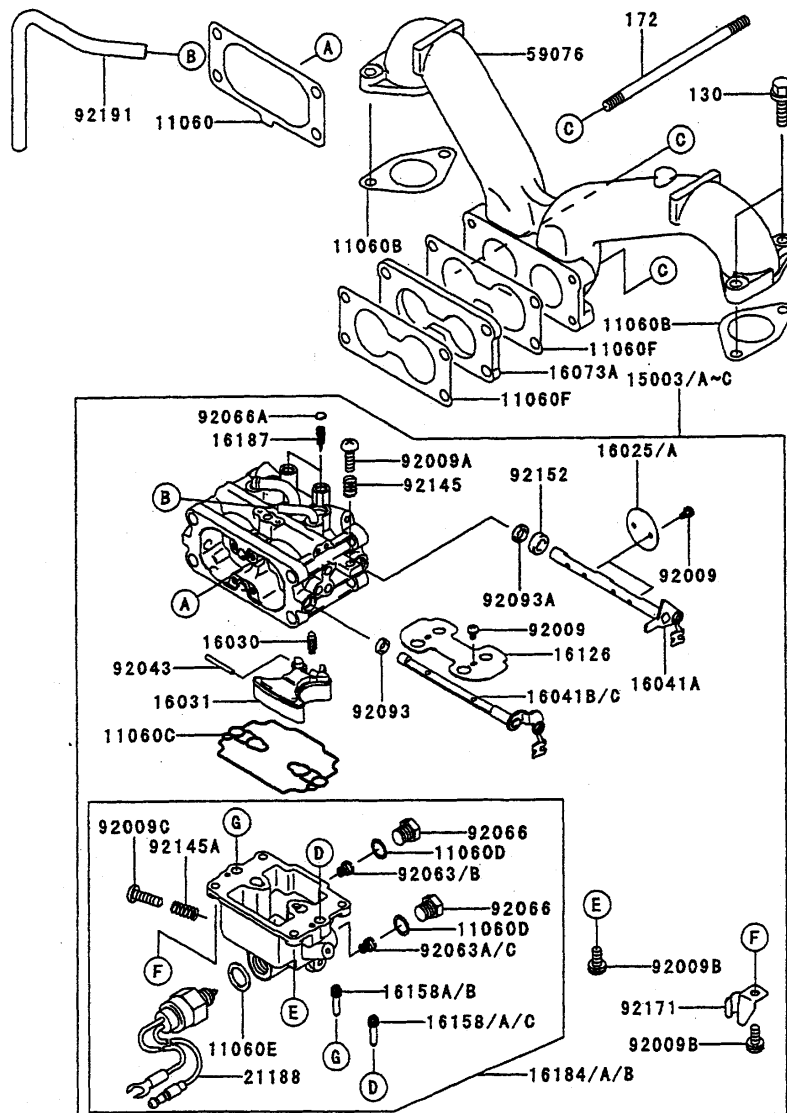

08 キャブレタ CARBURETOR

見出番号 Ref.NO.	部品番号 PART NO.	部品名称	PART NAME	個数 Q'ty	備考 REMARKS
11060	ZE110607009	ガスケット,エアフィルタ	GASKET,AIR FILTER	1	
11060B	ZE110607011	ガスケット	GASKET	2	
11060C	ZE110607018	ガスケット,フロートチャンバ	GASKET,FLOAT CHAMBER	1	
11060D	ZE110607019	ガスケット,メインプラグ	GASKET,MAIN PLUG	2	
11060E	ZE110607020	ガスケット,ソレノイド	GASKET,SOLENOID	1	
11060F	ZE110607024	ガスケット,キャブレタ	GASKET,CARBURETOR	2	
15003C	ZE150037044	キャブレタアッシー	CARBURETOR-ASSY	1	
16025A	ZE160257003	バルブ(スロットル)	VALVE-THROTTLE	2	
16030	ZE160307002	バルブ(フロート)	VALVE-FLOAT	1	
16031	ZE160317001	フロート	FLOAT	1	
16041A	ZE160417003	シャフト(キャブレタ)	SHAFT-CARBURETOR	1	
16041B	ZE160417007	シャフト(チョーク)	SHAFT-CARBURETOR,CHOKE	1	
16073A	ZE160737005	インシュレータ	INSULATOR	1	
16126	ZE161267004	バルブ(チョーク)	VALVE,CHOKE	1	
16158B	ZE161587006	ジェット(スロー)	JET-SLOW	1	
16158C	ZE161587007	ジェット(スロー)	JET-SLOW	1	
16184B	ZE161847006	チャンバ(フロート)	CHAMBER-ASSY-FLOAT	1	
16187	ZE161877002	ニードルジェット	NEEDLE-JET	2	
21188	ZE211887001	ソレノイド	SOLENOID	1	
59076	ZE590767002	マニホールド(インテーク)	MANIFOLD-INTAKE	1	
92009	ZE920097003	スクリュー	SCREW	6	
92009A	ZE920097004	スクリュー	SCREW	1	
92009B	ZE920097005	スクリュー	SCREW	4	
92009C	ZE920097006	スクリュー,ドレイン	SCREW,DRAIN	1	
92043	ZE920437004	ピン,フロート	PIN,FLOAT	1