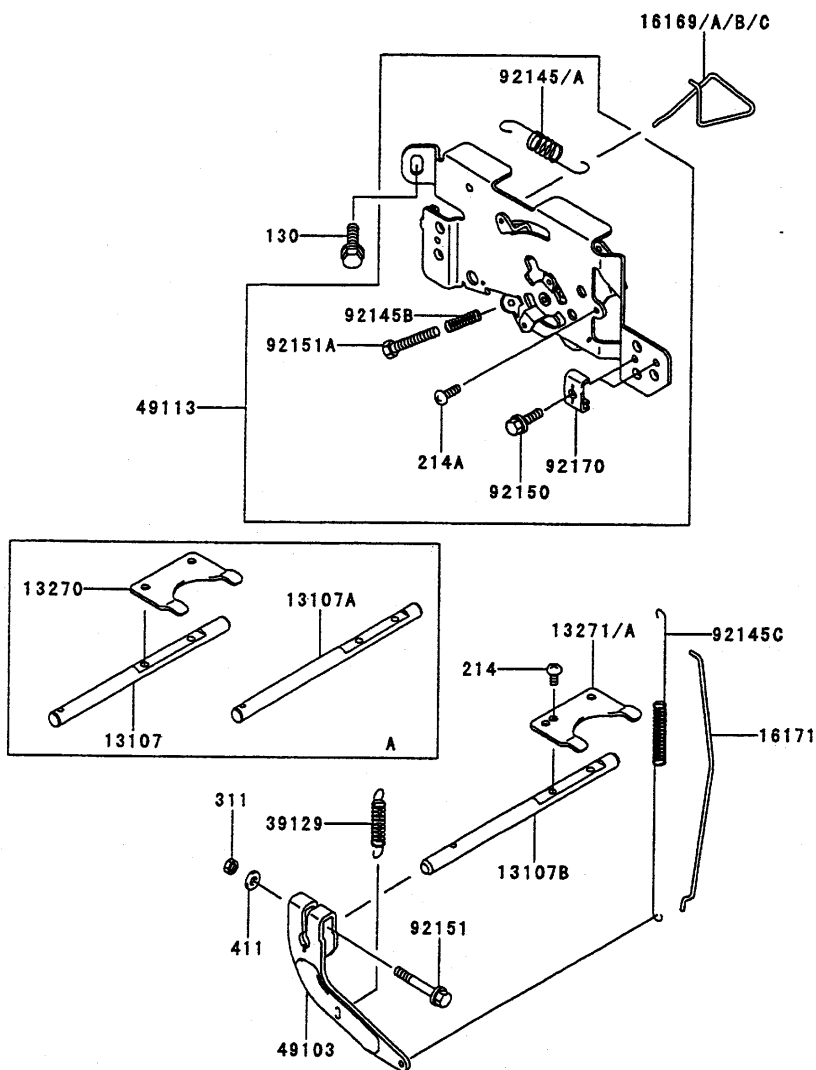

見出番号 Ref.NO.	部品番号 PART NO.	部品名称	PART NAME	個数 Q'ty	備考 REMARKS
13107B	ZE131077013	シャフト	SHAFT	1	
13271	ZE132717018	プレート	PLATE	1	
16169B	ZE161697006	リンク(チョーク)	LINK-CHOKE	1	
16171	ZE161717004	リンク	LINK	1	
39129	ZE391297004	スプリング(ガバナ)	SPRING-GOVERNOR	1	
49103	ZE491037002	アーム(ガバナ)	ARM-GOVERNOR	1	
49113	ZE491137007	パネルコンパ(コントロール)	PANEL-COMP-CONTROL	1	
92145	ZE921457004	スプリング	SPRING	1	
92145B	ZE921457005	スプリング	SPRING	1	
92145C	ZE921457009	スプリング	SPRING	1	
92150	ZE921502182	ボルト	BOLT	2	
92151	ZE921517006	ボルト	BOLT	1	
92151A	ZE921517014	ボルト	BOLT	1	
92170	ZE921707001	クランプ	CLAMP	2	
130	ZE130B0612	ボルト(ツハツキ)	BOLT-FLANGED	2	
214	ZE214B0408	ナベコネシ	SCREW	2	
214A	ZE214B0412	ナベコネシ	SCREW	1	
311	ZE311B0600	ワッカクナット	NUT-HEX	1	
411	ZE411B0600	ヒラサガネ(ミカキマル)	WASHER-PLAIN	1