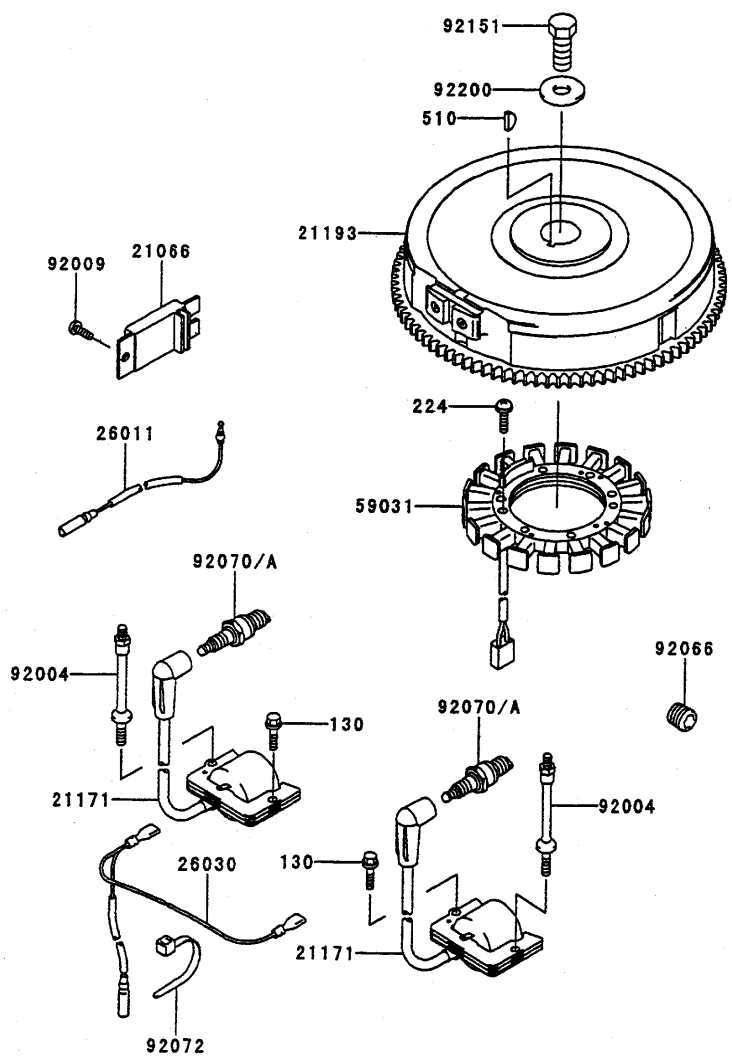

見出番号 Ref.NO.	部品番号 PART NO.	部品名称	PART NAME	個数 Q'ty	備考 REMARKS
21066	ZE210667003	レギュレータ(ホルテ-シ)	REGULATOR-VOLTAGE	1	
21171	ZE211717001	コイルアツシ(イクニツシヨ)	COIL-ASSY-IGNITION	2	
21193	ZE211937002	フライホイールアツシ	FLYWHEEL-ASSY	1	
26011	ZE260117008	ワイヤ(リ-ト)	WIRE-LEAD	1	
26030	ZE260307002	ハ-ネス	HARNESS	1	
59031	ZE590317001	コイル(チャ-ジツク)	COIL-CHARGING	1	
92004	ZE920042147	スタツト	STUD	2	
92009	ZE920092308	スクリユ-	SCREW	1	
92066	ZE920667002	プラグ	PLUG	1	
92070A	ZE920707004	プラグ(スハ-ク)	PLUG-SPARK	2	
92072	ZE920727003	バンド	BAND	2	
92151	ZE921512097	ボルト	BOLT	1	
92200	ZE922007002	ワツシャ	WASHER	1	
130	ZE130B0620	ボルト(ツハツキ)	BOLT-FLANGED	2	
224	ZE224B0520	ナハコネシ	SCREW-PAN-WP-CROS	4	
510	ZE510A5100	ハンケツキ-	KEY-WOODRUFF	1