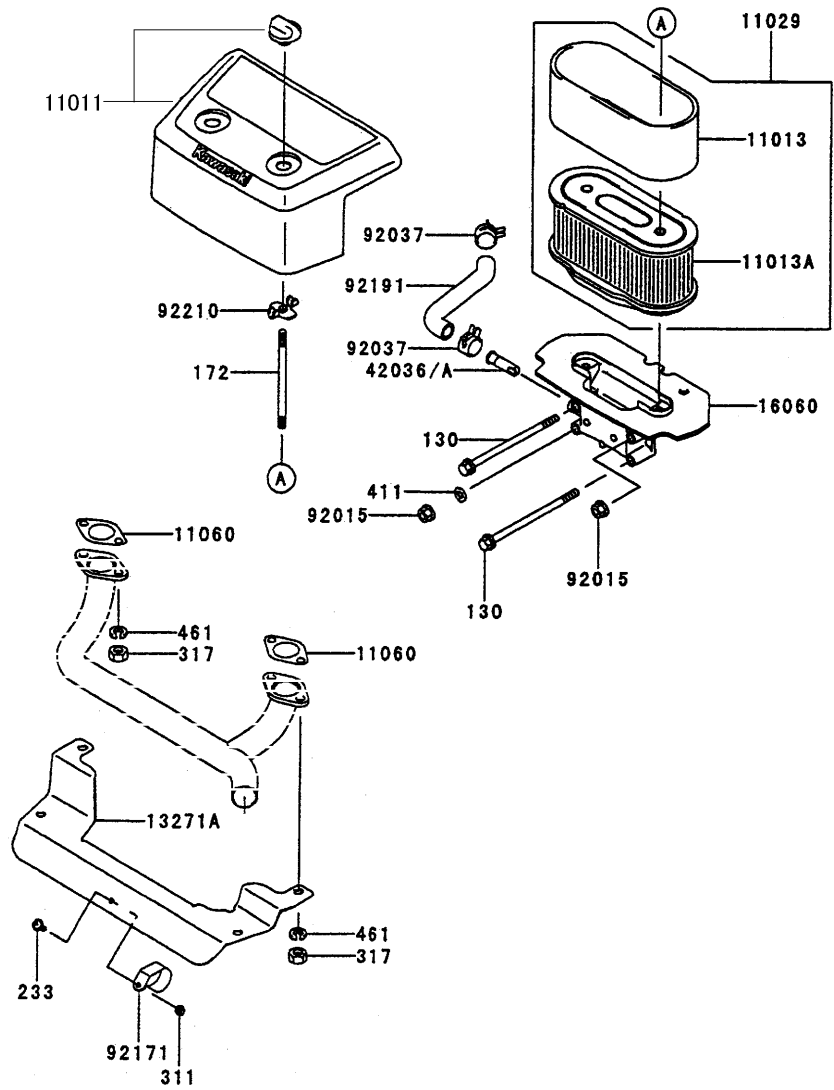

09 エアフィルタ/マフラ AIR - FILTER / MUFFLER

見出番号 Ref.NO.	部品番号 PART NO.	部品名称	PART NAME	個数 Q'ty	備考 REMARKS
11011	ZE110116001	フィルタアッシ(ケース)	CASE-AIR-FILTER	1	
11013	ZE110137009	エレメント(エアフィルタ)	ELEMENT-AIR FILTER	1	
11013A	ZE110137010	エレメント(エアフィルタ)	ELEMENT-AIR FILTER	1	
11029	ZE110297002	エレメントアッシ(エアフィルタ)	ELEMENT-ASSY-AIR FILTER	1	
11060	ZE110607016	ガスケット,マフラ	GASKET,MUFFLER	2	
13271A	ZE1327170099X	プレート	PLATE	1	
16060	ZE160607001	パイプ(インテーク)	PIPE-INTAKE	1	
42036	ZE420367002	スリーブ	SLEEVE	1	
92015	ZE920151193	ナット	NUT	2	
92037	ZE920372079	クランプ	CLAMP	2	
92171	ZE921717002	クランプ	CLAMP	1	
92191	ZE921917006	チューブ	TUBE	1	
92210	ZE922107004	ナット	NUT	2	
130	ZE130B06105	ボルト(ツバ付き)	BOLT-FLANGED	2	
172	ZE172G0690	ウエコミボルト	BOLT-STUD	2	
233	ZE233B0416	ナベコネシ	SCREW	1	
311	ZE311B0400	ワッシャナット	NUT	1	
317	ZE317R0800	ワッシャナット(コカタ)	NUT	4	
411	ZE411B0600	ワッシャ	WASHER-PLAIN	1	
461	ZE461F0800	ハネサガネ	WASHER-SPRING	4