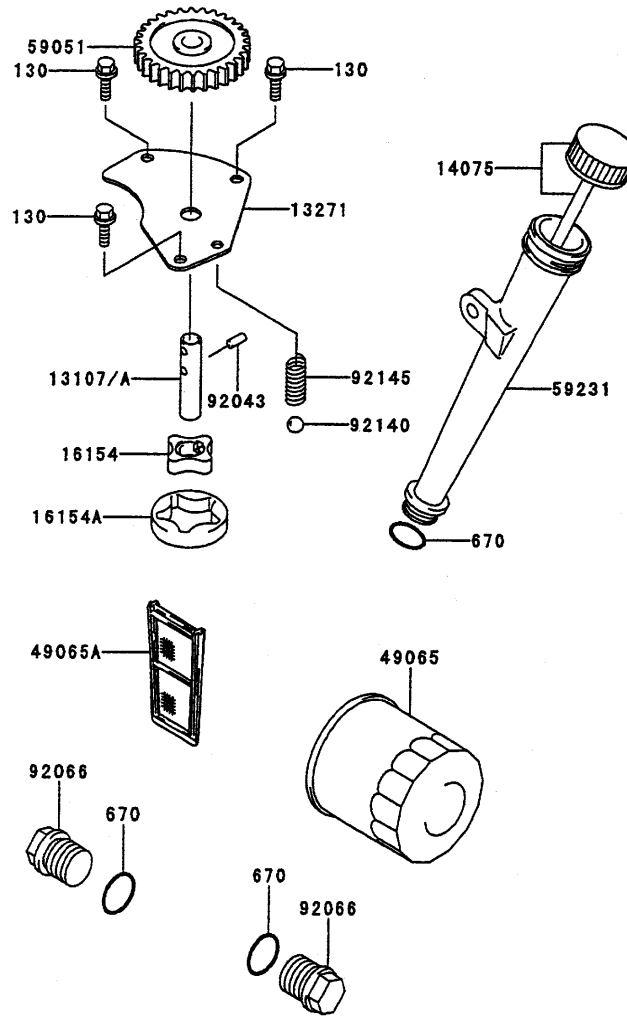

03 バルブ/カムシャフト VALVE/CAMSHAFT

見出番号 Ref.NO.	部品番号 PART NO.	部品名称	PART NAME	個数 Q'ty	備考 REMARKS
12004	ZE120047002	バルブ(インテーク)	VALVE-INTAKE	2	
12005	ZE120057002	バルブ(エキゾースト)	VALVE-EXHAUST	2	
12009	ZE120097001	リテーナ(バルブスプリング)	RETAINER-VALVE SPRING	4	
12011	ZE120112056	コレット	COLLET	8	
12016A	ZE120167006	アーム(ロッカ)	ARM-ROCKER	4	
12032	ZE120327001	タペット	TAPPET	4	
13070A	ZE130707004	ガイド	GUIDE	1	
13070B	ZE130707007	ガイド	GUIDE	2	
13116	ZE131167002	ロッド(プッシュ)	ROD-PUSH	4	
13270	ZE132707002	プレート	PLATE	1	
13271	ZE132717007	プレート	PLATE	1	
42036	ZE420367001	スリーブ	SLEEVE	1	
49078	ZE490787002	スプリング(エンジンバルブ)	SPRING-ENGINE VALVE	4	
49118A	ZE491187007	カムシャフトコンプ	CAMSHAFT-COMP	1	
92009	ZE920092341	スクリュウ	SCREW	4	
92015	ZE920152253	ナット	NUT	4	
92033	ZE920337001	リング(スナップ)	RING-SNAP	2	
92140	ZE921407002	ボール	BALL	6	
92145	ZE921457001	スプリング	SPRING	1	
92151	ZE921517001	ボルト	BOLT	4	
92200	ZE922007001	ワッシャ	WASHER	1	