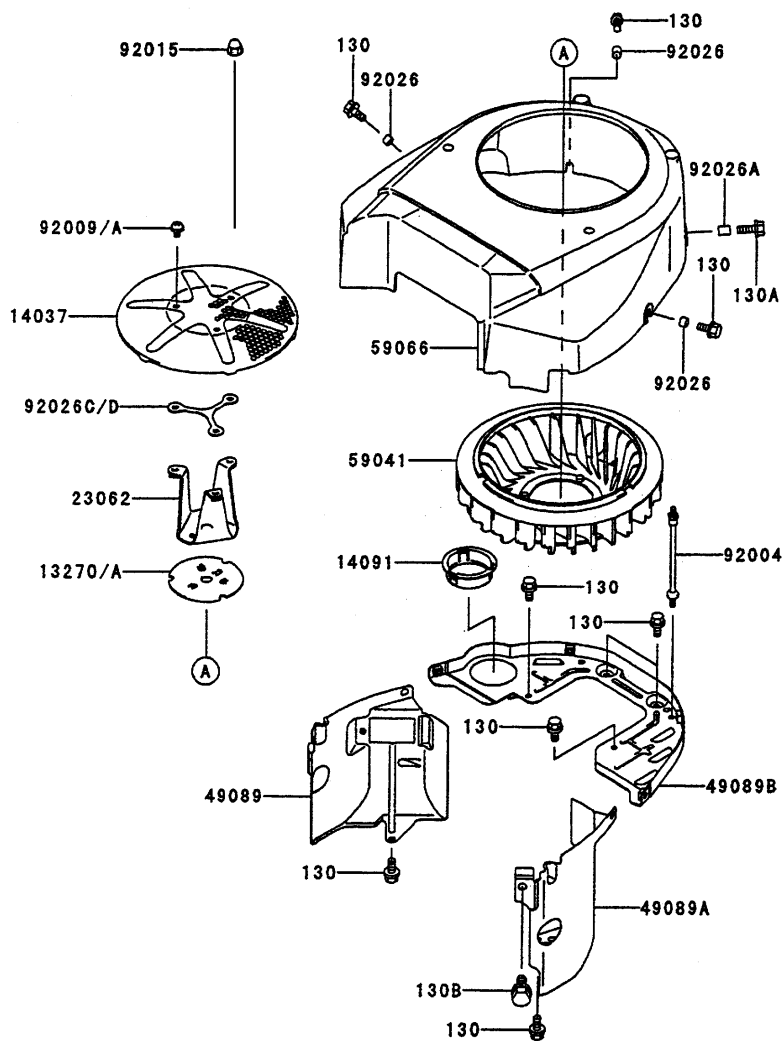

05 冷却装置 COOLING - EQUIPMENT

見出番号 Ref.NO.	部品番号 PART NO.	部品名称	PART NAME	個数 Q'ty	備考 REMARKS
13270	ZE132707007	プレート	PLATE	1	
14037	ZE1403770089H	スクリーン	SCREEN	1	
14091	ZE140917002	カバー	COVER	1	
23062	ZE230627005	ブラケットコンソ	BRACKET-COMP	1	
49089	ZE490897004	シユラウト(エンジン)	SHROUD-ENGINE	1	
49089A	ZE490897005	シユラウト(エンジン)	SHROUD-ENGINE	1	
49089B	ZE490897006	シユラウト(エンジン)	SHROUD-ENGINE	1	
59041	ZE590417003	ファン	FAN	1	
59066	ZE590667004	ハウジング(ファン)	HOUSING-FAN	1	
92004	ZE920042148	スタット	STUD	2	
92009	ZE920097008	スクリュウ	SCREW	3	
92015	ZE920151170	ナット	NUT	4	
92026	ZE920267001	スぺーサ	SPACER	3	
92026A	ZE920267003	スぺーサ	SPACER	1	
92026C	ZE920267007	スぺーサ	SPACER	AR	
130	ZE130B0612	ボルト(ツハツキ)	BOLT-FLANGED	9	
130A	ZE130B0620	ボルト(ツハツキ)	BOLT-FLANGED	1	
130B	ZE130B0816	ボルト(ツハツキ)	BOLT-FLANGED	1