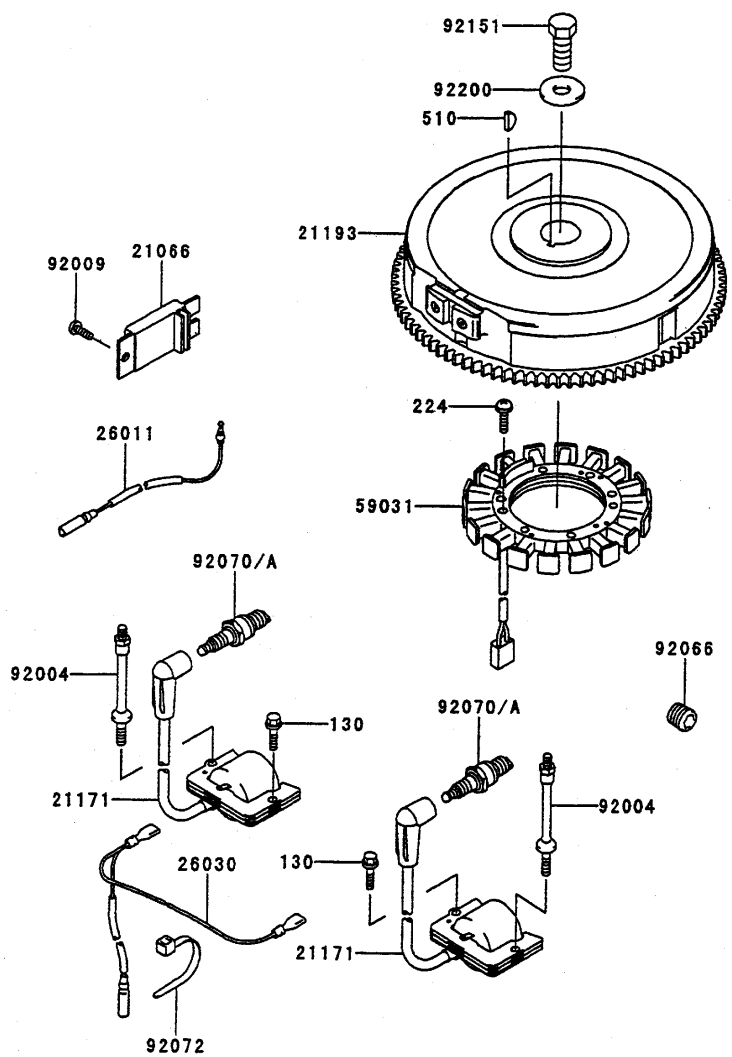

03 バルブ/カムシャフト VALVE/CAMSHAFT

見出番号 Ref.NO.	部品番号 PART NO.	部品名称	PART NAME	個数 Q'ty	備考 REMARKS
12004	ZE120047002	バルブ(インテーク)	VALVE-INTAKE	2	
12005	ZE120057002	バルブ(エキゾースト)	VALVE-EXHAUST	2	
12009	ZE120097001	リテーナ(バルブスプリング)	RETAINER-VALVE SPRING	4	
12011	ZE120112056	コレット	COLLET	8	
12016A	ZE120167006	アーム(ロッカ)	ARM-ROCKER	4	
12032	ZE120327001	タペット	TAPPET	4	
13070A	ZE130707004	ガイド	GUIDE	1	
13070B	ZE130707007	ガイド	GUIDE	2	
13116	ZE131167002	ロッド(プッシュ)	ROD-PUSH	4	
13270	ZE132707002	プレート	PLATE	1	
13271	ZE132717007	プレート	PLATE	1	
42036	ZE420367001	スリーブ	SLEEVE	1	
49078	ZE490787002	スプリング(エンジンバルブ)	SPRING-ENGINE VALVE	4	
49118A	ZE491187007	カムシャフトコンプ	CAMSHAFT-COMP	1	
92009	ZE920092341	スクリュウ	SCREW	4	
92015	ZE920152253	ナット	NUT	4	
92033	ZE920337001	リング(スナップ)	RING-SNAP	2	
92140	ZE921407002	ボール	BALL	6	
92145	ZE921457001	スプリング	SPRING	1	
92151	ZE921517001	ボルト	BOLT	4	
92200	ZE922007001	ワッシャ	WASHER	1	

見出番号 Ref.NO.	部品番号 PART NO.	部品名称	PART NAME	個数 Q'ty	備考 REMARKS
21066	ZE210667003	レギュレータ(ホルテ-シ)	REGULATOR-VOLTAGE	1	
21171	ZE211717001	コイルアツシ(イクニツシヨ)	COIL-ASSY-IGITION	2	
21193	ZE211937002	フライホイールアツシ	FLYWHEEL-ASSY	1	
26011	ZE260117008	ワイヤ(リ-ド)	WIRE-LEAD	1	
26030	ZE260307002	ハ-ネス	HARNESS	1	
59031	ZE590317001	コイル(チャ-ジツク)	COIL-CHARGING	1	
92004	ZE920042147	スタツト	STUD	2	
92009	ZE920092308	スクリユ-	SCREW	1	
92066	ZE920667002	プラグ	PLUG	1	
92070A	ZE920707004	プラグ(スハ-ク)	PLUG-SPARK	2	
92072	ZE920727003	バンド	BAND	2	
92151	ZE921512097	ボルト	BOLT	1	
92200	ZE922007002	ワツシヤ	WASHER	1	
130	ZE130B0620	ボルト(ツハツキ)	BOLT-FLANGED	2	
224	ZE224B0520	ナハコネシ	SCREW-PAN-WP-CROS	4	
510	ZE510A5100	ハンケツキ-	KEY-WOODRUFF	1	