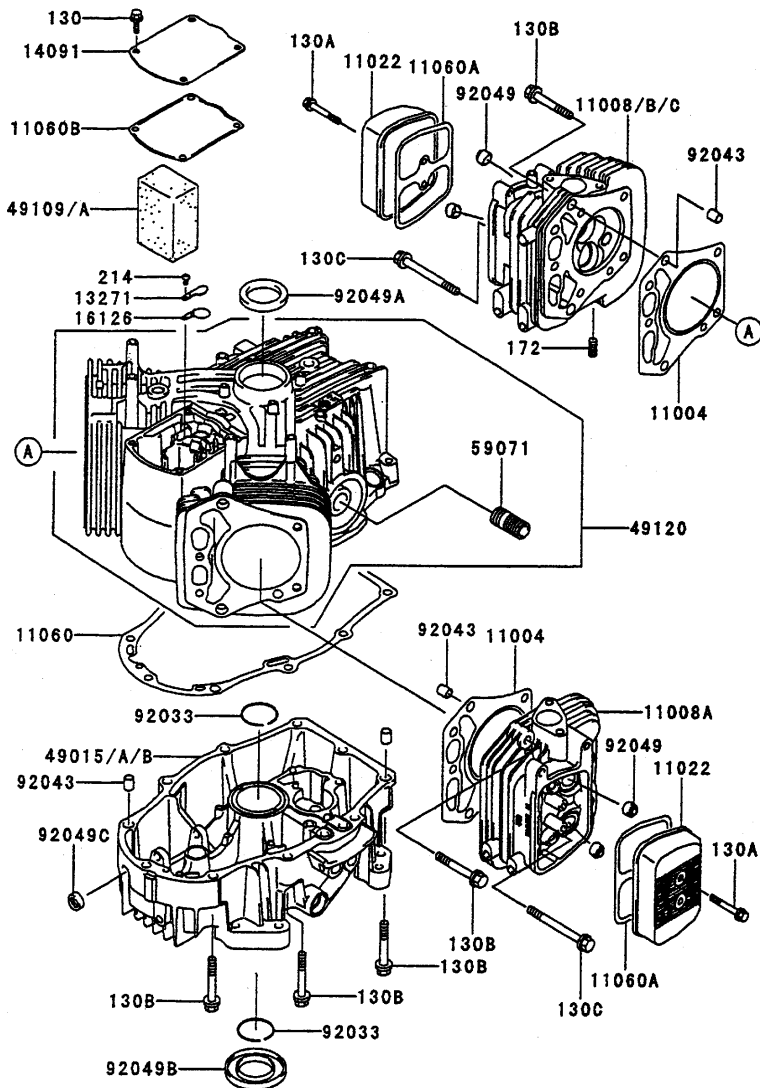

01 シリンダ/クランクケース CYLINDER / CRANKCASE

見出番号 Ref.NO.	部品番号 PART NO.	部品名称	PART NAME	個数 Q'ty	備考 REMARKS
11004	ZE110047004	ガスケット(ヘッド)	GASKET-HEAD	2	
11008A	ZE110087004	ヘッドコンブ(シリンダ)	HEAD-COMP-CYLINDER	1	
11008B	ZE110087007	ヘッドコンブ(シリンダ)	HEAD-COMP-CYLINDER	1	
11022	ZE110227002	ケース(ロッカ)	CASE-ROCKER	2	
11060	ZE110607012	ガスケット、クランクケースカバー	GASKET,CRANKCASE COVER	1	
11060A	ZE110607013	ガスケット、ロッカケース	GASKET,ROCKER CASE	2	
11060B	ZE110607014	ガスケット、ブリーザ	GASKET,BREATHER	1	
13271	ZE132717006	プレート	PLATE	1	
14091	ZE140917004	カバー	COVER	1	
16126	ZE161267001	バルブ	VALVE	1	
49015A	ZE490156225	カバー(クランクケース)	COVER-CRANKCASE	1	
49109	ZE491097003	エレメント(ブリーザ)	ELEMENT-BREATHER	1	
49120	ZE491207019	クランクケースコンブ	CRANKCASE-COMP	1	
59071	ZE590712079	ジョイント	JOINT	1	
92033	ZE920337004	リング(スナップ)	RING-SNAP	2	
92043	ZE920437001	ピン	PIN	6	
92049	ZE920497001	シール(オイル)	SEAL-OIL	4	
92049A	ZE920497002	シール(オイル)	SEAL-OIL	1	
92049B	ZE920497004	シール(オイル)	SEAL-OIL	1	
92049C	ZE920497005	シール(オイル)	SEAL-OIL	1	
130	ZE130B0612	ボルト(ツバつき)	BOLT-FLANGED	4	
130A	ZE130B0640	ボルト(ツバつき)	BOLT-FLANGED	4	
130B	ZE130T0850	ボルト(ツバつき)	BOLT-FLANGED	18	
130C	ZE130T0875	ボルト(ツバつき)	BOLT-FLANGED	2	
172	ZE172G0818	ウエコミボルト	BOLT-STUD	4	
214	ZE214B0408	ナハコネシ	SCREW	1