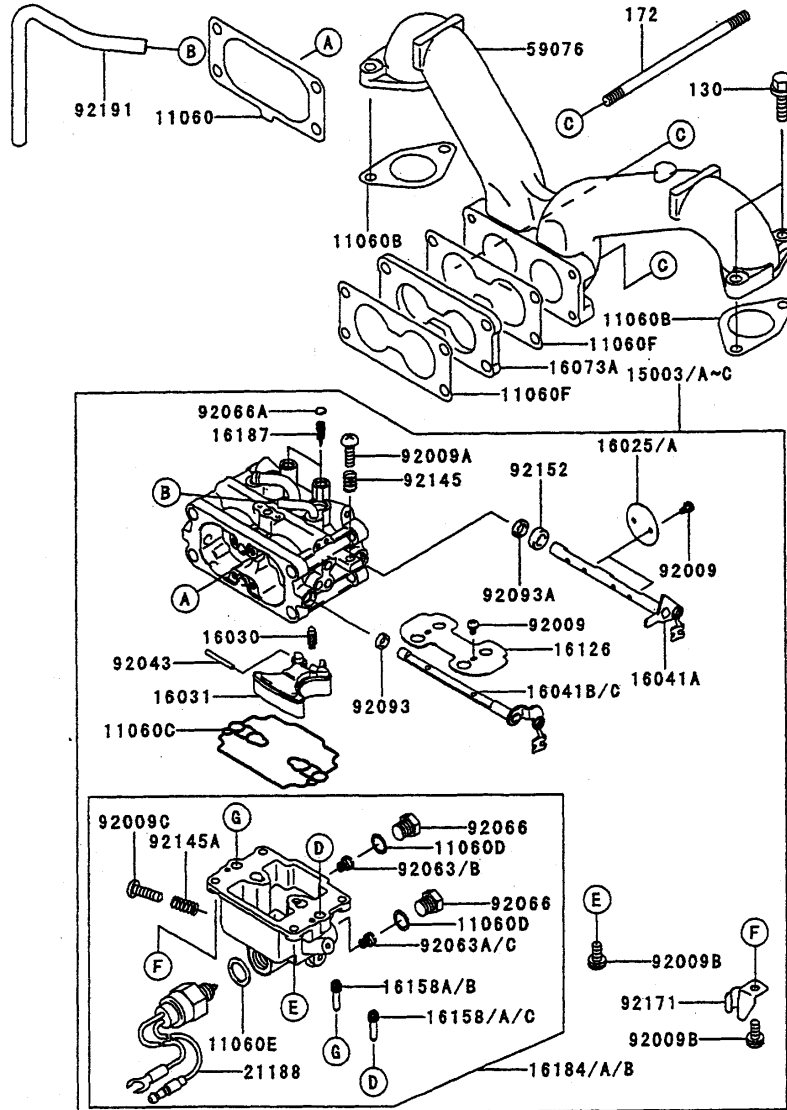

08 キャブレタ CARBURETOR

見出番号 Ref.NO.	部品番号 PART NO.	部品名称	PART NAME	個数 Q'ty	備考 REMARKS
11060	ZE110607009	ガスケット,エアフィルタ	GASKET,AIR FILTER	1	
11060B	ZE110607011	ガスケット	GASKET	2	
11060C	ZE110607018	ガスケット,フロートチャンバ	GASKET,FLOAT CHAMBER	1	
11060D	ZE110607019	ガスケット,メインプラグ	GASKET,MAIN PLUG	2	
11060E	ZE110607020	ガスケット,ソレノイド	GASKET,SOLENOID	1	
11060F	ZE110607024	ガスケット,キャブレタ	GASKET,CARBURETOR	2	
15003C	ZE150037044	キャブレタアッシ	CARBURETOR-ASSY	1	
16025A	ZE160257003	バルブ(スロットル)	VALVE-THROTTLE	2	
16030	ZE160307002	バルブ(フロート)	VALVE-FLOAT	1	
16031	ZE160317001	フロート	FLOAT	1	
16041A	ZE160417003	シャフト(キャブレタ)	SHAFT-CARBURETOR	1	
16041B	ZE160417007	シャフト(チョーク)	SHAFT-CARBURETOR,CHOKE	1	
16073A	ZE160737005	インシュレータ	INSULATOR	1	
16126	ZE161267004	バルブ(チョーク)	VALVE,CHOKE	1	
16158B	ZE161587006	ジェット(スロー)	JET-SLOW	1	
16158C	ZE161587007	ジェット(スロー)	JET-SLOW	1	
16184B	ZE161847006	チャンバ(フロート)	CHAMBER-ASSY-FLOAT	1	
16187	ZE161877002	ニードルジェット	NEEDLE-JET	2	
21188	ZE211887001	ソレノイド	SOLENOID	1	
59076	ZE590767002	マニホールド(インテーク)	MANIFOLD-INTAKE	1	
92009	ZE920097003	スクリュー	SCREW	6	
92009A	ZE920097004	スクリュー	SCREW	1	
92009B	ZE920097005	スクリュー	SCREW	4	
92009C	ZE920097006	スクリュー,ドレイン	SCREW,DRAIN	1	
92043	ZE920437004	ピン,フロート	PIN,FLOAT	1