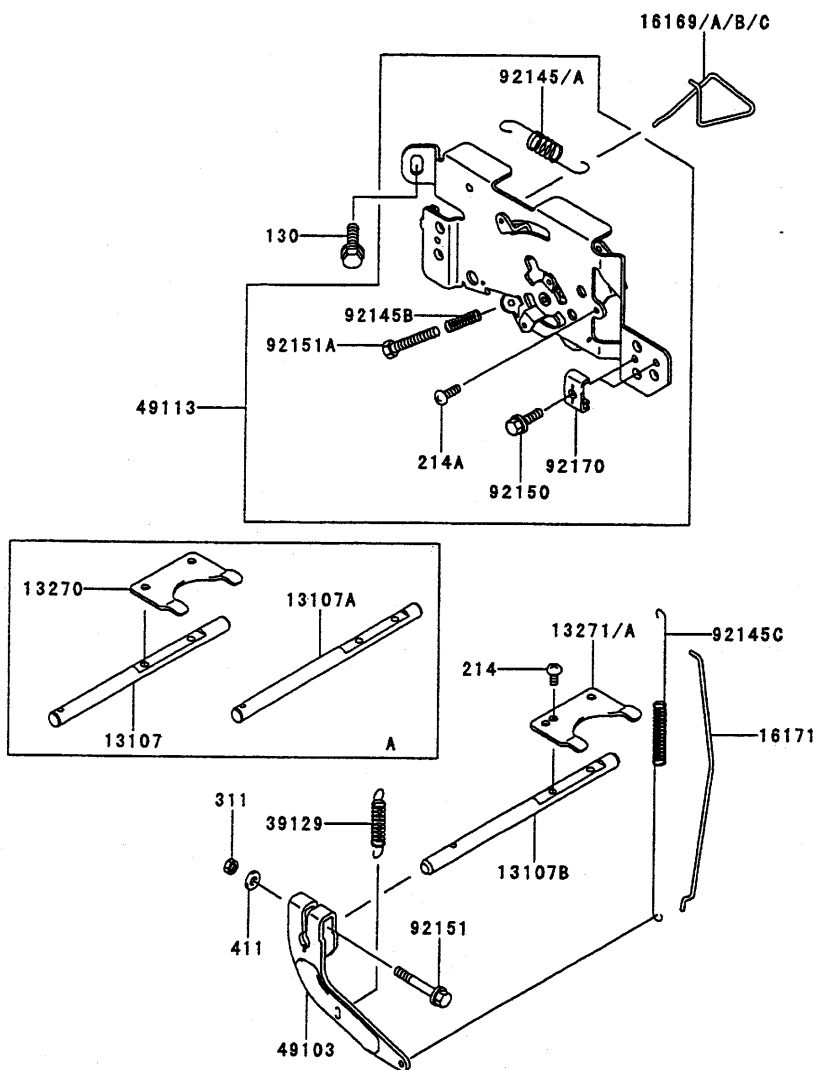

07 コントロール装置 CONTROL - EQUIPMENT

見出番号 Ref.NO.	部品番号 PART NO.	部品名称	PART NAME	個数 Q'ty	備考 REMARKS
13107B	ZE131077013	シャフト	SHAFT	1	
13271	ZE132717018	プレート	PLATE	1	
16169B	ZE161697006	リンク(チョーク)	LINK-CHOKE	1	
16171	ZE161717004	リンク	LINK	1	
39129	ZE391297004	スプリング(ガバナ)	SPRING-GOVERNOR	1	
49103	ZE491037002	アーム(ガバナ)	ARM-GOVERNOR	1	
49113	ZE491137007	パネルコンパ(コントロール)	PANEL-COMP-CONTROL	1	
92145	ZE921457004	スプリング	SPRING	1	
92145B	ZE921457005	スプリング	SPRING	1	
92145C	ZE921457009	スプリング	SPRING	1	
92150	ZE921502182	ボルト	BOLT	2	
92151	ZE921517006	ボルト	BOLT	1	
92151A	ZE921517014	ボルト	BOLT	1	
92170	ZE921707001	クランプ	CLAMP	2	
130	ZE130B0612	ボルト(ツハツキ)	BOLT-FLANGED	2	
214	ZE214B0408	ナベコネシ	SCREW	2	
214A	ZE214B0412	ナベコネシ	SCREW	1	
311	ZE311B0600	ワッカクナット	NUT-HEX	1	
411	ZE411B0600	ヒラサガネ(ミカキマル)	WASHER-PLAIN	1