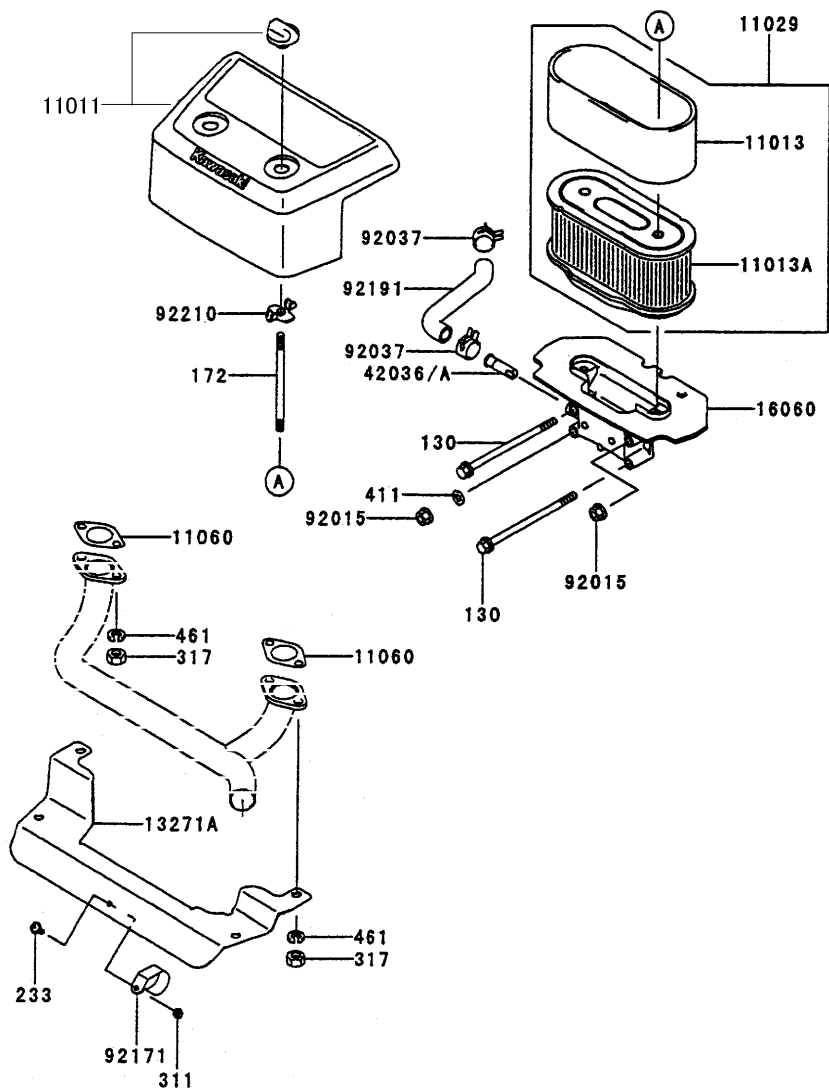

09 エアフィルタ/マフラ AIR - FILTER / MUFFLER

見出番号 Ref.NO.	部品番号 PART NO.	部品名称	PART NAME	個数 Q'ty	備考 REMARKS
11011	ZE110116001	フィルタアッシ(ケース)	CASE-AIR-FILTER	1	
11013	ZE110137009	エレメント(エアフィルタ)	ELEMENT-AIR FILTER	1	
11013A	ZE110137010	エレメント(エアフィルタ)	ELEMENT-AIR FILTER	1	
11029	ZE110297002	エレメントアッシ(エアフィルタ)	ELEMENT-ASSY-AIR FILTER	1	
11060	ZE110607016	ガスケット,マフラ	GASKET,MUFFLER	2	
13271A	ZE1327170099X	プレート	PLATE	1	
16060	ZE160607001	パイプ(インテーク)	PIPE-INTAKE	1	
42036	ZE420367002	スリーブ	SLEEVE	1	
92015	ZE920151193	ナット	NUT	2	
92037	ZE920372079	クランプ	CLAMP	2	
92171	ZE921717002	クランプ	CLAMP	1	
92191	ZE921917006	チューブ	TUBE	1	
92210	ZE922107004	ナット	NUT	2	
130	ZE130B06105	ボルト(ツバつき)	BOLT-FLANGED	2	
172	ZE172G0690	ウエコミボルト	BOLT-STUD	2	
233	ZE233B0416	ナベコネシ	SCREW	1	
311	ZE311B0400	ワッシャナット	NUT	1	
317	ZE317R0800	ワッシャナット(コカタ)	NUT	4	
411	ZE411B0600	ワッシャ	WASHER-PLAIN	1	
461	ZE461F0800	ハネサガネ	WASHER-SPRING	4