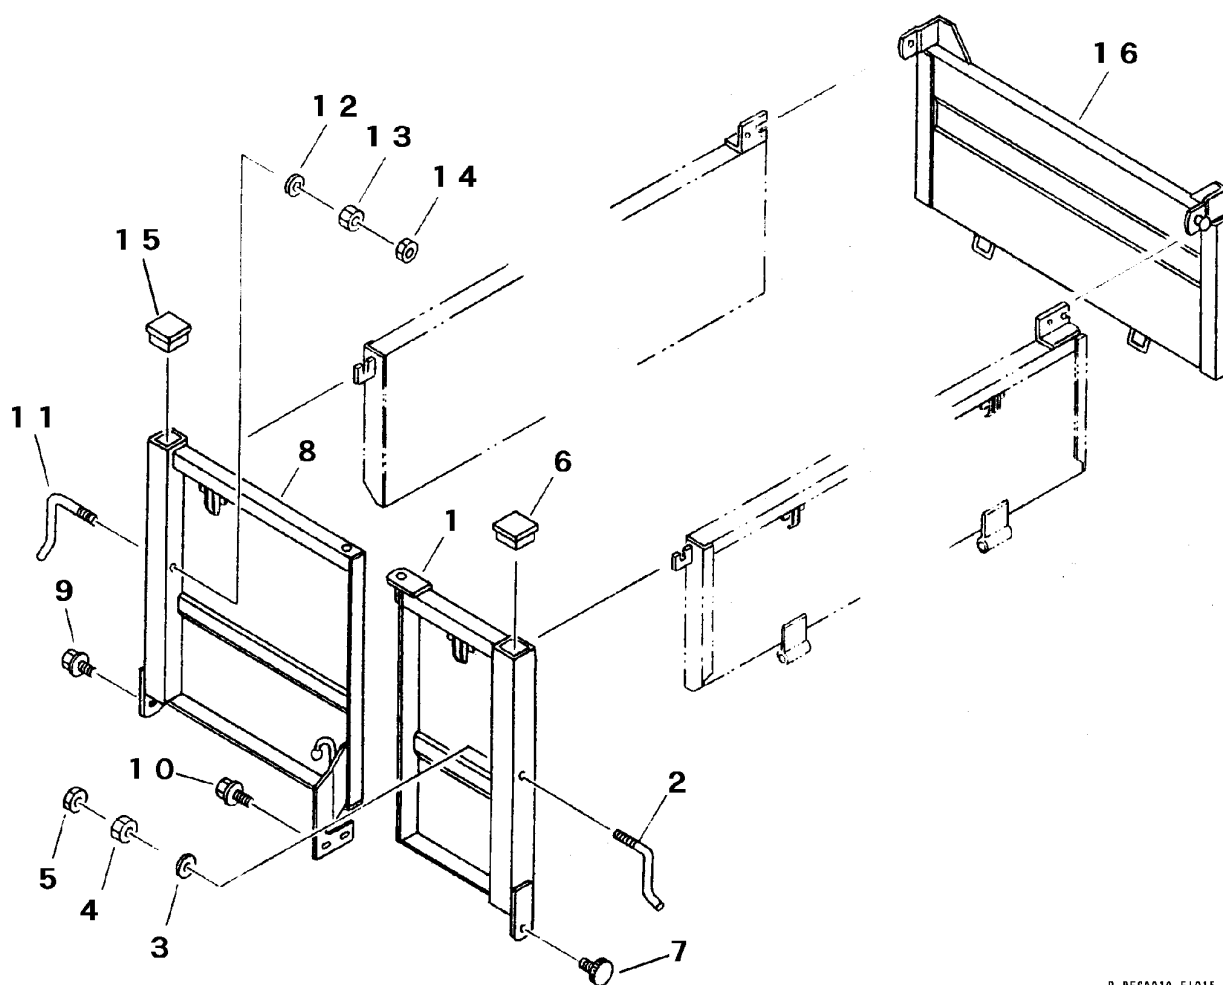

FIG 15 マエドア ウシロドア REAR DOOR & FRONT GATE

P-BFS901Q-FIG15-P

見出 NO.	部品番号 PART NO.	部品名称 PART NAME	個数 Q'ty	型 寸 DESCRIPTION	適用号機 FROM ~ UP TO SERIAL NO.	備 考 REMARKS
1	3518 4301 011	ウシロドアR GATE	1			
2	3407 4108 000	ドアカケガネL LEVER	1	K-003		
3	0350 0141 022	PW WASHER	1	10×22×1.6		
4	A301 0110 001	ナット NUT	1	M10		
5	A301 0110 003	ナット NUT	1	M10 3種		
6	3610 4123 000	ソクバンキャップ CAP	1	50用		
7	3513 4111 000	ノブボルト BOLT	1			
8	3518 4321 001	ウシロドアL GATE	1			
9	H174 0110 025	セムスC BOLT	2	M10×25		
10	H114 0108 020	セムスB BOLT	2	M8×20		
11	3407 4107 000	ドアカケガネR LEVER	1	K-003		
12	0350 0141 022	PW WASHER	1	10×22×1.6		
13	A301 0110 001	ナット NUT	1	M10		
14	A301 0110 003	ナット NUT	1	M10 3種		
15	3610 4123 000	ソクバンキャップ CAP	1	50用		
16	3518 4501 000	マエドア GATE	1			