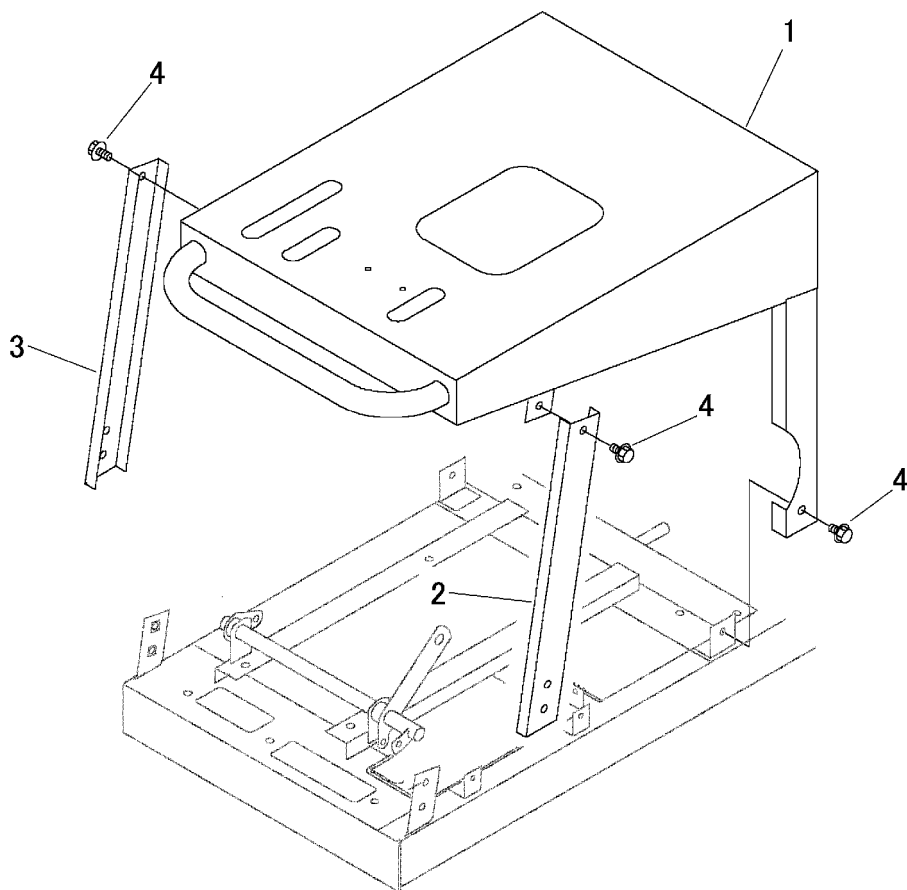

3555 120A エンジンカバークミタテ  
ENGINE COVER EQUIPMENT

見出 NO.	部品番号 PART NO.	部品名称	PART NAME	個数 Q'ty	型 寸 DESCRIPTION	適用号機 FROM ~ UP TO SERIAL NO	備 考 REMARKS
1	3555 1201 000	エンジンカバー	COVER	1			
2	3555 1221 000	サポ-ト	SUPPORT	1			
3	3555 1223 000	サポ-ト	SUPPORT	1			
4	K110 0108 016	Fボルト	BOLT	8	M8 x 16(4T)		