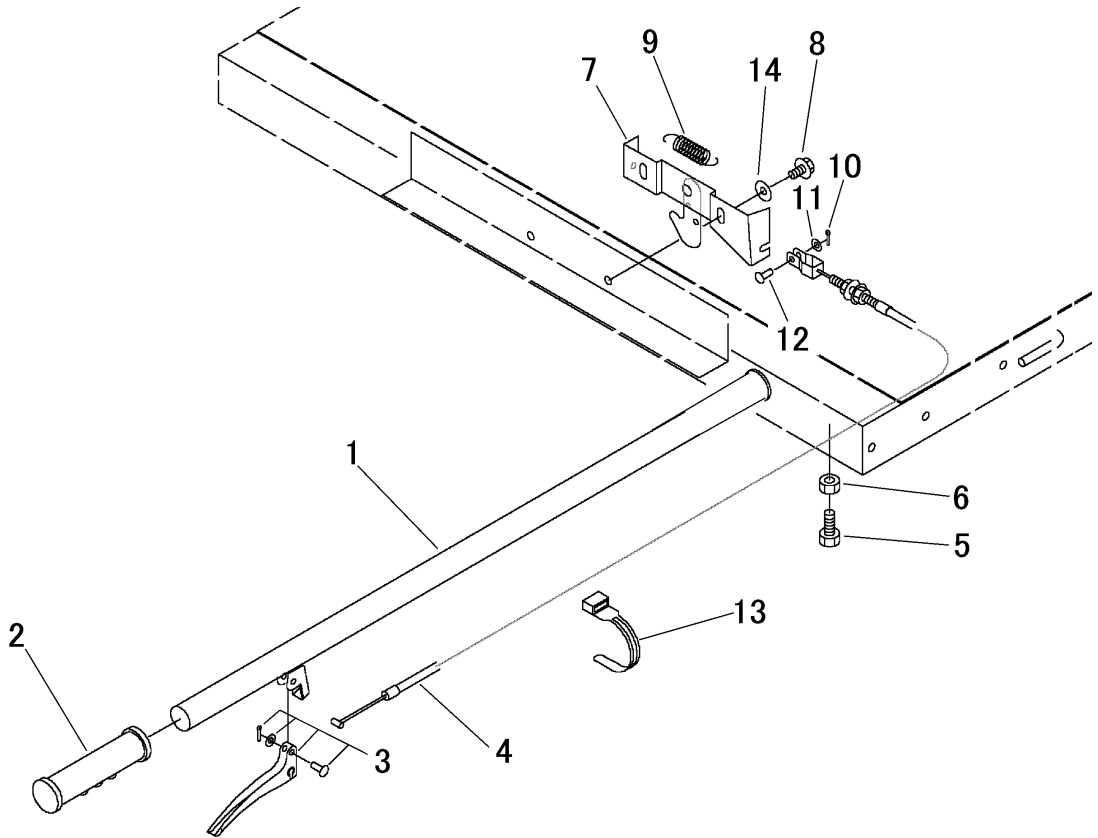

3555 550A シュドウダンブクミタテ BED LOCKING DEVICE

見出 NO.	部品番号 PART NO.	部品名称	PART NAME	個数 Q'ty	型 寸 DESCRIPTION	適用号機 FROM ~ UP TO SERIAL NO.	備 考 REMARKS
1	3555 5501 000	ダンプレバ-	LEVER	1			
2	3205 1051 000	ニギリ	GRIP	1			
3	3514 6006 000	レバ-	LEVER	1			
4	3514 6002 000	ワイヤ-	WIRE	1			
5	A110 0110 025	ボルト	BOLT	1	M10 × 25		
6	A301 0110 003	ナット	NUT	1	M10(3種)		
7	3513 6005 011	ロツクカナゲコソツ	PLATE	1			
8	K110 0108 016	Fボルト	BOLT	2	M8 × 16(4T)		
9	3617 3227 000	スプリング	SPRING	1			
10	0520 0120 012	ワリピン	PIN SPLIT	1	2.0 × 12		
11	0350 0130 613	PW	WASHER	1	6 × 13 × 1.0		
12	0562 0106 016	ヒラアタマピン	PIN	1	6 × 16		
13	3513 3131 000	プラスチックバンド	BAND	2	黒色		
14	0350 0140 822	PW	WASHER	2	8 × 22 × 1.6		