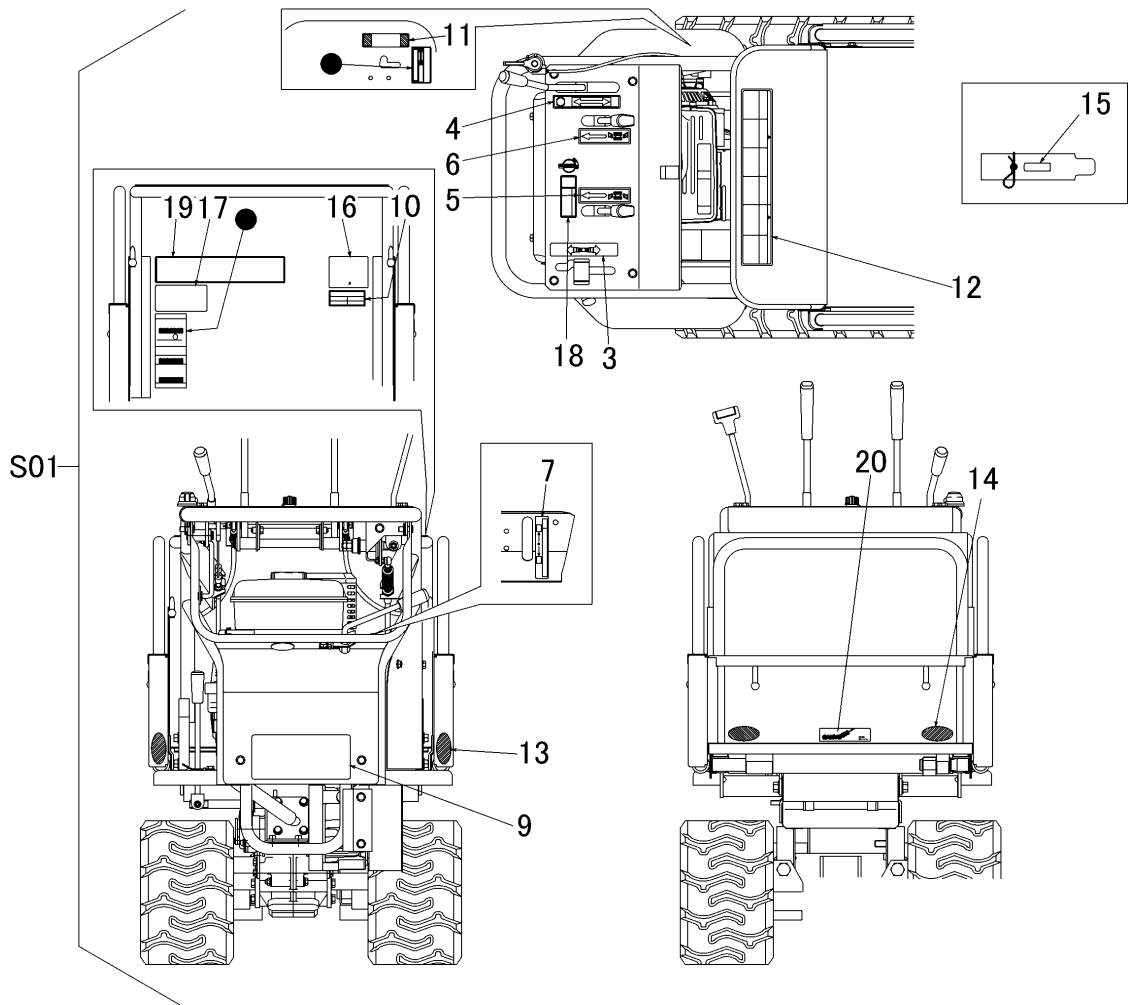

3557 500A マークミタテ(サイドフレーム) MARK EQUIPMENT

見出 NO.	部品番号 PART NO.	部品名称	PART NAME	個数 Q'ty	型 寸 DESCRIPTION	適用号機 FROM ~ UP TO SERIAL NO.	備 考 REMARKS
S01	3557 500A 000	マークセット	MARK set	1			
3	3557 5003 000	マーク	MARK	1			
4	3557 5004 000	マーク	MARK	1			
5	3557 5005 000	マーク	MARK	1			
6	3557 5006 000	マーク	MARK	1			
7	3557 5007 000	マーク	MARK	1			
9	3557 5009 000	マーク	MARK	1			
10	3557 5011 000	マーク	MARK	1			
11	3428 6021 000	キリカエレバ	MARK	1			
12	3667 5004 000	マーク	MARK	1			
13	3531 5017 000	ハンシャキョウ	MARK	2	レッド		
14	3531 5018 000	ハンシャキョウ	MARK	2	イエロー		
15	3611 5021 000	ラックホウシボウ	MARK	1			
16	3513 5012 000	オイルテンケン	MARK	1			
17	3513 5009 000	チュウイ	MARK	1			
18	3557 5012 000	マーク	MARK	1			
19	3513 5004 000	サイドイサキョウノウリョク	MARK	1			
20	5205 6018 000	CANYCOM	MARK	1			