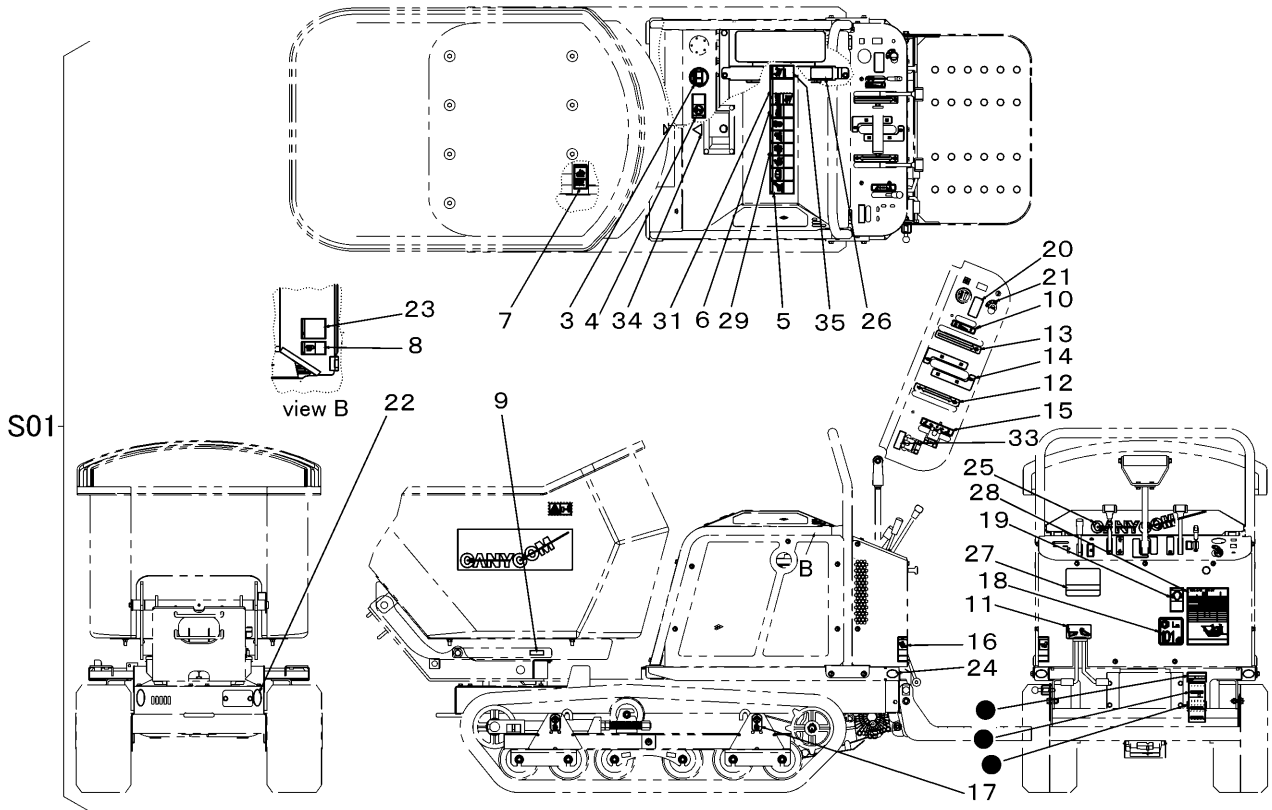

3570 500E マーク (USA・回転ダンプ)
 MARK (USA・Slewing & Dumping)

見出	部品番号	部品名称		個数	型 寸	互換性	適用号機	備 考
NO.	PART NO.	PART NAME		Q'ty	DESCRIPTION	R/P	FROM ~ UP TO SERIAL NO.	REMARKS
S01	3570 500E 000	マークセット	MARK set	1				
3	5321 5016 000	マーク	MARK	1				
4	3677 5042 001	マーク	MARK	1				
5	3677 5043 001	マーク	MARK	1				
6	3570 5037 001	マーク	MARK	1				
7	3677 5046 001	マーク	MARK	1				
8	3677 5047 001	マーク	MARK	1				
9	3570 5012 000	マーク	MARK	1				
10	3570 5013 000	マーク	MARK	1				
11	3570 5014 000	マーク	MARK	1				
12	3570 5015 000	マーク	MARK	1				
13	3570 5016 000	マーク	MARK	1				
14	3570 5017 000	マーク	MARK	2				
15	3570 5019 000	マーク	MARK	1				
16	3570 5021 001	マーク	MARK	1				
17	5229 5026 000	マーク	MARK	4				
18	3550 6519 000	マーク	MARK	1				
19	3570 5039 000	マーク	MARK	1				
20	3570 5025 000	マーク	MARK	1				
21	5305 5321 000	マーク	MARK	1				
22	3570 5026 000	マーク	MARK	2				
23	3570 5028 002	マーク	MARK	1				
24	3531 5017 000	ハンシヤキョウ	MARK	2				

見出	部品番号	部品名称		個数	型 寸	互 換 性	適 用 号 機	備 考
NO.	PART NO.	PART NAME	Q'ty	DESCRIPTION	R/P	FROM ~ UP TO SERIAL NO.	REMARKS	
25	3670 5028 000	マーク	1	MARK				
26	3570 5043 000	マーク	1	MARK				
27	3570 5044 000	マーク	1	MARK				
28	3570 5045 000	マーク	1	MARK				
29	3570 5036 001	マーク	1	MARK				
31	3570 5038 000	マーク	1	MARK				
33	3570 5048 000	マーク	1	MARK				
34	3661 5037 000	アイマーク	1	MARK				
35	3677 5048 001	マーク	1	MARK				