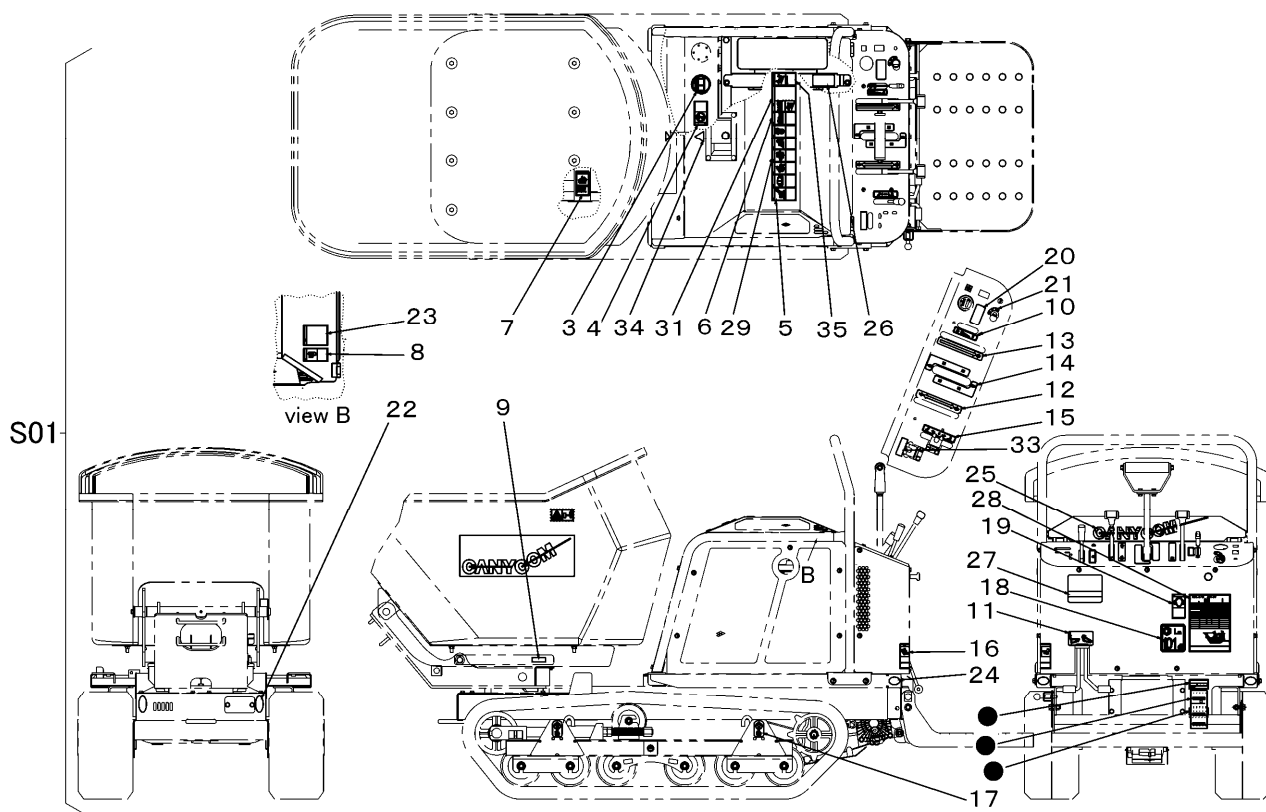

3570 500E マーク (USA・回転ダンプ)
 MARK (USA・Slewing & Dumping)

見出	部品番号	部品名称		個数	型 寸	互換性	適用号機	備 考
NO.	PART NO.	PART NAME		Q'ty	DESCRIPTION	R/P	FROM ~ UP TO SERIAL NO.	REMARKS
S01	3570 500E 000	マークセット	MARK set	1				
3	5321 5016 000	マーク	MARK	1				
4	3677 5042 001	マーク	MARK	1				
5	3677 5043 001	マーク	MARK	1				
6	3570 5037 001	マーク	MARK	1				
7	3677 5046 001	マーク	MARK	1				
8	3677 5047 001	マーク	MARK	1				
9	3570 5012 000	マーク	MARK	1				
10	3570 5013 000	マーク	MARK	1				
11	3570 5014 000	マーク	MARK	1				
12	3570 5015 000	マーク	MARK	1				
13	3570 5016 000	マーク	MARK	1				
14	3570 5017 000	マーク	MARK	2				
15	3570 5019 000	マーク	MARK	1				
16	3570 5021 001	マーク	MARK	1				
17	5229 5026 000	マーク	MARK	4				
18	3550 6519 000	マーク	MARK	1				
19	3570 5039 000	マーク	MARK	1				
20	3570 5025 000	マーク	MARK	1				
21	5305 5321 000	マーク	MARK	1				
22	3570 5026 000	マーク	MARK	2				
23	3570 5028 002	マーク	MARK	1				
24	3531 5017 000	ハンシヤキョウ	MARK	2				

見出	部品番号	部品名称		個数	型 寸	互 換 性	適 用 号 機	備 考
NO.	PART NO.	PART NAME	Q'ty	DESCRIPTION	R/P	FROM ~ UP TO SERIAL NO.	REMARKS	
25	3670 5028 000	マーク	1	MARK				
26	3570 5043 000	マーク	1	MARK				
27	3570 5044 000	マーク	1	MARK				
28	3570 5045 000	マーク	1	MARK				
29	3570 5036 001	マーク	1	MARK				
31	3570 5038 000	マーク	1	MARK				
33	3570 5048 000	マーク	1	MARK				
34	3661 5037 000	アイマーク	1	MARK				
35	3677 5048 001	マーク	1	MARK				