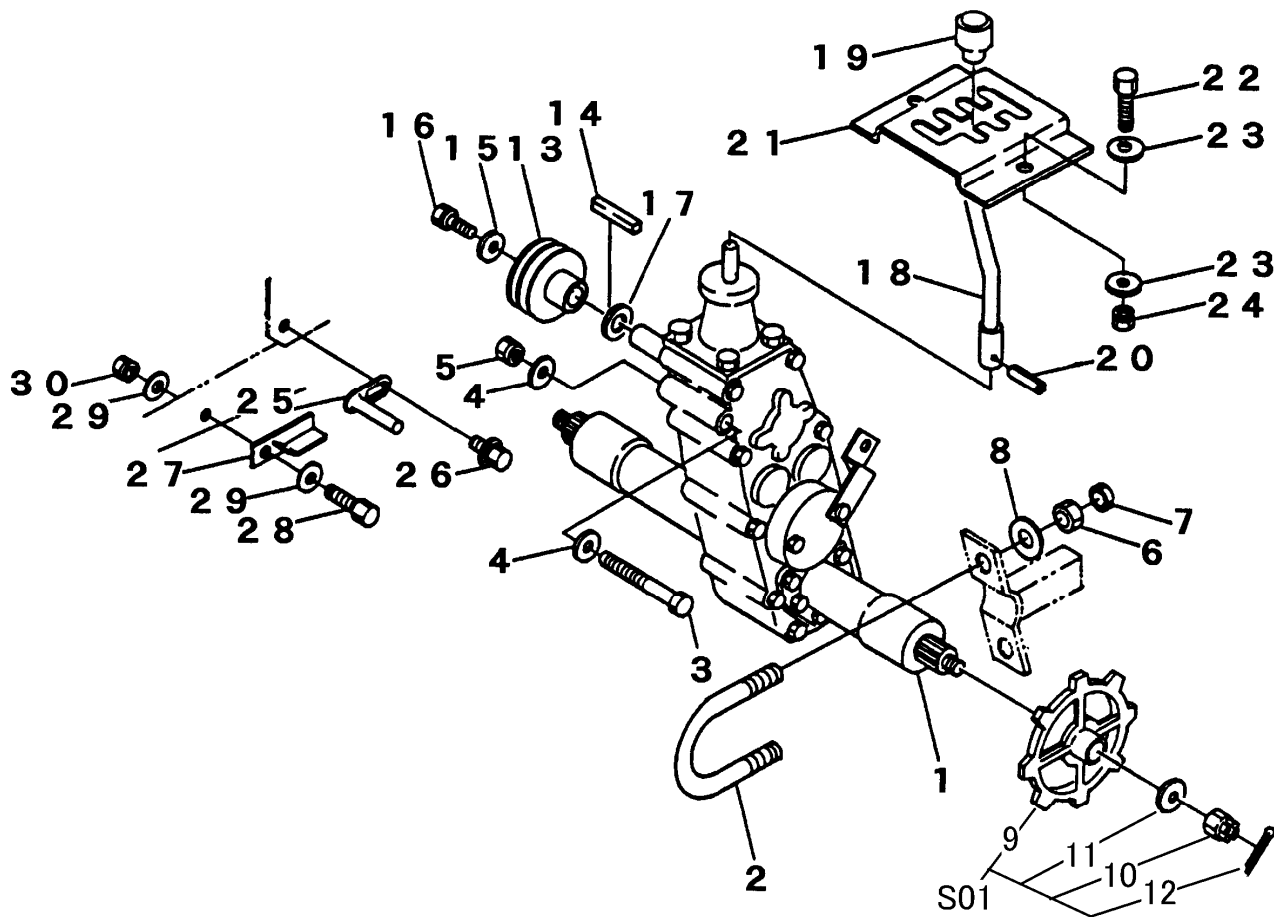

FIG 7 ミッション TRANSMISSION

| | |
|---|--------|
| A | Robin |
| B | KUBOTA |

| 見出 NO. | 部品番号 PART NO. | 部品名称 PART NAME | 個数Q'ty | | 型 寸 DESCRIPTION | 適 用 号 機 FROM ~ UP TO SERIAL NO. | 備 考 REMARKS |
|-----------|------------------|-------------------|--------|---|--------------------|------------------------------------|----------------|
| | | | A | B | | | |
| 1 | 7305 000B 002 | ミッションAssy | 1 | 1 | CT15B | NO.6251988~ | |
| 1 | 7305 000B 001 | ミッションAssy | 1 | 1 | CT15B | NO.6251613~NO.6251987 | |
| 1 | 7305 000B 000 | ミッションAssy | 1 | 1 | CT15B | ~NO.6251612 (注1) | |
| 2 | 3628 2001 000 | Uボルト | 2 | 2 | U-012 | | |
| 3 | A114 0110 200 | ボルト | 1 | 1 | M10×200 | | |
| 4 | 0350 0141 022 | PW | 2 | 2 | 10×22×1.6 | | |
| 5 | H301 0110 001 | Sナット | 1 | 1 | M10 | | |
| 6 | A301 0112 001 | ナット | 4 | 4 | M12 | | |
| 7 | A301 0112 003 | ナット | 4 | 4 | M12 3種 | | |
| 8 | 0350 0151 226 | PW | 4 | 4 | 12×26×2.3 | | |
| S01 | Z639 2008 010 | スプロケットset | 2 | 2 | 8T-18山 | NO.6251613~ | NO.9~12を含む(注2) |
| S01 | Z611 2011 010 | スプロケットset | 2 | 2 | 8T-15山 | ~NO.6251612 (注1) | NO.9~12を含む(注2) |
| 9 | 3639 2008 000 | スプロケット | 2 | 2 | 8T-18山 | NO.6251613~ | (注2) |
| 9 | 3611 2011 000 | スプロケット | 2 | 2 | 8T-15山 | ~NO.6251612 (注1) | (注2) |
| 10 | A310 0101 600 | キャッスルナット | 2 | 2 | M16 | | |
| 11 | 0350 0171 645 | PW | 2 | 2 | 16×45×4.5 | | |
| 12 | 0520 0140 030 | ワリピン | 2 | 2 | 4.0×30 | | |
| 13 | 3654 2013 000 | プーリー | 1 | | | NO.6251988~ | |
| 13 | 3611 2013 001 | プーリー | 1 | | 150-18B2-01 | NO.6250430~NO.6251987 | |
| 13 | 3611 2013 000 | プーリー | 1 | | 150-18B2-01 | ~NO.6250429 (注1) | |
| 13 | 3654 2014 000 | プーリー | | 1 | | NO.6251988~ | |
| 13 | 3611 2014 001 | プーリー | | 1 | 180-18B2-01 | NO.6250430~NO.6251987 | |
| 13 | 3611 2014 000 | プーリー | | 1 | 180-18B2-01 | ~NO.6250429 (注1) | |
| 14 | 0571 0005 035 | キー | 1 | 1 | 5×5×35 | | |
| 15 | 0350 0170 932 | PW | 1 | 1 | 9×32×4.5 | | |