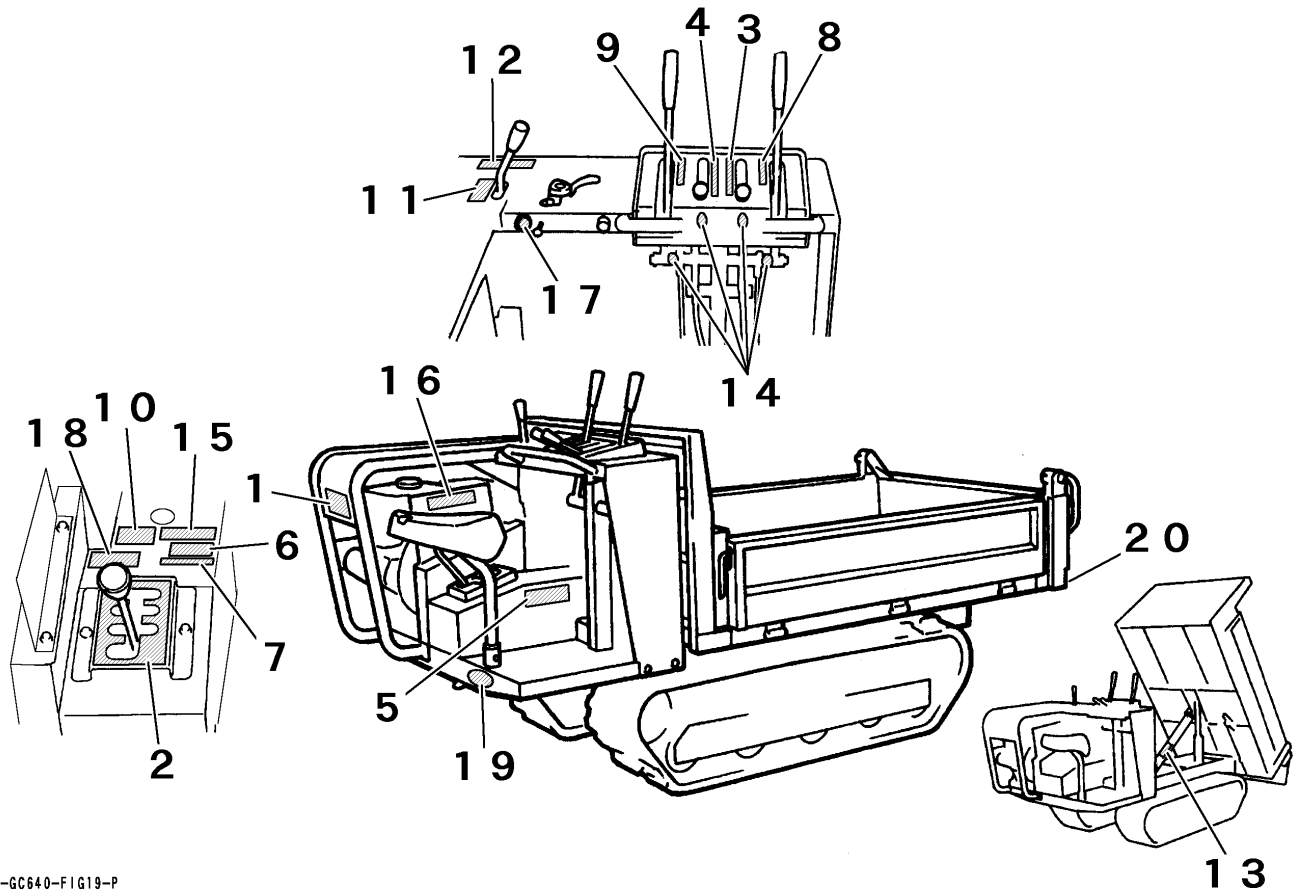

FIG 19 マーク (国内用) MARK (DOMESTIC)

P-GC640-FIG19-P

A	Robin・セルナシ
B	Robin・セルツキ
C	KUBOTA

見出 NO.	部品番号 PART NO.	部品名称		個数Q'ty			型 寸 DESCRIPTION	適 用 号 機 FROM ~ UP TO SERIAL NO.	備 考 REMARKS
		MARK	MARK	A	B	C			
1	3407 5013 000	CANYCOM	MARK	1	1				
1	3407 5014 000	クボタ	MARK			1			
2	3611 5006 000	ソウコウヘンソクイチ	MARK	1	1	1			
3	3611 5008 000	ソウコウクラッチ	MARK	1	1	1			
4	3611 5009 000	チューシャプレーキ	MARK	1	1	1			
5	3611 5011 000	コウドウジョウシャキンシ	MARK	1	1	1			
6	3611 5012 000	オイルテンケン	MARK	1	1	1			
7	3611 5013 000	ミッションオイル	MARK	1	1	1			
8	3611 5014 000	ミギセンカイ	MARK	1	1	1			
9	3611 5015 000	ヒダリセンカイ	MARK	1	1	1			
10	3611 5016 000	カンレイジノチュウイ	MARK	1	1	1			
11	3611 5017 000	パッケージジョウウゲ	MARK	1	1	1			
12	3611 5019 000	ダンブソウサジノチュウイ	MARK	1	1	1			
13	3611 5021 000	ラッカボウシボウ	MARK	1	1	1			
14	3611 5022 000	チュウユ	MARK	6	6	6			
15	3611 5023 000	グリスアップチュウイ	MARK	1	1	1			
16	3611 5024 000	アンゼンカバーハツネニ	MARK	1	1	1			
17	3606 5004 000	エンジンティシボタン	MARK	1					
18	3611 5027 000	シヨウ	MARK	1	1	1			
19	3531 5017 000	ハンシャキョウ	MARK	2	2	2			赤
20	3531 5018 000	ハンシャキョウ	MARK	2	2	2			黄