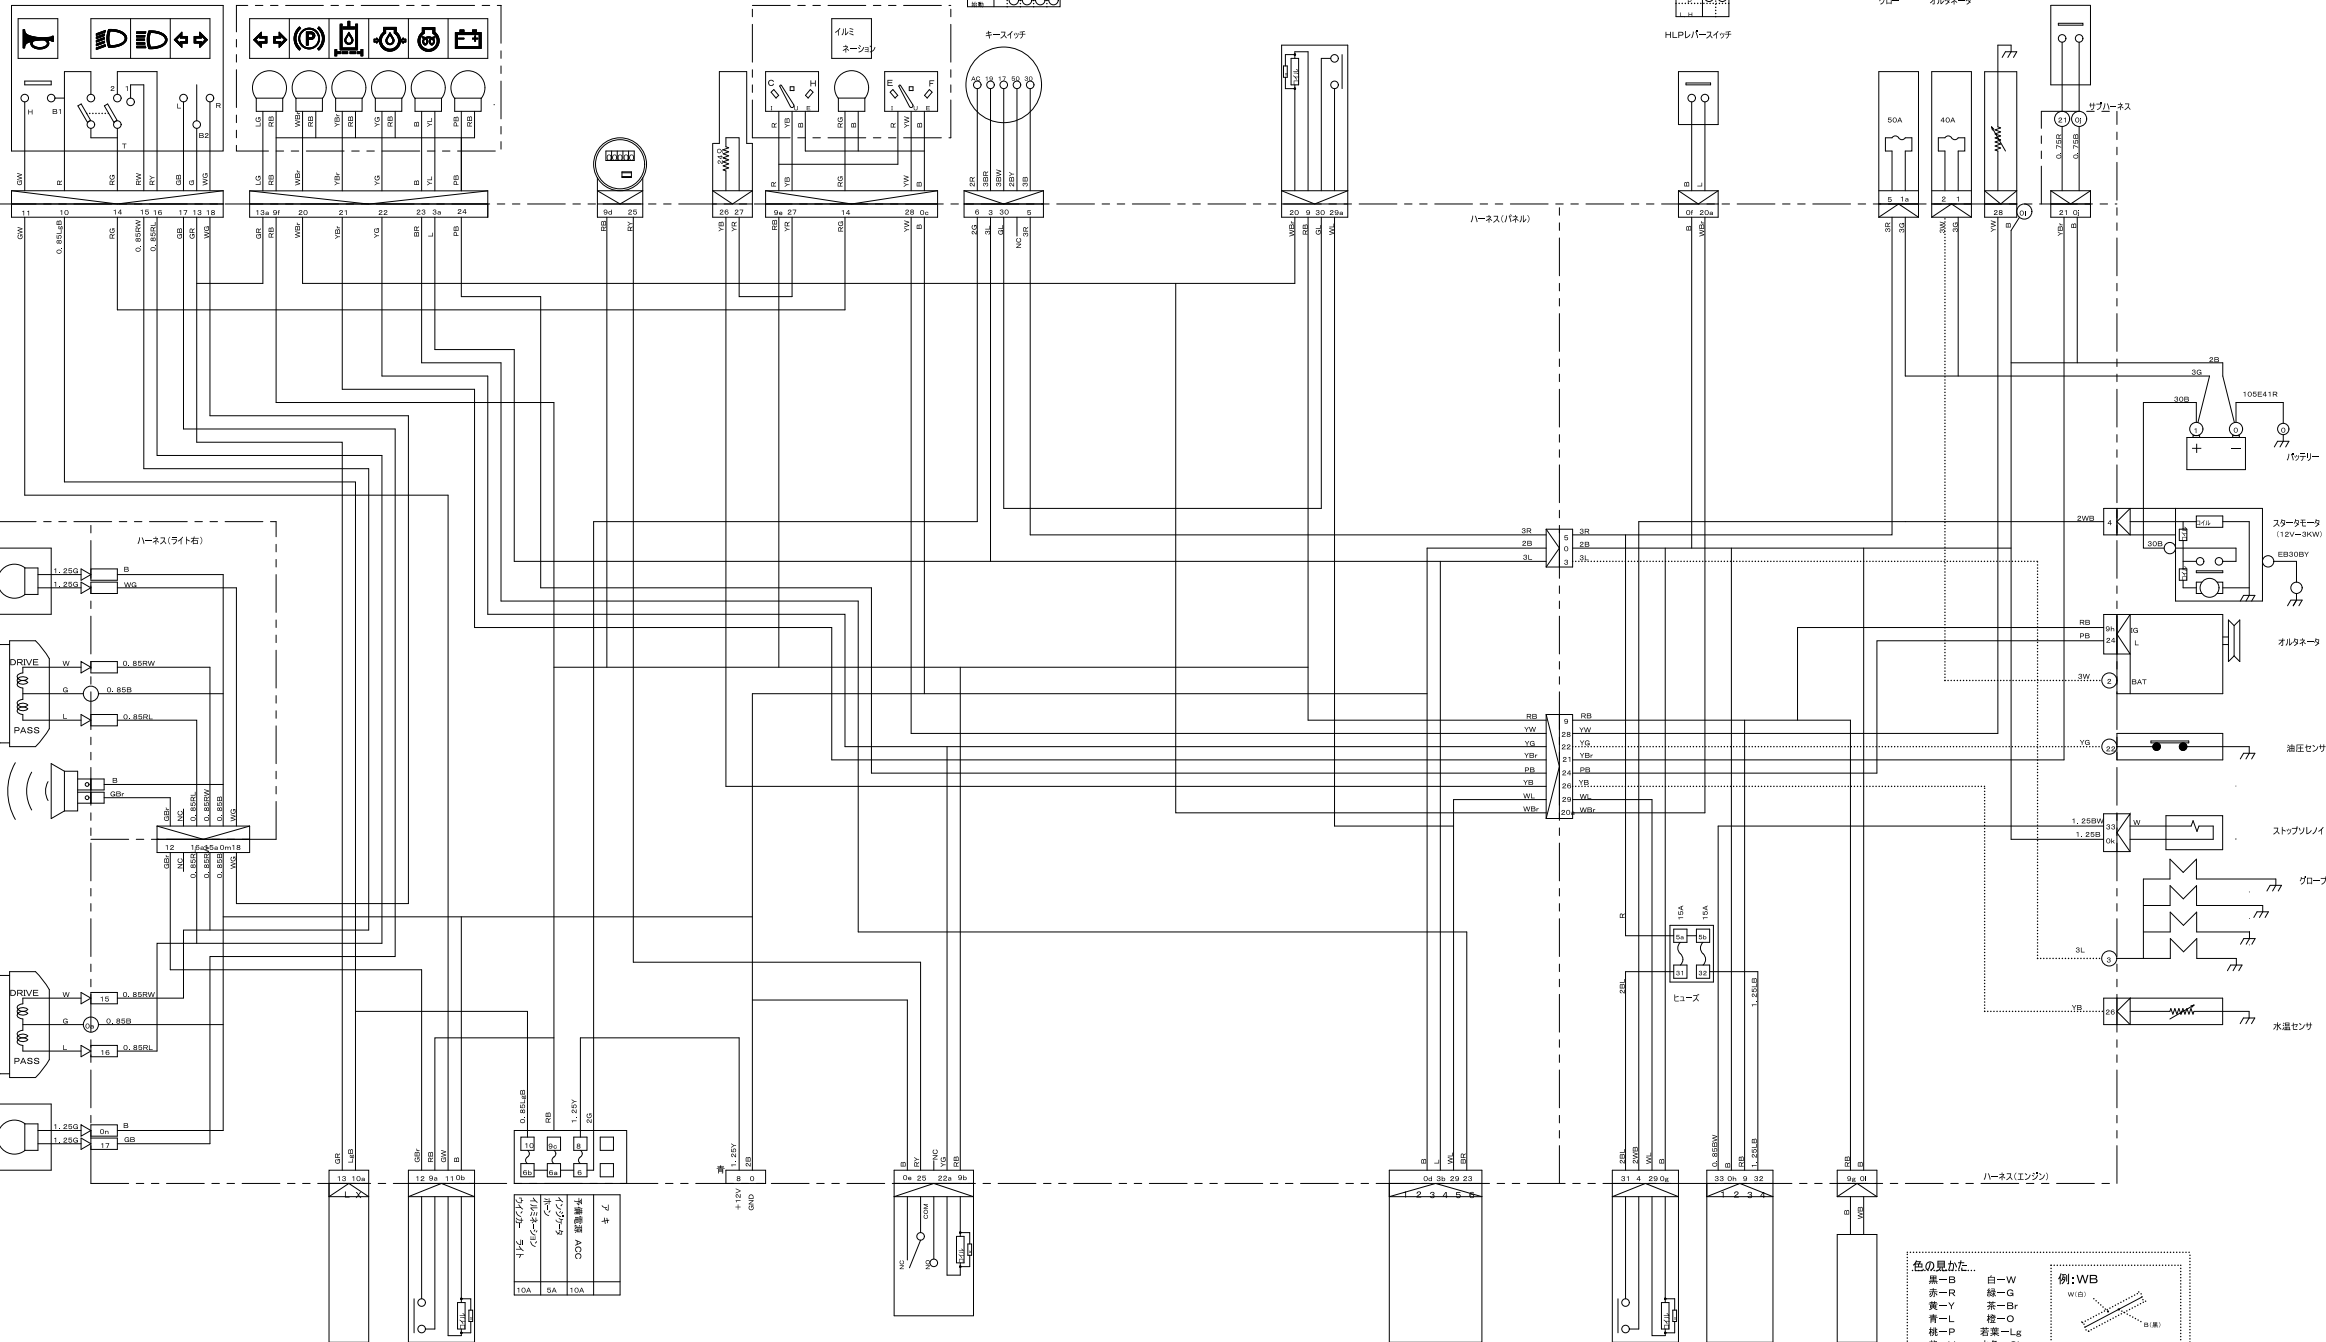

36640601000 ダイアグラム DIAGRAM

インジケータ (12V-1.7W×6)

アワーメーター

付加抵抗 テンブフェルメータ (12V-3.4W)

パーキングブレー

HLPレバースイッチ

スローローヒーズ フューエルゲージ ラインフィルタ
メイン オルタネータ

色の見かた...

黒	白	W
赤	赤	R
青	青	B
黄	黄	Y
緑	緑	G
紫	紫	P
茶	茶	Br
黒	黒	O
赤	赤	LS
青	青	LS
黄	黄	LS
緑	緑	LS
紫	紫	LS
茶	茶	LS

例: WB
W(白)
B(黒)

電線はAV又はAVS線を、指しなすサイズはQ, Sを示す。

フラッシュユニット

ホーンレレー

ヒューズボックス

予備電源 ACC MAX 10A

アワーメーター作用用レレー