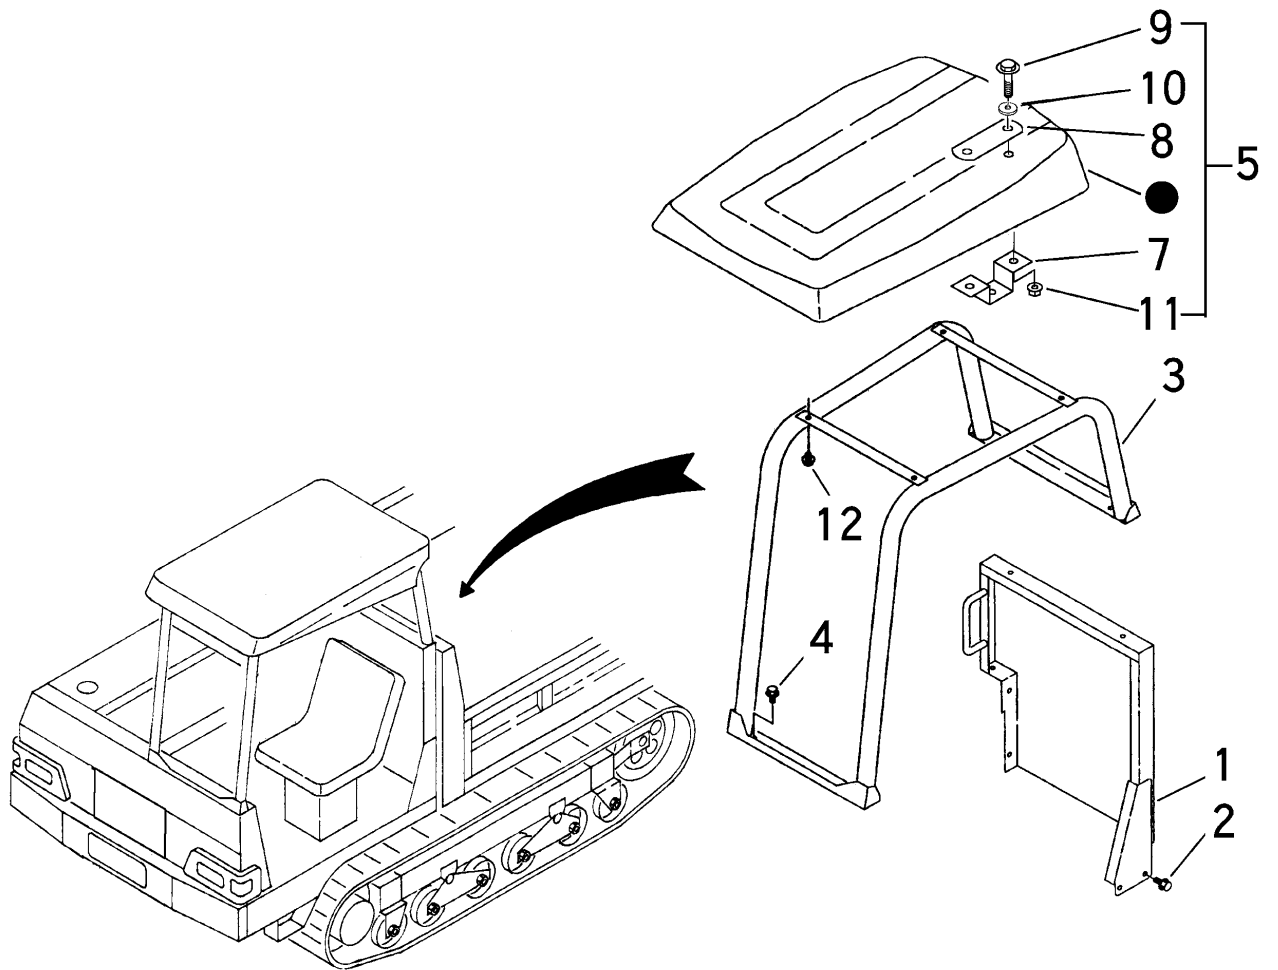

FIG 15 キャノピー CANOPY

見出 NO.	部品番号 PART NO.	部品名称	PART NAME	個数 Q'ty	型 寸 DESCRIPTION	適用号機 FROM ~ UP TO SERIAL NO.	備 考 REMARKS
1	3664 1701 000	バリヤ	BARRIER	1			
2	K712 0110 020	Fボルト	BOLT	5	M10×20 細目		
3	3661 1711 001	キャノピー	CANOPY	1			
4	K712 0112 025	Fボルト	BOLT	4	M12×25 細目		
5	3661 1721 001	ルーフ	ROOF	1			
7	3661 1723 000	ブラケット	BRACKET	4		NO.6970090~	
8	3661 1735 000	プレート	PLATE	4		NO.6970090~	
9	K710 0608 025	Fボルト	BOLT	8		NO.6970090~	
10	0350 0140 818	PW	WASHER, PLAIN	8		NO.6970090~	
11	F301 0108 000	Fナット	NUT	8		NO.6970090~	
12	K110 0108 016	Fボルト	BOLT	4	M8×16		