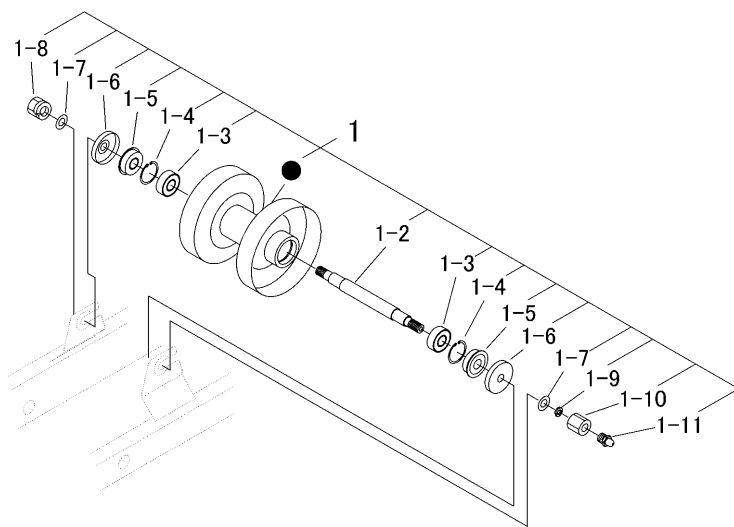

3667 220A アッパ-ロ-ラ UPPER ROLLER

見出 NO.	部品番号 PART NO.	部品名称 PART NAME	個数 Q'ty	型 寸 DESCRIPTION	適用号機 FROM ~ UP TO SERIAL NO.	備考 REMARKS
1	3667 2201 000	アッパ-ロ-ラAssy	EQUIPMENT	2		1-02 ~ 1-11を含む
1-02	3667 2205 000	シャフト	SHAFT	2		
1-03	0750 0562 023	ハ'アリング	BEARING	4	6202DU	
1-04	0741 0003 500	リング	RING	4	H35	
1-05	0840 0015 357	オイルシール	SEAL OIL	4	KEY-15 x 35 x 7	
1-06	3611 2203 000	シリコンキャップ	CAP	4		
1-07	0350 0151 226	PW	WASHER	4	12 x 26 x 2.3	
1-08	H301 0112 001	ナット	NUT	2	M12	
1-09	A360 0101 202	SW	WASHER	2	12(JIS2号)	
1-10	3611 2204 000	シリコンシメツケナット	NUT	2		
1-11	A650 0100 600	グリースニップル	NIPPLE GREASE	2	A-M6	