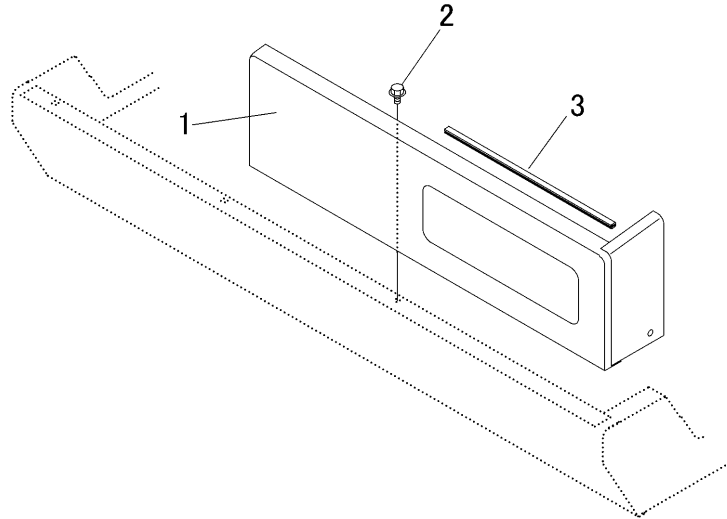

3680 150A フロントカバー - COVER F

見出 NO.	部品番号 PART NO.	部品名称 PART NAME	個数 Q'ty	型 寸 DESCRIPTION	適用号機 FROM ~ UP TO SERIAL NO.	備考 REMARKS
1	3680 1501 000	フロントカバー - COVER	1			
2	K700 0106 014	ボルト BOLT	2	M6 × 14(7T)		
3	3638 1415 000	ゴム RUBBER	1			