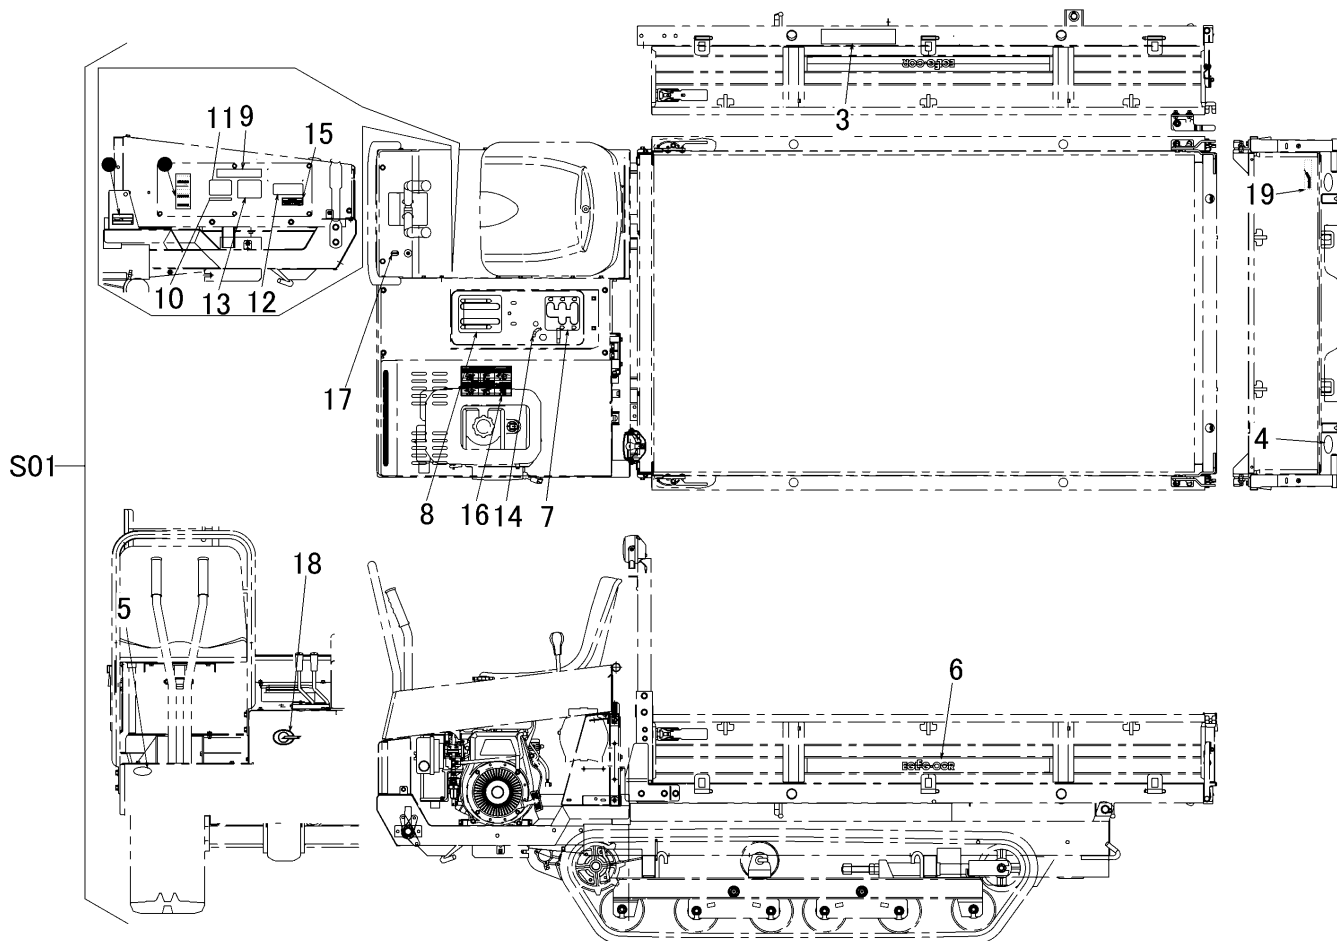

3681 600A マーク MARK

見出	部品番号	部品名称		個数	型 寸	互換性	適用号機	備考
NO.	PART NO.	PART NAME	Q'ty	DESCRIPTION	R/P	FROM ~ UP TO SERIAL NO.	REMARKS	
S01	3680 600A 000	マークセット	MARK set	1				
3	3611 5004 000	サイドイサキヨウノリヨク	MARK	1				
4	3531 5017 000	ハンシャキョウ	MARK	2	レッド			
5	3531 5018 000	ハンシャキョウ	MARK	2	イエロー			
6	3648 6004 000	マーク	MARK	2				
7	3648 6008 000	ソウゴウハンソクイチ	MARK	1				
8	3415 6011 000	クラッチ・ブレーキ	MARK	1				
9	3611 5011 000	コウトウジョウシャキンシ	MARK	1				
10	3606 5003 000	ミッションオイル	MARK	1				
11	3611 5012 000	オイルポンプ	MARK	1				
12	3611 5023 000	グリスアップ チュウイ	MARK	1				
13	3611 5016 000	カンレイシノチュウイ	MARK	1				
14	3420 5005 000	ステッカー	MARK	1				
15	3648 6022 000	ベルトサイズ	MARK	1			~ NO.6480013	
15	3680 6004 000	ベルトサイズ	MARK	1		D	NO.6480014 ~	
16	3565 6004 000	マーク	MARK	1				
17	3527 6012 000	グリース	MARK	1				
18	3430 6022 000	マーク	MARK	1				
19	5205 6018 000	CANYCOM	MARK	1				