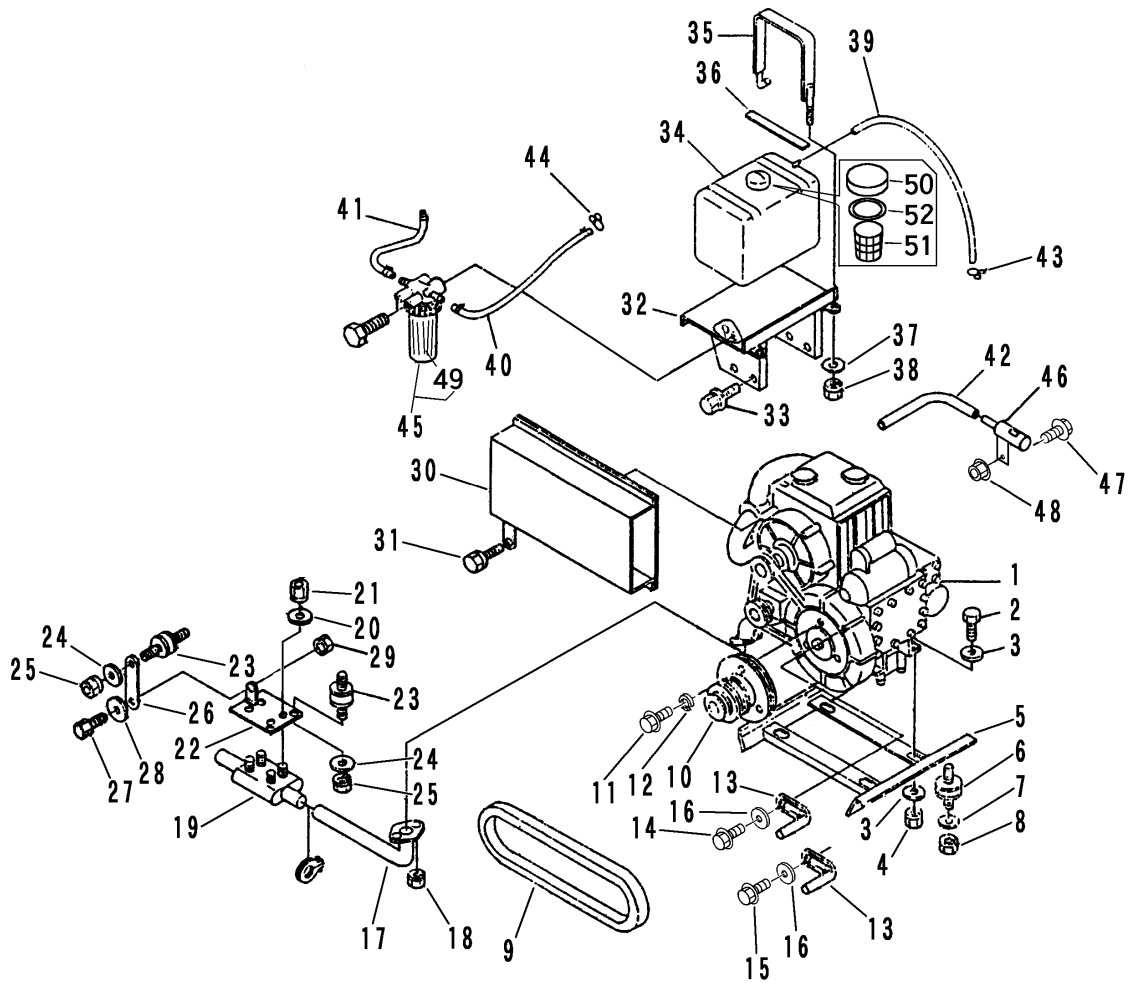

FIG 1 エンジン & ネリヨウタンク ENGINE & FUEL TANK

見出 NO.	部品番号 PART NO.	部品名称 PART NAME	個数 Q'ty	型 寸 DESCRIPTION	適用号機 FROM ~ UP TO SERIAL NO.	備 考 REMARKS
1	3706 0001 000	エンジン ENGINE	1	ZB500C-1		
2	A110 0110 040	ボルト BOLT	4	M10 x 40		
3	0350 0141 022	PW WASHER	8	10 x 22 x 1.6		
4	H301 0110 001	Sナット NUT	4	M10		
5	3706 0003 000	エンジンベース BASE	1			
6	3706 0015 100	ボウシンゴム INSULATOR	2			
6	3706 0016 000	ボウシンゴム INSULATOR	2	EA1007		
7	0350 0141 022	PW WASHER	8	10 x 22 x 1.6		
8	H301 0110 001	Sナット NUT	8	M10		
9	0852 1300 056	Vベルト V-BELT	2	SB56		
10	3706 0017 000	プーリー PULLEY	1	155-B3A1-01		
11	A050 0110 030	ボルト BOLT	3	M10 x 30		
12	A360 0101 002	SW S-WASHER	3	10		
13	3706 0021 000	ベルトストッパー STOPPER	2			
14	K710 0108 020	Fボルト BOLT	1	M8 x 20		
15	K710 0108 025	Fボルト BOLT	1	M8 x 25		
16	0350 0160 828	PW WASHER	2	8 x 28 x 3.2		
17	3706 0201 000	エキゾーストパイプ EX-PIPE	1			
18	F154 0108 020	セムスA BOLT	2	M8 x 20		
19	3706 0205 100	マフラー MUFFLER	1			
20	0350 0140 818	PW WASHER	4	8 x 18 x 1.6		
21	H301 0108 001	Sナット NUT	4	M8		
22	3706 0207 000	マフラートリツケイタ PLATE	1			
23	3204 0008 000	ボウシンゴム INSULATOR	3	EA1002		
24	0350 0130 613	PW WASHER	6	6 x 13 x 1.0		