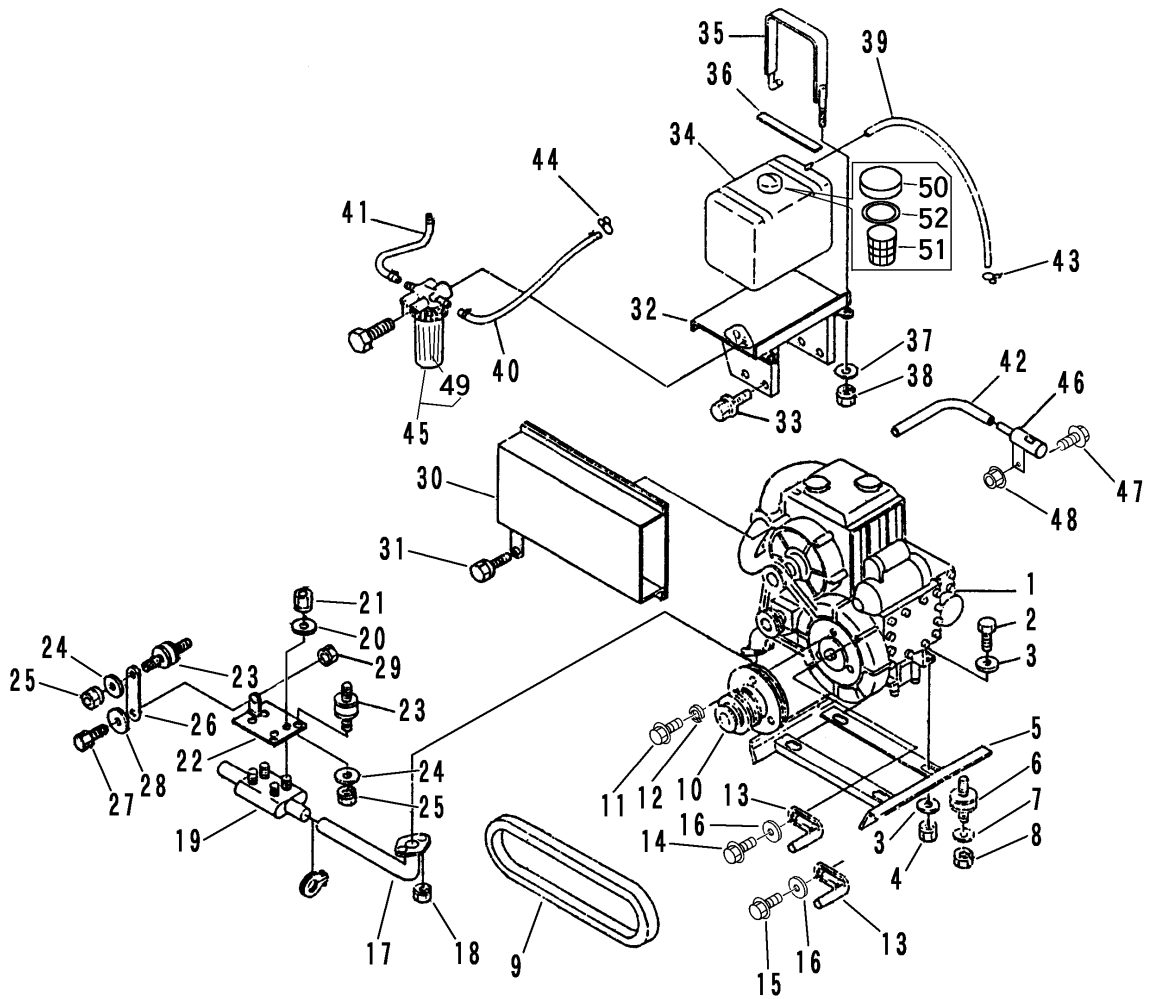

FIG 1 エンジン & ネンリョウタンク ENGINE & FUEL TANK

見出 NO.	部品番号 PART NO.	部品名称 PART NAME	個数 Q'ty	型 寸 DESCRIPTION	適用号機 FROM ~ UP TO SERIAL NO.	備考 REMARKS
25	H300 0106 001	Sナット	6	M6		
26	3706 0211 000	マフラーササエ	1			
27	A110 0108 020	ボルト	1	M8 x 20		
28	0350 0140 818	PW	1	8 x 18 x 1.6		
29	H301 0108 001	Sナット	1	M8		
30	3706 0301 000	ネップウホゴイタ	1			
31	F104 0106 016	セムスA	4	M6 x 16		
32	3706 0401 000	ネンリョウタンクダイ	1			
33	H104 0106 016	セムスB	4	M6 x 16		
34	3706 0406 000	ネンリョウタンク	1			
35	3706 0407 000	ネンリョウタンクオサエ	2			
36	3706 0412 000	オサエゴム	2			
37	0350 0140 616	PW	2	6 x 16 x 1.6		
38	H300 0106 001	Sナット	2	M6		
39	3706 0413 000	オーバーフローパイプ	1	4 x 8 x 830		
40	3706 0414 000	フューエルパイプ1	1	8 x 13 x 540		
41	3706 0415 000	フューエルパイプ2	1	8 x 13 x 450		
42	3706 0416 000	ウォーターパイプ	1	L=780		
43	3706 0417 000	オバフローヨウクリップ	2			
44	3706 0418 000	パイプヨウクリップ	4			
45	3706 0419 000	フューエルフィルタ	1			
46	3706 0421 000	ケイテキ	1			
47	A114 0108 065	ボルト	1	M8 x 65		
48	H301 0108 001	Sナット	1	M8		
49	ZK15 2314 3560	エレメント	1	15231-43560		
50	ZK66 6215 4820	キャップ Assy	1	66621-54820		
51	ZK13 2514 1060	フィルタ	1	13251-41060		
52	ZK10 2114 1340	パッキン	1	10211-41340