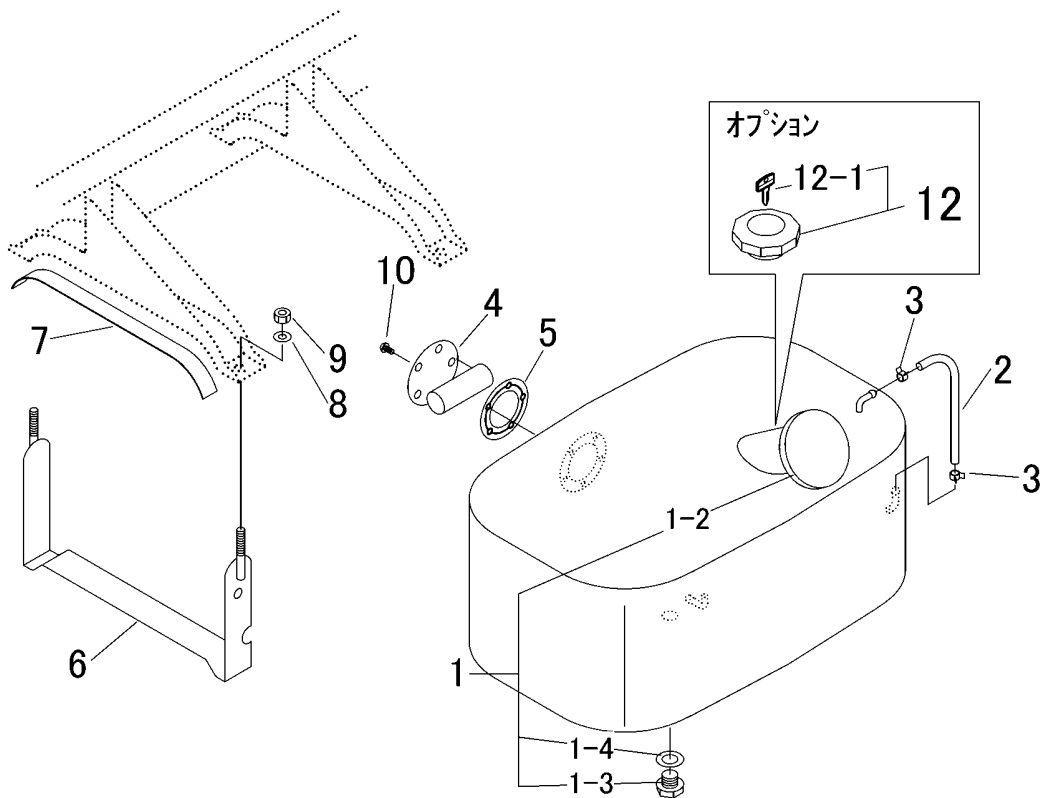

3718 080A フューエルタンククミタテ FUEL TANK EQUIPMENT

見出 NO.	部品番号 PART NO.	部品名称 PART NAME	個数 Q'ty	型 寸 DESCRIPTION	適用号機 FROM ~ UP TO SERIAL NO.	備 考 REMARKS
1	3718 0801 000	タンクASSY	1	TANK		
1-2	3709 0804 000	キャップ	1	CAP		
1-3	3709 0805 000	プラグ	1	PLUG		
1-4	3709 0806 000	パッキン	1	PACKING		
2	3718 0809 000	フューエルゲージ	1	HOSE		
3	0050 3107 806	ホースクリップ	2	CLAMP HOSE		
4	3718 0811 000	センサ	1	SENSOR		
5	3718 0812 000	パッキン	1	PACKING		
6	3709 0811 000	タンクブラケット	2	BRACKET		
7	3709 0809 000	テープ	2	TAPE		
8	0350 0140 818	PW	4	WASHER	8 x 18 x 1.6	
9	A351 0108 002	Uナット	4	NUT	M8	
10	A242 0105 010	ナハコネジ	5	SCREW	M5 x 10	
12	3718 7017 000	キャップ	1	CAP		キー付燃料キャップ
12-1		キー	1	KEY		(単品供給不可)