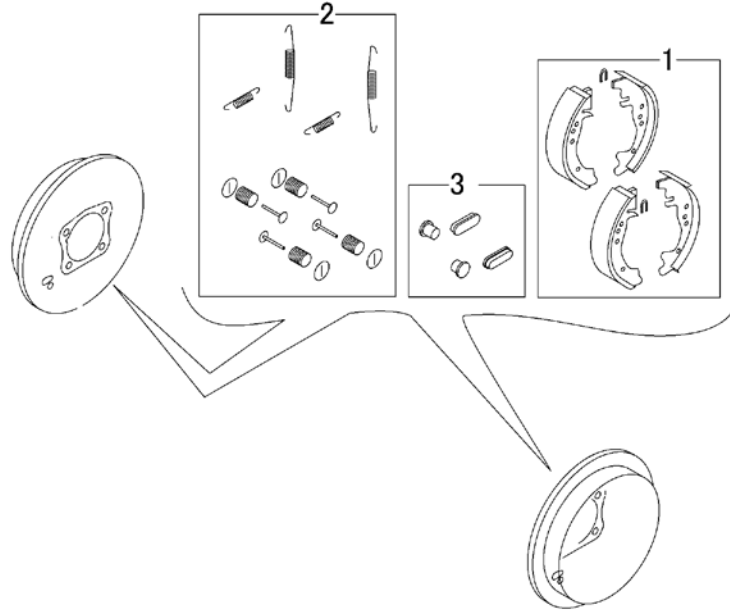

3718 8402 ブレーキメンテナンスキット BRAKE MAINTENANCE KIT

	部品番号	部品名称		個数	型 寸	適 用 号 機	備 考
NO.	PART NO.	PART NAME		Q'ty	DESCRIPTION	FROM ~ UP TO SERIAL NO.	REMARKS
1	3718 8402 900	ブレーキシューキット		2			・2セット分の組み合わせ(1台分は2ヶになります。)
2	3718 8402 600	ブレーキスプリングキット		2			・2セット分の組み合わせ(1台分は2ヶになります。)
3	3718 8402 700	ブレーキプラグキット		2			・2セット分の組み合わせ(1台分は2ヶになります。)