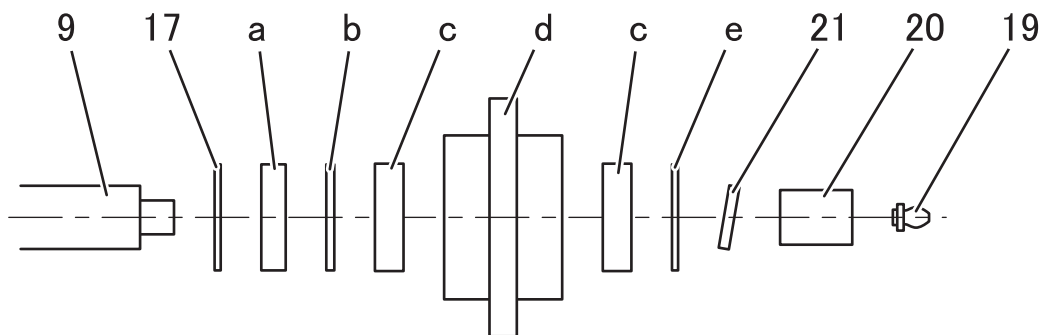

CLM1304 標準

CLM1304パーツリスト
(9ページ)見出しNo.

CLM1304 Fボスをベアリングにする場合

No.	部品番号	部品名称	個数 / 1台	
			CLM1304標準	ベアリング化
8		ステアリングナックルR	1	1
9		ステアリングナックルL	1	1
15	5304 2131 000	ホイールボス	2	
16	5304 2108 000	ブッシュ	4	
17	7301 2006 000	シムA	2	2
18	5304 2135 000	キャップ	2	
19	A650 0600 600	グリスニップル	2	2
20	3611 2106 000	テンリンシメツケナット	2	2
21	A360 0101 402	SW	2	2
a	5305 2131 000	カラー		2
b	0350 0162 034	PW		2
c	0750 0562 043	ベアリング		4
d	5305 2126 000	ホイールボス		2
e	0350 0171 440	PW		2