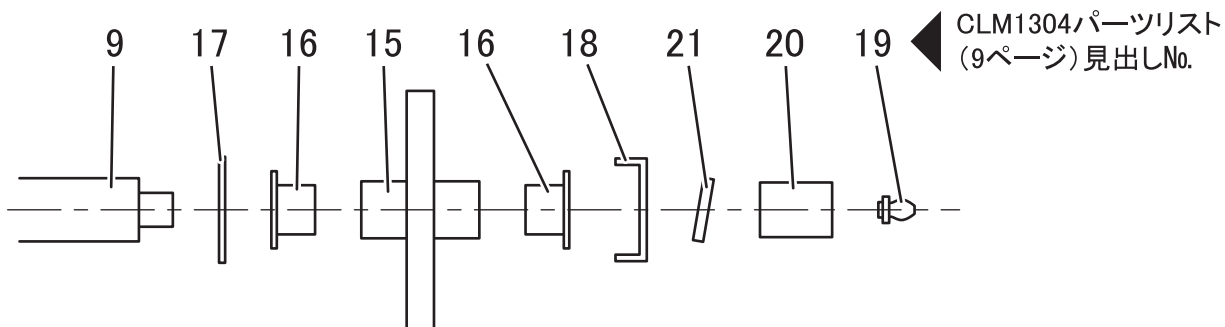

CLM1304 標準

CLM1304パーツリスト
(9ページ)見出しNo.

CLM1304 Fボスをベアリングにする場合

No.	部品番号	部品名称	個数 / 1台	
			CLM1304標準	ベアリング化
8		ステアリングナックルR	1	1
9		ステアリングナックルL	1	1
15	5304 2131 000	ホイールボス	2	
16	5304 2108 000	ブッシュ	4	
17	7301 2006 000	シムA	2	2
18	5304 2135 000	キャップ	2	
19	A650 0600 600	グリスニップル	2	2
20	3611 2106 000	テンリンシメツケナット	2	2
21	A360 0101 402	SW	2	2
a	5305 2131 000	カラー		2
b	0350 0162 034	PW		2
c	0750 0562 043	ベアリング		4
d	5305 2126 000	ホイールボス		2
e	0350 0171 440	PW		2