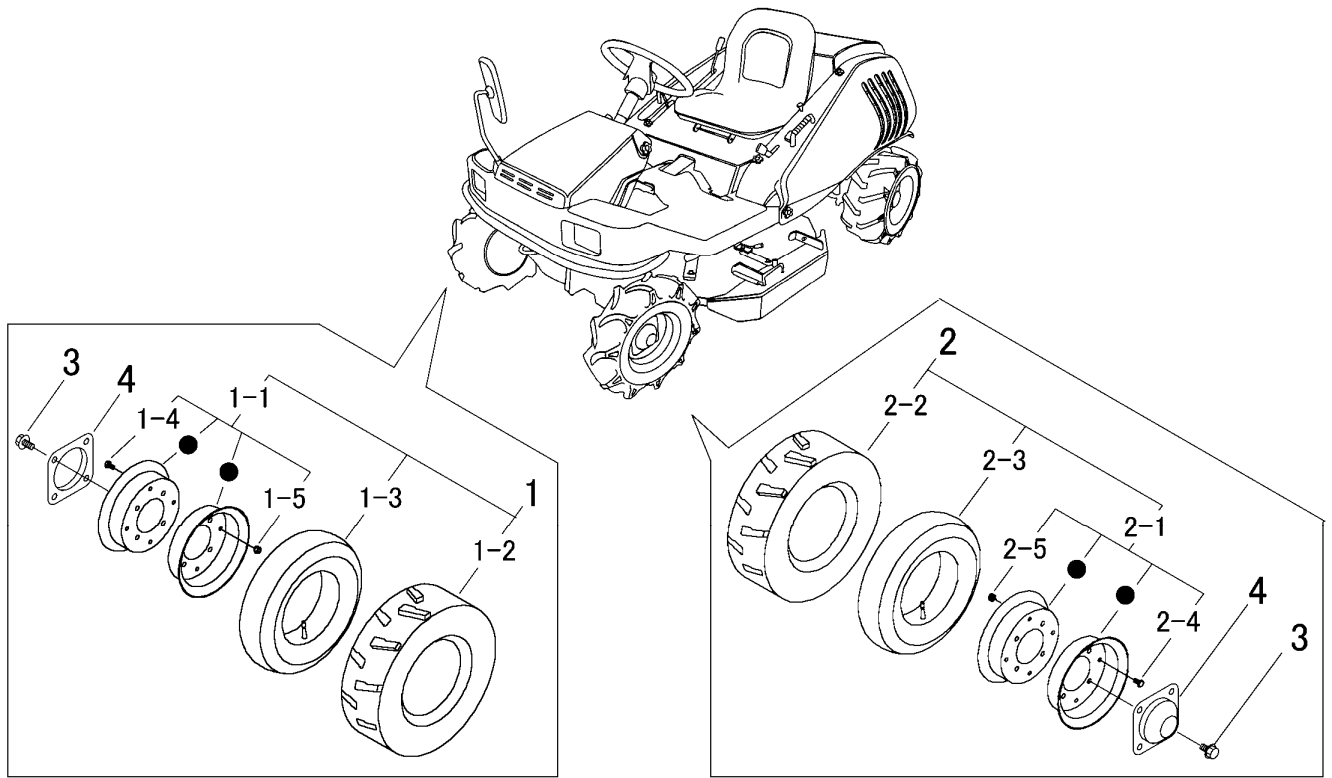

5314 220A ゼンリンクミタテ FRONT TIRE EQUIPMENT

見出 NO.	部品番号 PART NO.	部品名称 PART NAME	個数 Q'ty	型 寸 DESCRIPTION	適用号機 FROM ~ UP TO SERIAL NO.	備 考 REMARKS
1	5314 2201 000	タイヤAssyR	1			ウルトラシール注入
1-1	5313 2202 000	リムAssy	1			
1-2	5314 2204 000	タイヤ	1	AGS4.00-7 4PR		
1-3	5304 2205 000	チューブ	1	3.50/4.00-7		
1-4	A110 0108 016	ボルト	4	M8×16		
1-5	H301 0108 001	ナット	4	M8		
2	5314 2205 000	タイヤAssyL	1			ウルトラシール注入
2-1	5313 2202 000	リムAssy	1			
2-2	5314 2204 000	タイヤ	1	AGS4.00-7 4PR		
2-3	5304 2205 000	チューブ	1	3.50/4.00-7		
2-4	A110 0108 016	ボルト	4	M8×16		
2-5	H301 0108 001	ナット	4	M8		
3	K712 0110 020	Fボルト	8	M10×20(7T) P=1.25		
4	5310 1294 001	キャップ	2			