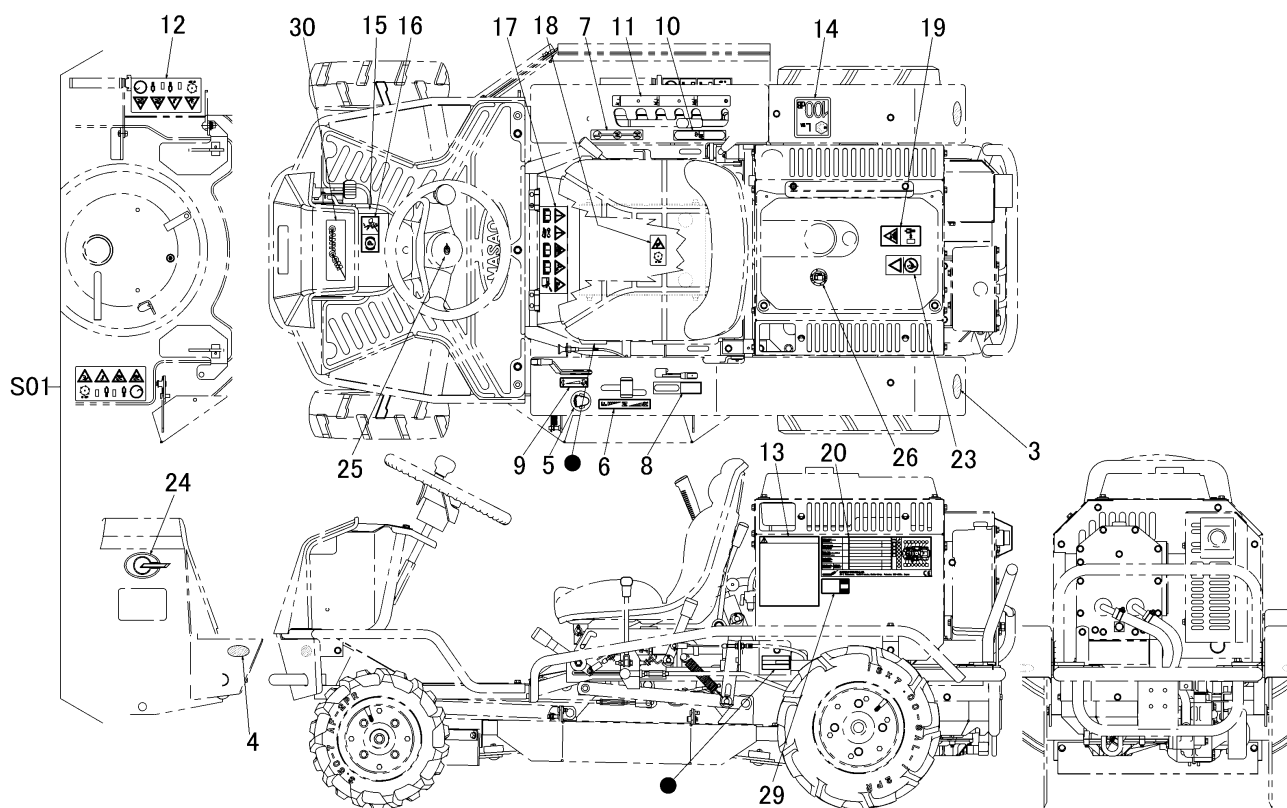

5324 500B マーク ( チャージポンプツキ ) MARK ( With Charge Pump )

見出	部品番号	部品名称		個数	型 寸	互換性	適用号機	備考
NO.	PART NO.	PART NAME		Q'ty	DESCRIPTION	R/P	FROM ~ UP TO SERIAL NO.	REMARKS
S01	5324 500B 000	マークセット	MARK set	1				
3	3531 5017 000	ハンシャキョウ	MARK	2				
4	3531 5018 000	ハンシャキョウ	MARK	2				
5	3654 6028 000	イヤーマフ	MARK	1				
6	5305 5308 000	マーク	MARK	1				
7	5305 5309 000	マーク	MARK	1				
8	5305 5311 001	マーク	MARK	1				
9	5305 5312 000	マーク	MARK	1				
10	5305 5313 000	マーク	MARK	1				
11	5305 5314 000	マーク	MARK	1				
12	5321 5116 000	マーク	MARK	2				
13	5305 5317 002	マーク	MARK	1				
14	3550 6521 000	マーク	MARK	1				
15	5305 5321 000	マーク	MARK	1				
16	5305 5323 000	マーク	MARK	1				
17	5321 5113 000	マーク	MARK	1				
18	5234 5064 000	マーク	MARK	1				
19	5305 5327 000	マーク	MARK	1				
20	5306 5019 003	マーク	MARK	1				
23	3667 5062 000	マーク	MARK	1				
24	3714 6027 000	エンブレム	MARK	1				
25	5310 5038 500	マーク	MARK	1				
26	5321 5016 000	マーク	MARK	1				
29	3526 5534 001	マーク	MARK	1				
30	5310 5055 000	マーク	MARK	1				