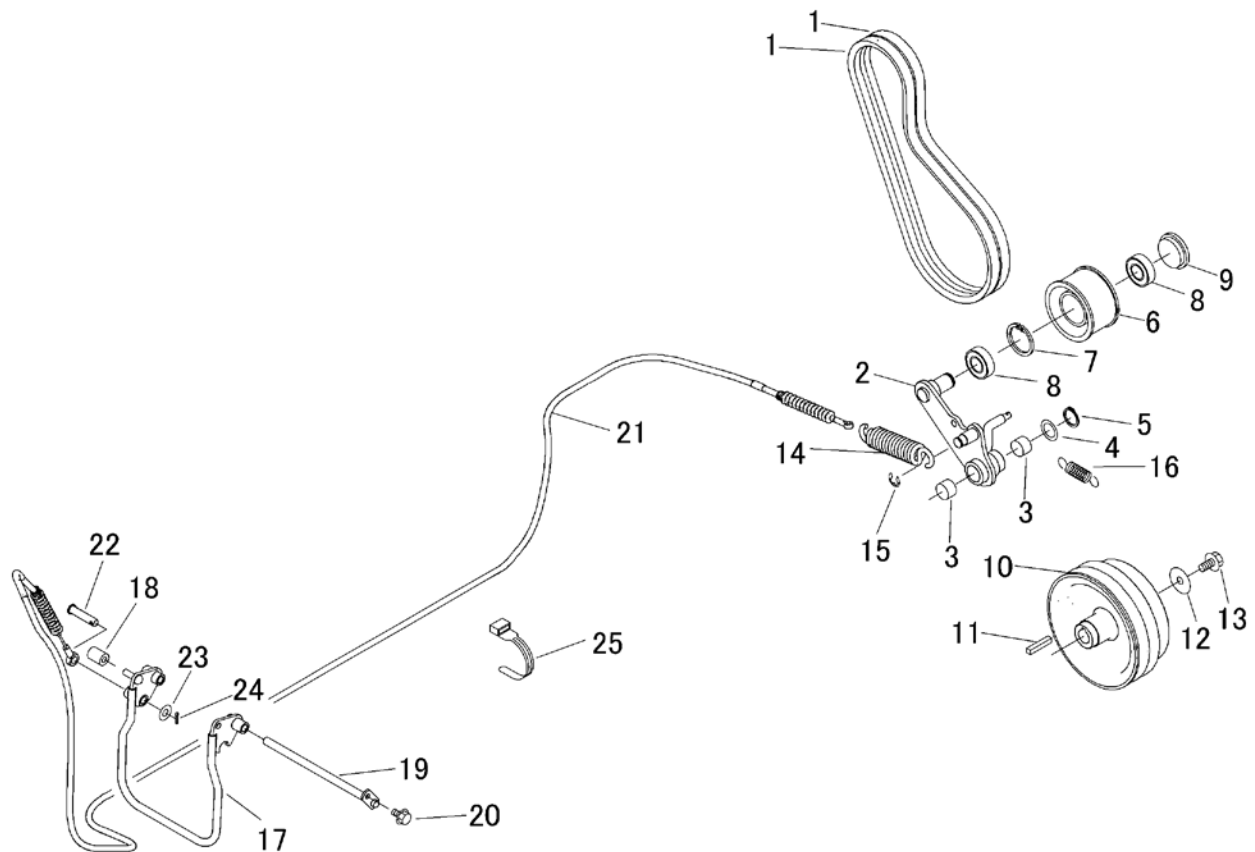

5332 240A ドウリョクデンタツ (カリハ)
Power Line (Cutting)

見出	部品番号	部品名称		個数	型 寸	互換性	適用号機	備 考
NO.	PART NO.	PART NAME		Q'ty	DESCRIPTION	R/P	FROM ~ UP TO SERIAL NO.	REMARKS
1	0852 1600 037	Vベルト	VBELT	2				
2	5332 2401 000	テンションアーム	TENSION ARM	1				
3	0796 0202 315	DUブッシュ	BUSHING	2				
4	7301 2006 000	シムA	SHIM	1				
5	0740 0002 000	リング	RING	2				
6	5317 2411 000	プーリ	PULLEY	1				
7	0741 0004 200	リング	RING	1				
8	0750 0560 044	ベアリング	BEARING	2				
9	5207 2106 000	メクラフタ	SEAL	1				
10	5332 2405 000	プーリ	PULLEY	1				
11	0571 0007 040	キー	KEY	1				
12	0350 0170 832	PW	WASHER	1				
13	K710 0608 025	Fボルト	BOLT	1				
14	3308 3016 000	スプリング	SPRING	1				
15	0742 0101 200	Eリング	RING	1				
16	5347 2405 000	スプリング	SPRING	1				
17	5332 2406 000	レバー	LEVER	1				
18	3611 1807 000	ホコゴム	GROMMET	1				
19	5332 2407 000	ピン	PIN	1				
20	K700 0106 014	Fボルト	BOLT	1				
21	5332 2408 500	ワイヤー	WIRE	1				
22	5332 2409 000	ヒラアタマピン	PIN	1				
23	0350 0141 022	PW	WASHER	2				
24	0520 0132 025	ワリピン	PIN SPLIT	1				
25	3513 3131 000	プラスチックバンド	BAND	2				