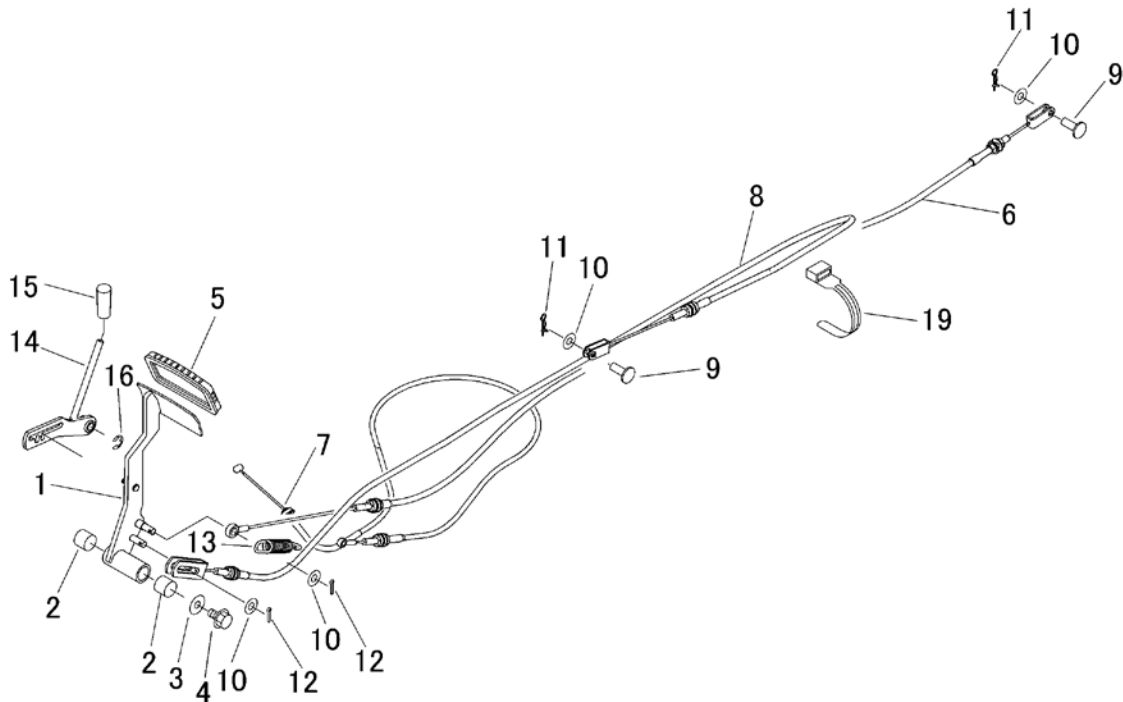

5332 330A ブレーキ（左） Brake (Left)

見出	部品番号	部品名称		個数	型 寸	互換性	適用号機	備考
NO.	PART NO.	PART NAME		Q'ty	DESCRIPTION	R/P	FROM ~ UP TO SERIAL NO.	REMARKS
1	5332 3301 000	ペダル	PEDAL	1				
2	0796 0161 815	DUブッシュ	BUSH	2				
3	0350 0140 822	PW	WASHER	1				
4	K110 0108 016	Fボルト	BOLT	1				
5	3420 3026 000	ペダルハット	BOOTS	1				
6	5332 3305 500	ワイヤー	WIRE	1				リアブレーキ
7	5332 3306 500	ワイヤー	WIRE	1				フロントブレーキ
8	5332 3307 500	ワイヤー	WIRE	1				走行レバー中立
9	0562 0108 022	ヒラアタマピン	PIN	2				
10	0350 0140 818	PW	WASHER	4				
11	0523 0108 000	スナップピン	PIN SNAP	2				
12	0520 0125 016	ワリピン	PIN SPLIT	2				
13	3513 3127 000	スプリング	SPRING	1				
14	5332 3308 000	レバー	LEVER	1				
15	5310 4155 000	グリップ	GRIP	1				
16	0742 0100 800	Eリング	RING	1				
19	3513 3131 000	プラスチックバンド	BAND	3				