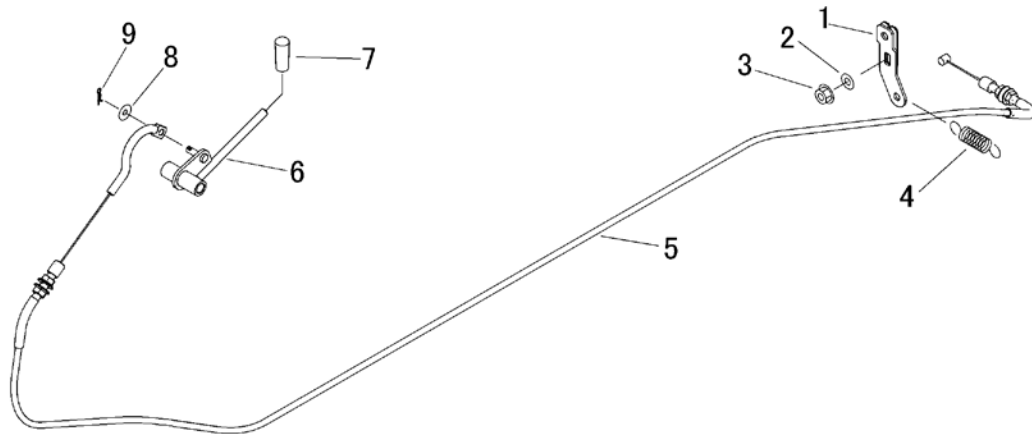

5332 340A デフロック Differential Lock

見出	部品番号	部品名称			個数	型 寸	互換性	適用号機	備考
NO.	PART NO.	PART NAME			Q'ty	DESCRIPTION	R/P	FROM ~ UP TO SERIAL NO.	REMARKS
1	5332 3401 000	レバー	LEVER		1				
2	0350 0140 818	PW	WASHER		1				
3	F301 0108 000	Fナット	NUT		1				
4	3617 3227 000	スプリング	SPRING		1				
5	5332 3402 500	ワイヤー	WIRE		1				
6	5332 3403 000	レバー	LEVER		1				
7	5310 4155 000	グリップ	GRIP		1				
8	0350 0140 618	PW	WASHER		1				
9	0523 0106 000	スナップピン	PIN SNAP		1				