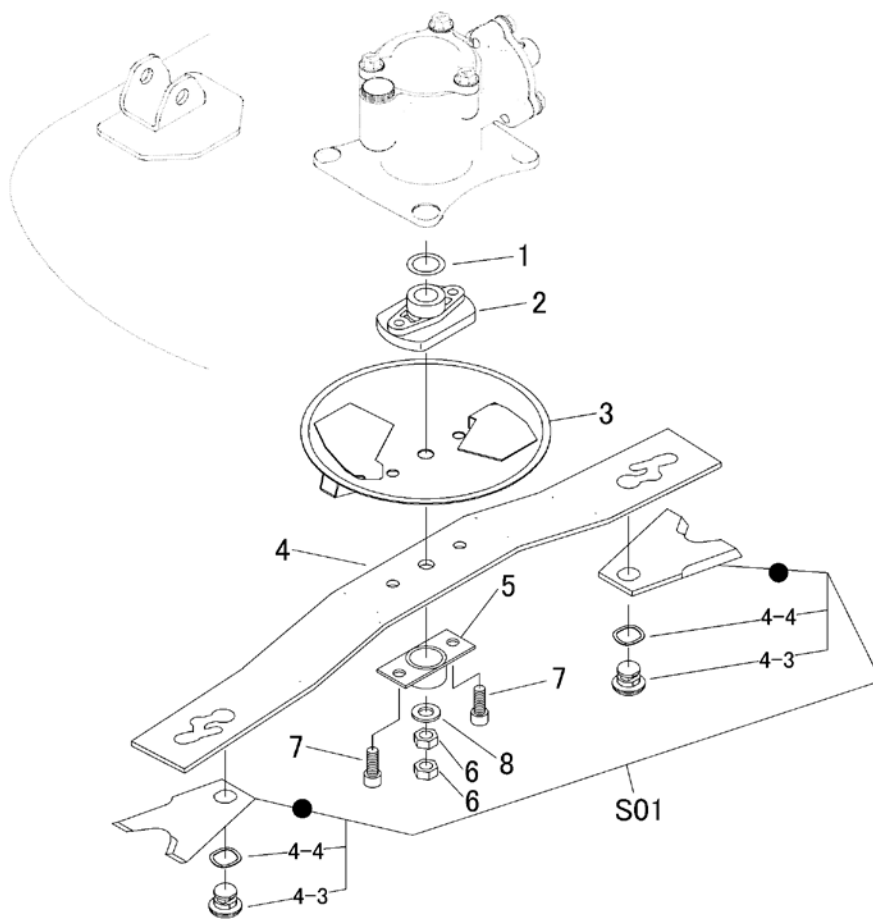

5335 420A カリハ Cutting Blade

見出	部品番号	部品名称		個数	型 寸	互換性	適用号機	備 考
NO.	PART NO.	PART NAME		Q'ty	DESCRIPTION	R/P	FROM ~ UP TO SERIAL NO.	REMARKS
1	3619 4024 000	シム	SHIM	1				
2	5321 4201 000	ボス	BOSS	1				
3	5335 4205 000	カバー	COVER	1				
4	5332 4201 000	ステー	STAY	1				
5	5321 4207 000	ガード	GUARD	1				
6	A304 0116 003	ナット	NUT	2				
7	A545 0612 030	キャップスクリュー	BOLT	2				
8	0350 0161 630	PW	WASHER	1				
S01	Z332 4202 010	カリハセット(F1 アイ)	CUTTER	1				
4-3	5332 4203 000	ピン	PIN	1				2ヶセット(1台分)
4-4	5331 4207 000	スプリング	SPRING	1				2ヶセット(1台分)