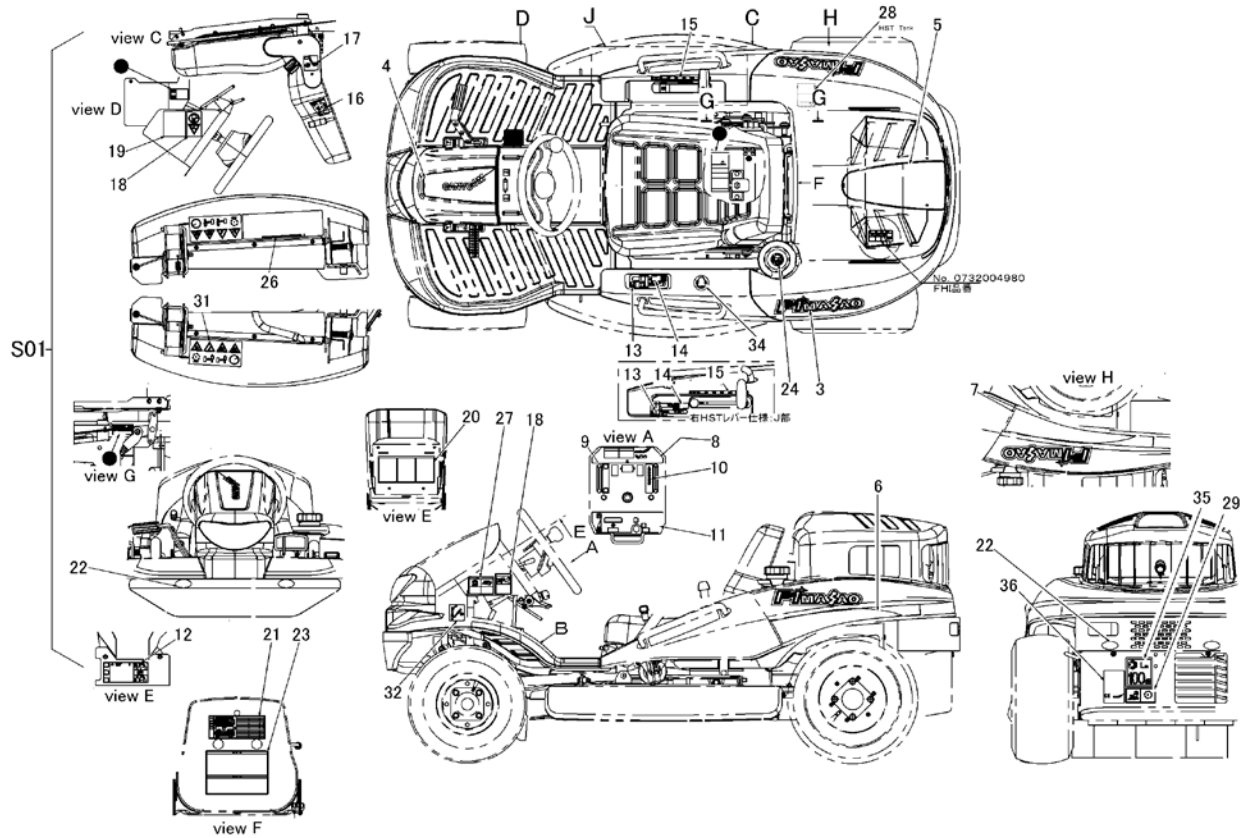

見出	部品番号	部品名称		個数	型 寸	互 換 性	適用号機	備 考
NO.	PART NO.	PART NAME		Q'ty	DESCRIPTION	R/P	FROM ~ UP TO SERIAL NO.	REMARKS
S01	5338 500D 000	マークセット	MARK set	1			EX/AWD/CMX186RCE	
3	5335 5003 000	マーク	MARK	2				
4	5335 5005 000	マーク	MARK	1				
5	5335 5006 000	マーク	MARK	1				
6	5332 5007 000	マーク	MARK	1				
7	5332 5008 000	マーク	MARK	1				
8	5332 5109 000	マーク	MARK	1				
9	5332 5111 000	マーク	MARK	1				
10	5332 5012 000	マーク	MARK	1				
11	5332 5113 000	マーク	MARK	1				
12	5332 5114 000	マーク	MARK	1				
13	5332 5115 000	マーク	MARK	1				
14	5332 5116 000	マーク	MARK	1				
15	5334 5117 000	マーク	MARK	1				
16	5332 5118 000	マーク	MARK	1				
17	5332 5119 001	マーク	MARK	1				
18	5332 5121 000	マーク	MARK	2				
19	5332 5122 000	マーク	MARK	1				
20	5332 5123 000	マーク	MARK	1				
21	5335 5124 000	マーク	MARK	1				
22	3570 5026 000	マーク	MARK	4				
23	5335 5125 000	マーク	MARK	1				
24	5321 5016 000	マーク	MARK	1				
26	5332 5127 000	マーク	MARK	1				

5338 500D マーク(CE) Mark(CE)

見出 NO.	部品番号 PART NO.	部品名称 PART NAME	個数 Q'ty	型 寸 DESCRIPTION	互換性 R/P	適用号機 FROM ~ UP TO SERIAL NO.	備 考 REMARKS
27	5332 5128 000	マーク MARK	1				
28	3667 5063 000	マーク MARK	1				
29	5305 5326 000	マーク MARK	1				
31	5321 5116 000	マーク MARK	2				
32	5321 5111 000	マーク MARK	1				
33	3526 5534 001	マーク MARK	1				
34	3654 6028 000	イヤーマフ MARK	1				
35	3550 6521 000	マーク MARK	1				
36	5335 5129 001	マーク MARK	1				