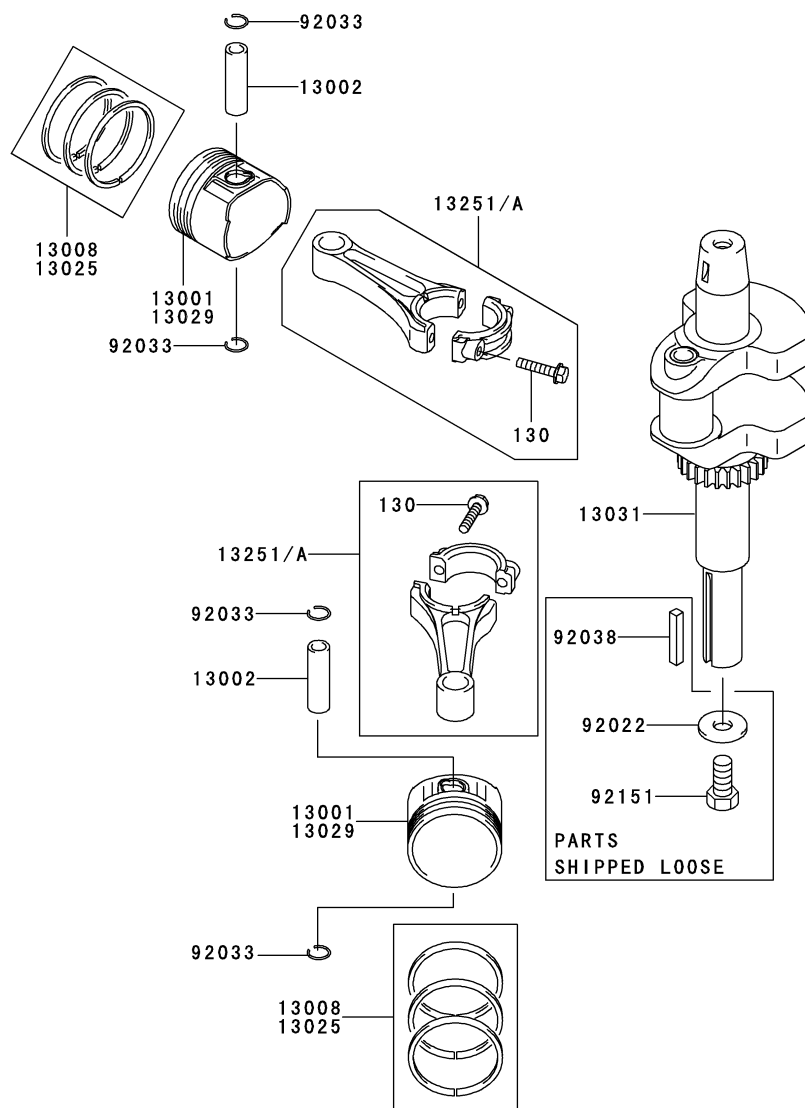

1.シリンダ/クランクケ - ス

E0110-A471G

見出 番号	部品番号	部 品 名	個 数
			F
11004	11004-7015	ガスケット(ヘッド)	2
11008	11008-6043	ヘッドコンブ(シリンダ),#1	1
11008A	11008-7020	ヘッドコンブ(シリンダ),#2	1
11022	11022-7003	ケ - ス(ロツカ)	2
11060	11060-7001	ガスケット,ロツカケ - ス	2
11060A	11060-7008	ガスケット,クランクケ - ス カバ -	1
11061	11061-7001	ガスケット,(プリ - ザ)	1
13271	13271-7016	プレ - ト	1
14091	14091-7006	カバ -	1
49015	49015-6253	カバ - (クランクケ - ス)	1
49109	49109-7002	エレメント(プリ - ザ)	1
49120	49120-7021	クランクケ - スコンブ	1
59071	59071-2079	ジョイント	1
92033	92033-7003	リング(スナツプ)	2
92043	92043-7001	ピン	6
92049	92049-7001	シ - ル(オイル),RVC2 6X11X10.2	4
92049A	92049-7005	シ - ル(オイル),SO 8X14X5 HS	1
92049B	92049-7010	シ - ル(オイル),SD 35X48X8 R HS	1
92049C	92049-7011	シ - ル(オイル),SD 35X62X8 L HS	1
92139	92139-7008	ブツシング	1
92153	92153-7043	ボルト,6X12	4
92153A	92153-7054	ボルト,8X50	17
130	130B0612	ボルト(ツバツキ),6X12	*
130A	130B0640	ボルト(ツバツキ),6X40	4
130B	130CA0875	ボルト(ツバツキ),8X75	2
172	172G0818	ウエコミ ボルト,8X18	4

3.バルブ / カムシャフト

E0130-A119A

見出 番号	部品番号	部品名	個数
			F
	12004	バルブ(インテ - ク)	2
	12005	バルブ(エキゾ - スト)	2
	12009	リテ - ナ(バルブスプリング)	4
	12011	コレット	8
	12016	ア - ム(ロツカ)	4
	12032	タベツト	4
	13070	ガイド	2
	13070A	ガイド	1
	13116	ロツド(ブツシュ)	4
	13271	プレ - ト	1
	13271A	プレ - ト,ガバナ -	1
	42036	スリ - プ	1
	49078	スプリング(エンジンバルブ)	4
	49118	カムシャフトコンブ	1
	92009	スクリュ -	4
	92015	ナツト	4
	92033	リング(スナツプ)	2
	92140	ボ - ル	6
	92145	スプリング	1
	92153	ボルト	4
	92200	ワツシヤ	1