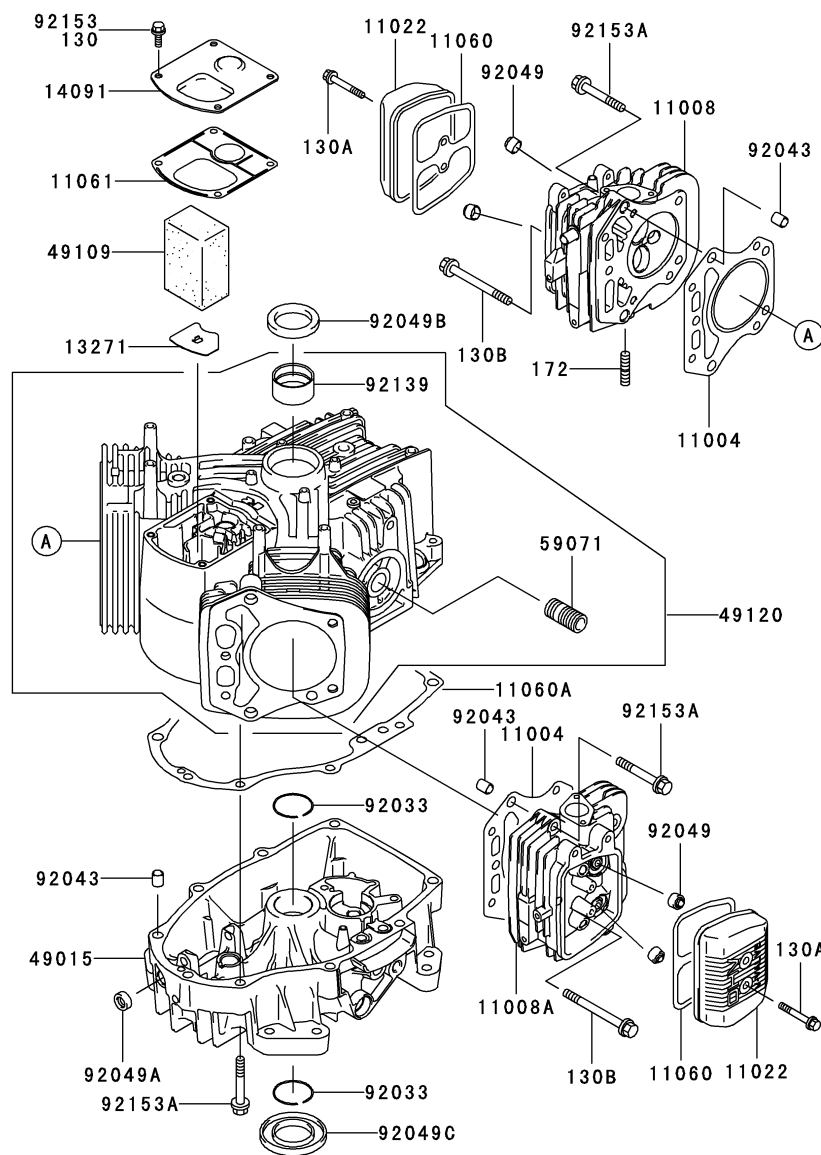

1.シリンダ/クランクケ - ス

E0110-A471G

見出 番号	部品番号	部 品 名	個 数
			F
11004	11004-7015	ガスケット(ヘッド)	2
11008	11008-6043	ヘッドコンブ(シリンダ),#1	1
11008A	11008-7020	ヘッドコンブ(シリンダ),#2	1
11022	11022-7003	ケ - ス(ロツカ)	2
11060	11060-7001	ガスケット,ロツカケ - ス	2
11060A	11060-7008	ガスケット,クランクケ - ス カバ -	1
11061	11061-7001	ガスケット,(プリ - ザ)	1
13271	13271-7016	プレ - ト	1
14091	14091-7006	カバ -	1
49015	49015-6253	カバ - (クランクケ - ス)	1
49109	49109-7002	エレメント(プリ - ザ)	1
49120	49120-7021	クランクケ - スコンブ	1
59071	59071-2079	ジョイント	1
92033	92033-7003	リング(スナツプ)	2
92043	92043-7001	ピン	6
92049	92049-7001	シ - ル(オイル),RVC2 6X11X10.2	4
92049A	92049-7005	シ - ル(オイル),SO 8X14X5 HS	1
92049B	92049-7010	シ - ル(オイル),SD 35X48X8 R HS	1
92049C	92049-7011	シ - ル(オイル),SD 35X62X8 L HS	1
92139	92139-7008	ブツシング	1
92153	92153-7043	ボルト,6X12	4
92153A	92153-7054	ボルト,8X50	17
130	130B0612	ボルト(ツバツキ),6X12	*
130A	130B0640	ボルト(ツバツキ),6X40	4
130B	130CA0875	ボルト(ツバツキ),8X75	2
172	172G0818	ウエコミ ボルト,8X18	4