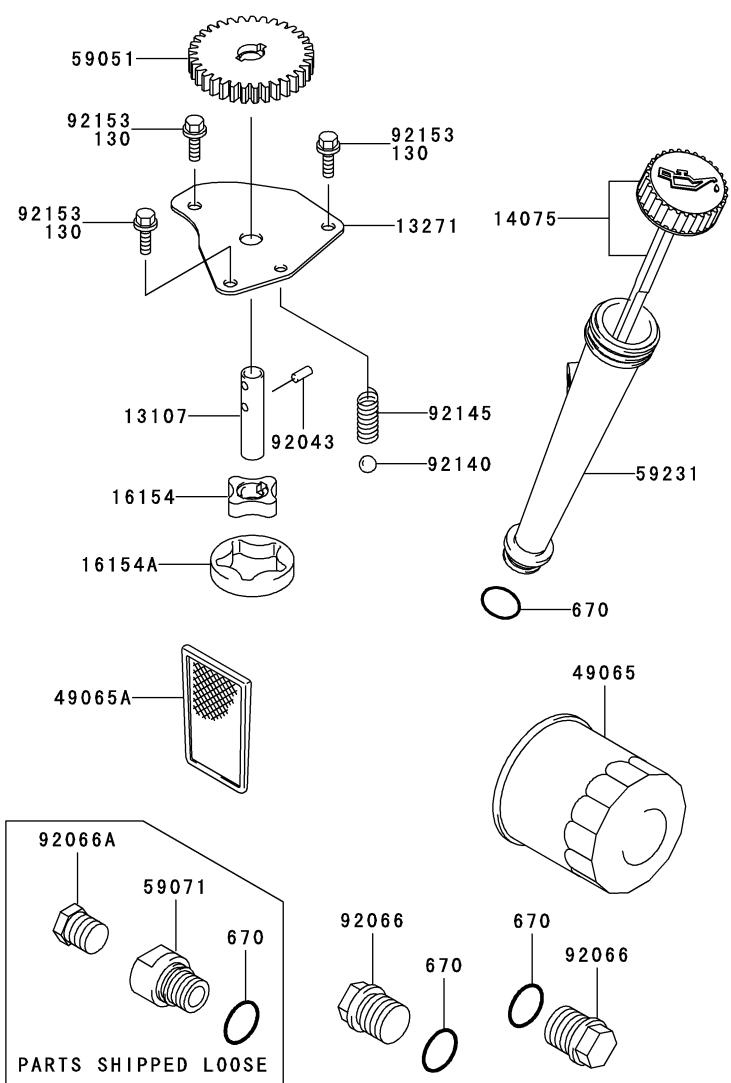

2.ピストン/クランクシャフト

E0120-A138F

見出 番号	部品番号	部 品 名	個 数
			F
13001	13001-7008	ピストン(エンジン)	2
13002	13002-7001	ピン(ピストン)	2
13008	13008-6055	リングセット(ピストン)	2
13025	13025-7001	リングセット(ピストンエル),0.50	AR
13029	13029-7004	ピストン(エンジンエル)	AR
13031	13031-7001	クランクシャフトコンプ	1
13251	13251-7003	ロッドアツシ(コネクティング),U/S=0.50	AR
13251A	13251-7004	ロッドアツシ(コネクティング)	2
92022	92022-1982	ワッシャ,12.5X32X3.2	1
92033	92033-7002	リング(スナツプ)	4
92038	92038-2101	キ -	1
92151	92151-7010	ボルト,7/16-20UNF	1
130	130G0630	ボルト(ツバツキ),6X30	4

3.バルブ / カムシャフト

E0130-A119A

見出 番号	部品番号	部品名	個数
			F
	12004	バルブ(インテ - ク)	2
	12005	バルブ(エキゾ - スト)	2
	12009	リテ - ナ(バルブスプリング)	4
	12011	コレット	8
	12016	ア - ム(ロツカ)	4
	12032	タベツト	4
	13070	ガイド	2
	13070A	ガイド	1
	13116	ロツド(ブツシュ)	4
	13271	プレ - ト	1
	13271A	プレ - ト,ガバナ -	1
	42036	スリ - プ	1
	49078	スプリング(エンジンバルブ)	4
	49118	カムシャフトコンブ	1
	92009	スクリュ -	4
	92015	ナツト	4
	92033	リング(スナツプ)	2
	92140	ボ - ル	6
	92145	スプリング	1
	92153	ボルト	4
	92200	ワツシヤ	1

E0140-A393A

見出 番号	部品番号	部 品 名	個 数
			F
13107	13107-7009	シャフト	1
13271	13271-7017	プレ - ト	1
14075	14075-7009	キャップアツシ	1
16154	16154-2053	ロ - タ(ポンプ),IN	1
16154A	16154-2054	ロ - タ(ポンプ),OUT	1
49065	49065-2078	フィルタ(オイル)	1
49065A	49065-7004	フィルタ(オイル)	1
59051	59051-7011	ギヤ(スバ -)	1
59071	59071-7004	ジョイント	1
59231	59231-7005	フィラ	1
92043	92043-7003	ピン	2
92066	92066-7003	プラグ	2
92066A	92066-7006	プラグ	1
92140	92140-7003	ボ - ル	1
92145	92145-7002	スプリング	1
92153	92153-7043	ボルト,6X12	3
130	130B0612	ボルト(ツバツキ),6X12	*
670	670D2016	O リング(ウンドウヨウ),16MM	4