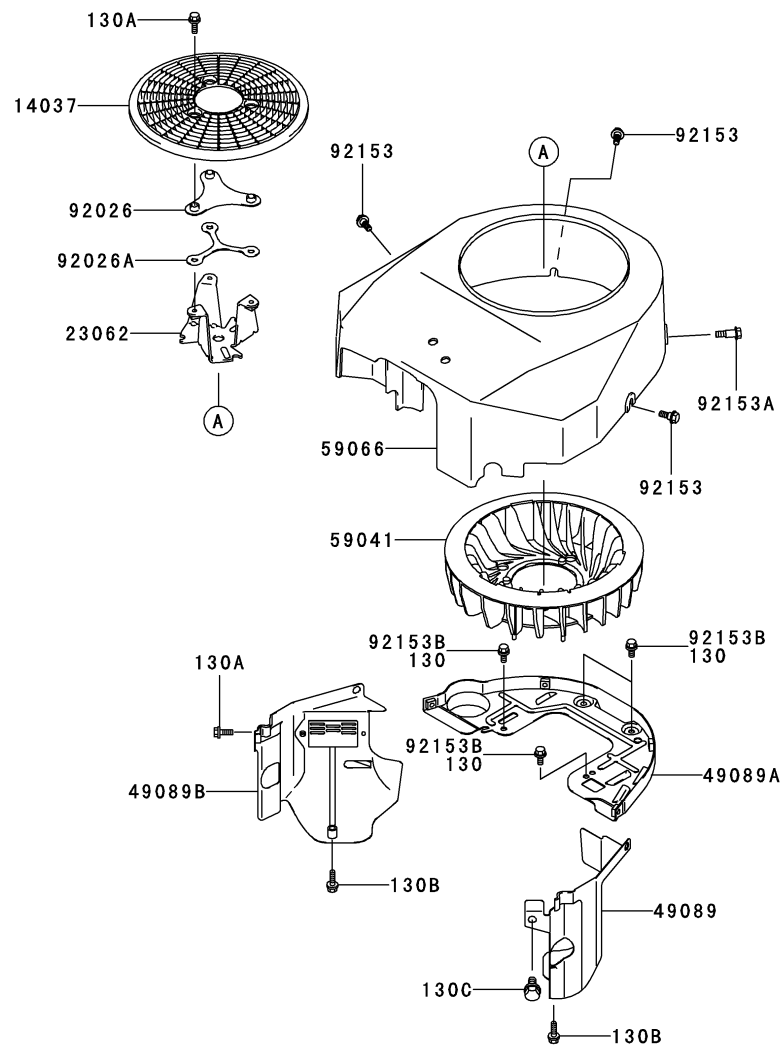

5.冷却装置

E0150-A784A

見出 番号	部品番号	部 品 名	個 数
			F
14037	14037-7001	スクリ - ン	1
23062	23062-7002	ブラケットコンブ	1
49089	49089-7002	シユラウド(エンジン)	1
49089A	49089-7032	シユラウド(エンジン)	1
49089B	49089-7034	シユラウド(エンジン)	1
59041	59041-7012	ファン	1
59066	59066-7011	ハウジング(ファン)	1
92026	92026-7002	スペ - サ	1
92026A	92026-7007	スペ - サ	1
92153	92153-7007	ボルト	3
92153A	92153-7008	ボルト	1
92153B	92153-7043	ボルト,6X12	4
130	130B0612	ボルト(ツバツキ),6X12	*
130A	130B0616	ボルト(ツバツキ),6X16	5
130B	130B0625	ボルト(ツバツキ),6X25	2
130C	130B0816	ボルト(ツバツキ),8X16	1