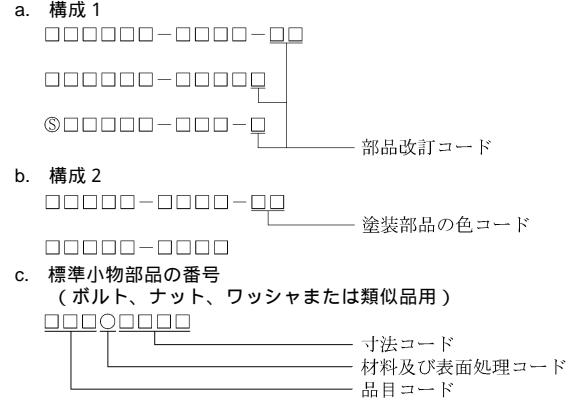

- 1) 部品注文される時は、その製品コードに対応したパーツカタログを必ず使用して下さい。その製品とパーツカタログ上の改訂コードをチェックして下さい。

製品コード (例) : FA130D-A A00
 製品改訂コード

- 2) 部品注文には、このパーツカタログに記載通り正確に部品コード（英数字すべて）を明記して下さい。
- 3) このパーツカタログのイラストにない部品は切離して販売されておりません。イラストの完成組部品（コンプリートユニット）または、組立品（アッセンブリー）だけ部品補給用として販売いたしております。

2. パーツカタログの形式の説明

- 1) 製品コード
このコードは、このパーツカタログが適用される製品コードを示しています。製品コードの一部である製品改訂コードは省略されています。
- 2) 部品グループ標示
この標示は、その頁に掲載されているイラスト部品群の代表名称です。
- 3) 見出番号
見出番号はイラストとテキストの間をつなぐ番号として、それぞれに表示されています。

- 4) 部品番号
これは部品注文の鍵です。このパーツカタログでは以下の部品番号が使われています。