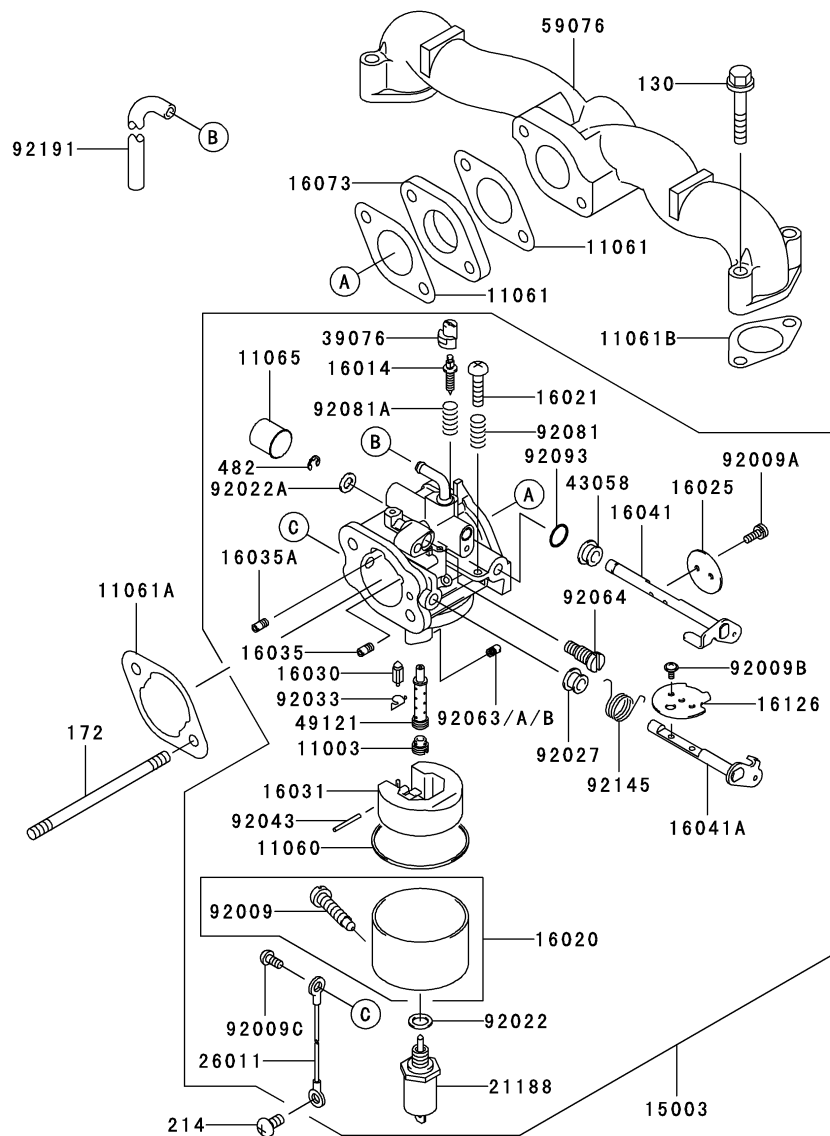

8.キャブレタ

E0180-A536D

見出 番号	部品番号	部品名	個数 F
11003	11003-2105	シ - ト(バルブ)	1
11060	11060-2406	ガスケット,チャンバ	1
11061	11061-7004	ガスケット,インシュレ - タ	2
11061A	11061-7018	ガスケット,エアフィルタ	1
11061B	11061-7019	ガスケット	2
11065	11065-2061	キャップ	1
15003	15003-7034	キャブレタアツシ	1
16014	16014-2080	スクリュ - (パイロットエア)	1
16020	16020-2141	チャンバ(フロ - ト)	1
16021	16021-2060	スクリュ - (スロットルストップ)	1
16025	16025-2195	バルブ(スロットル),#135	1
16030	16030-2067	バルブ(フロ - ト)	1
16031	16031-2066	フロ - ト	1
16035	16035-2051	ジェット(エア),#1.4	1
16035A	16035-2077	ジェット(エア),#0.8	1
16041	16041-2253	シャフト(キャブレタ),スロットル	1
16041A	16041-7006	シャフト(キャブレタ)	1
16073	16073-7007	インシュレ - タ	1
16126	16126-7008	バルブ	1
21188	21188-2011	ソレノイド	1
26011	26011-2281	ワイヤ(リ - ド)	1
39076	39076-2053	リミタ	1
43058	43058-3716	リング	1
49121	49121-2227	ノズル(メイン),#117A	1
59076	59076-7001	マニホ - ルド(インテ - ク)	1
92009	92009-2015	スクリュ -	1
92009A	92009-2024	スクリュ -	2
92009B	92009-2081	スクリュ -	2
92009C	92009-2400	スクリュ -	1
92022	92022-2231	ワツシャ	1
92022A	92022-2239	ワツシャ	1
92027	92027-2025	カラ -	1
92033	92033-2067	リング(スナップ)	1
92043	92043-2226	ピン	1
92063	92063-2367	ジェット(メイン),#116.3	1
92063A	92063-2369	ジェット(メイン),#113.8,3280FT	AR
92063B	92063-2370	ジェット(メイン),#111.3,6560FT	AR
92064	92064-2103	ジェット(パイロット),#43.8	1
92081	92081-2009	スプリング	1
92081A	92081-2256	スプリング	1