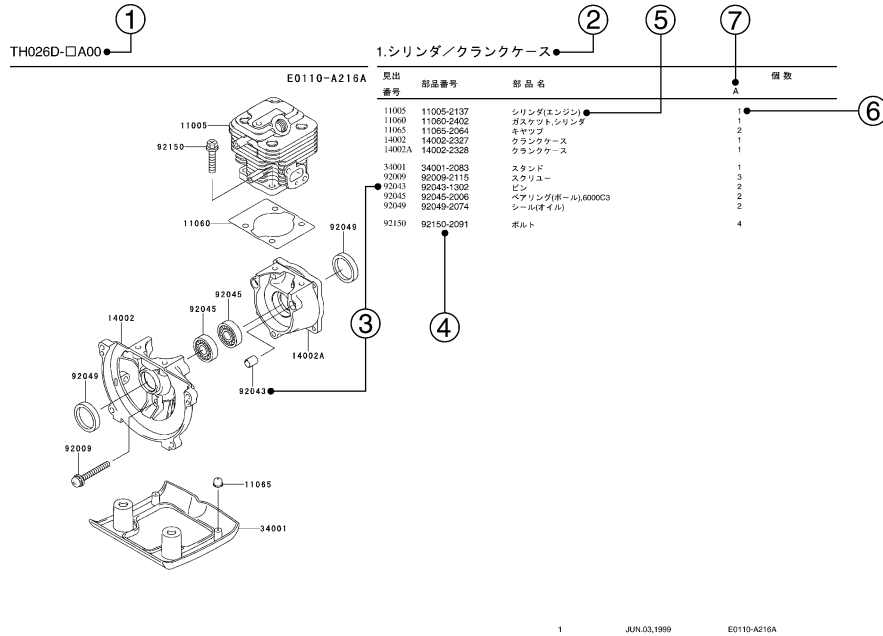

パーツカタログ

4サイクル エンジン

FH531V

製品コード	備考
FH531V-FG60	草刈機 (CM181)

ご注文の際は部品番号の前にZEをご記入下さい。

川崎重工業株式会社

このパーツカタログは、部品補給用として用意されている部品及び組立品（アッセンブリー）を掲載しています。部品交換が必要になった場合は、必ず純正部品を使用して下さい。この部品は品質及び性能を保証する厳しい検査に合格しております。

1. 部品注文の仕方

- 1) 部品注文される時は、その製品コードに対応したパーツカタログを必ず使用して下さい。その製品とパーツカタログ上の改訂コードをチェックして下さい。

製品コード (例) : FA130D-A A00
 製品改訂コード

- 2) 部品注文には、このパーツカタログに記載通り正確に部品コード（英数字すべて）を明記して下さい。
- 3) このパーツカタログのイラストにない部品は切離して販売されておりません。イラストの完成組部品（コンプリートユニット）または、組立品（アッセンブリー）だけ部品補給用として販売いたしております。

2. パーツカタログの形式の説明

- 1) 製品コード
このコードは、このパーツカタログが適用される製品コードを示しています。製品コードの一部である製品改訂コードは省略されています。
- 2) 部品グループ標示
この標示は、その頁に掲載されているイラスト部品群の代表名称です。
- 3) 見出番号
見出番号はイラストとテキストの間をつなぐ番号として、それぞれに表示されています。

- 4) 部品番号
これは部品注文の鍵です。このパーツカタログでは以下の部品番号が使われています。