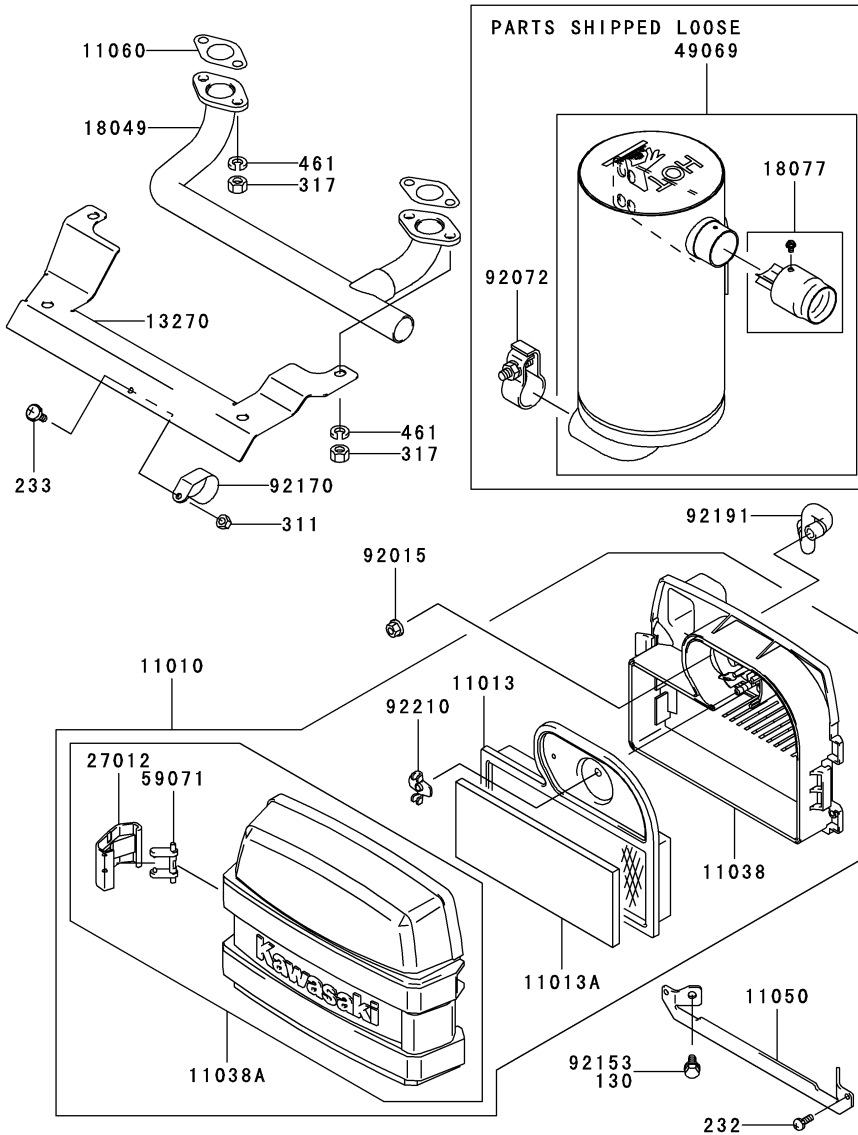

E0190-A973A

見出 番号	部品番号	部品名	個数 F
11010	11010-7013	フィルタアツシ(エア)	1
11013	11013-7002	エレメント(エアフィルタ)	1
11013A	11013-7033	エレメント(エアフィルタ)	1
11038	11038-7006	ケ - スアツシ(エアフィルタ)	1
11038A	11038-7013	ケ - スアツシ(エアフィルタ)	1
11050	11050-7006	ブラケット	1
11060	11060-7021	ガスケット,マフラ	2
13270	13270-7008	プレ - ト	1
18049	18049-7001	パイプ(エキゾ - スト)	1
18077	18077-7002	アレスタ(スパ - ク)	1
27012	27012-7003	フック	2
49069	49069-7001	マフラアツシ	1
59071	59071-7017	ジョイント	2
92015	92015-1193	ナット	2
92072	92072-7009	バンド	1
92153	92153-7043	ボルト,6X12	2
92170	92170-7002	クランプ	1
92191	92191-7001	チュ - プ	1
92210	92210-7004	ナット	1
130	130B0612	ボルト(ツバツキ),6X12	*
232	232B0514	ナベコネジ(バネツキ+アナ),5X14	2
233	233B0416	ナベコネジ(ヒラツキ+アナ),4X16	1
311	311B0400	ロツカク ナット,4MM	1
317	317R0800	ロツカク ナット(コガタ),8MM	4
461	461F0800	バネザガネ,8MM	4