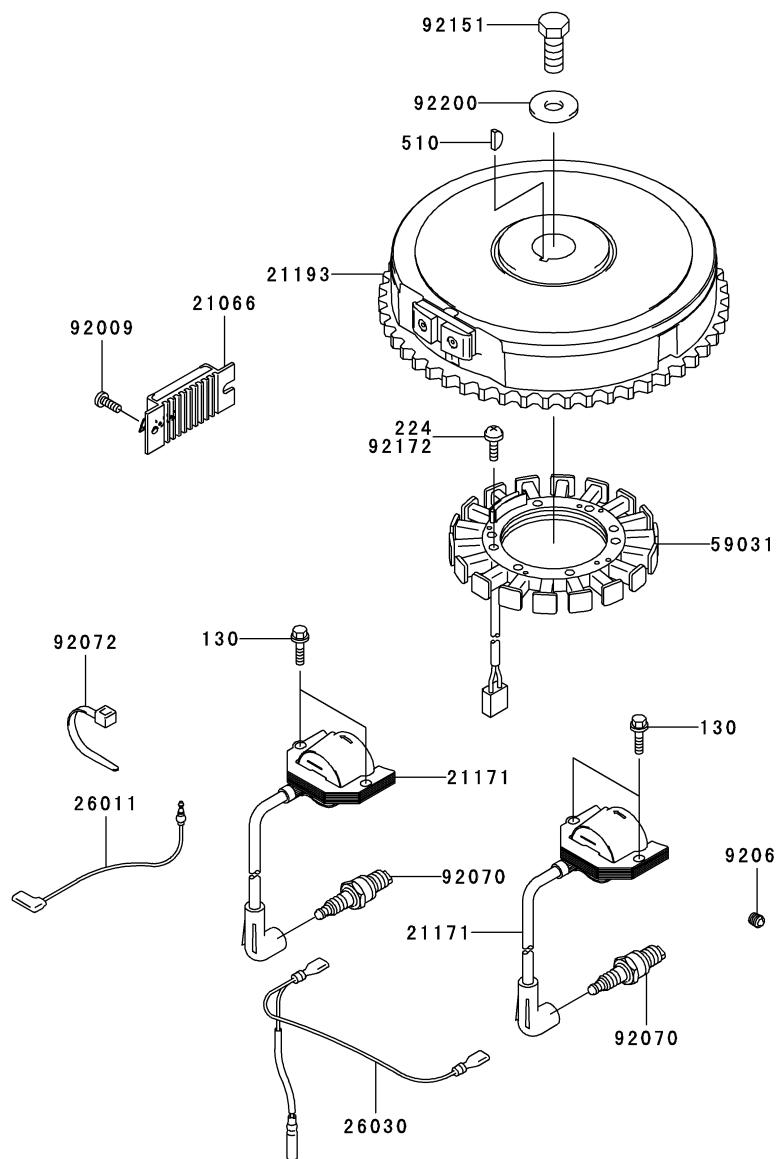

E0140-A393A

見出 番号	部品番号	部 品 名	個 数
			F
13107	13107-7009	シャフト	1
13271	13271-7017	プレ - ト	1
14075	14075-7009	キャップアツシ	1
16154	16154-2053	ロ - タ(ポンプ),IN	1
16154A	16154-2054	ロ - タ(ポンプ),OUT	1
49065	49065-2078	フィルタ(オイル)	1
49065A	49065-7004	フィルタ(オイル)	1
59051	59051-7011	ギヤ(スバ -)	1
59071	59071-7004	ジョイント	1
59231	59231-7005	フィラ	1
92043	92043-7003	ピン	2
92066	92066-7003	プラグ	2
92066A	92066-7006	プラグ	1
92140	92140-7003	ボ - ル	1
92145	92145-7002	スプリング	1
92153	92153-7043	ボルト,6X12	3
130	130B0612	ボルト(ツバツキ),6X12	*
670	670D2016	O リング(ウンドウヨウ),16MM	4

5.冷却装置

E0150-A784A

見出 番号	部品番号	部 品 名	個 数
			F
14037	14037-7001	スクリ - ン	1
23062	23062-7002	ブラケットコンブ	1
49089	49089-7002	シユラウド(エンジン)	1
49089A	49089-7032	シユラウド(エンジン)	1
49089B	49089-7034	シユラウド(エンジン)	1
59041	59041-7012	ファン	1
59066	59066-7011	ハウジング(ファン)	1
92026	92026-7002	スペ - サ	1
92026A	92026-7007	スペ - サ	1
92153	92153-7007	ボルト	3
92153A	92153-7008	ボルト	1
92153B	92153-7043	ボルト,6X12	4
130	130B0612	ボルト(ツバツキ),6X12	*
130A	130B0616	ボルト(ツバツキ),6X16	5
130B	130B0625	ボルト(ツバツキ),6X25	2
130C	130B0816	ボルト(ツバツキ),8X16	1

6.電装品

E0160-A845C

見出 番号	部品番号	部 品 名	個 数
			F
21066	21066-7011	レギュレ - タ(ボルテ - ジ)	1
21171	21171-7013	コイルアツシ(イグニション)	2
21193	21193-7007	フライホイ - ルアツシ	1
26011	26011-7001	ワイヤ(リ - ド)	1
26030	26030-7001	ハ - ネス	1
59031	59031-7009	コイル(チャ - ジング)	1
92009	92009-2308	スクリュ -	1
92066	92066-7002	プラグ	1
92070	92070-7003	プラグ(スパ - ク),RCJ8Y,ソリッド	2
92072	92072-7003	バンド	3
92151	92151-2097	ボルト,12X30	1
92172	92172-7018	スクリュ - ,5X20	4
92200	92200-7002	ワツシヤ	1
130	130B0620	ボルト(ツバツキ),6X20	4
224	224B0520	ナベコネジ(ヒラツキ+ジアナ),5X20	*
510	510A5100	ハンゲツキ -	1