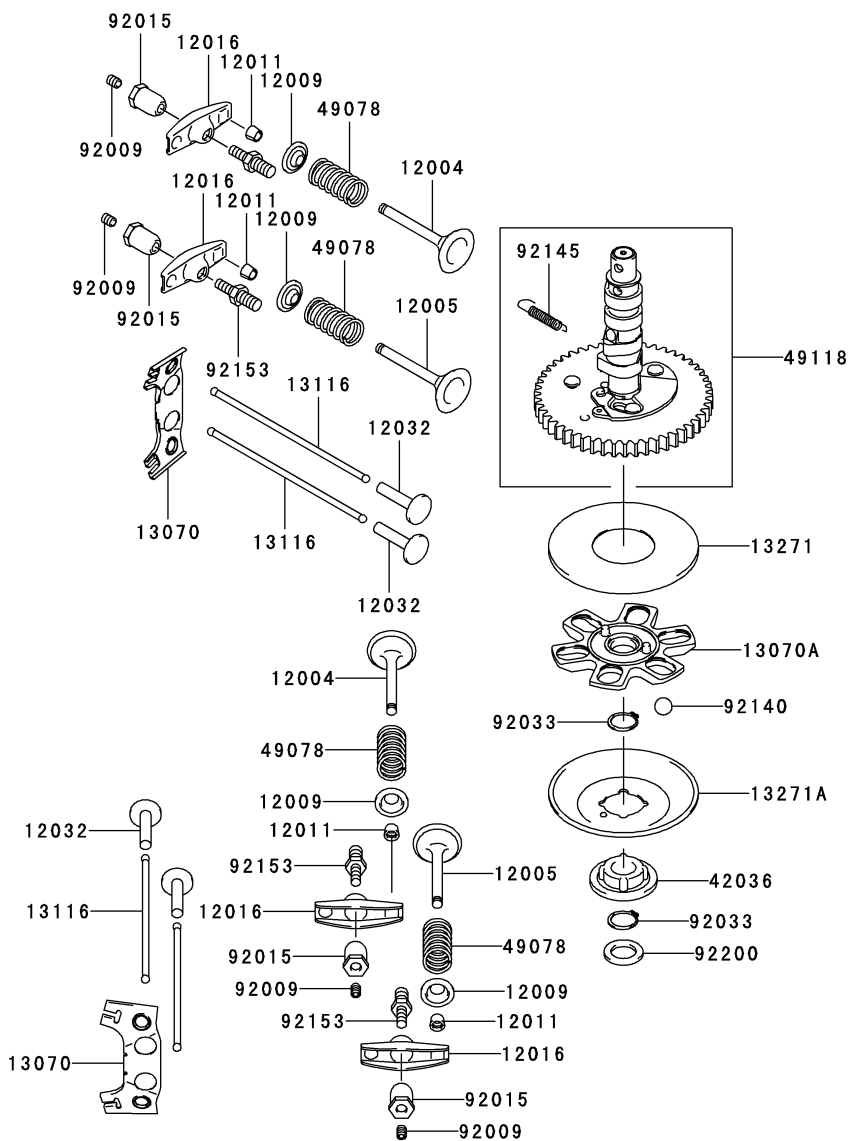

2.ピストン/クランクシャフト

E0120-A138F

見出 番号	部品番号	部 品 名	個 数
			F
13001	13001-7008	ピストン(エンジン)	2
13002	13002-7001	ピン(ピストン)	2
13008	13008-6055	リングセット(ピストン)	2
13025	13025-7001	リングセット(ピストンエル),0.50	AR
13029	13029-7004	ピストン(エンジンエル)	AR
13031	13031-7001	クランクシャフトコンプ	1
13251	13251-7003	ロッドアツシ(コネクティング),U/S=0.50	AR
13251A	13251-7004	ロッドアツシ(コネクティング)	2
92022	92022-1982	ワッシャ,12.5X32X3.2	1
92033	92033-7002	リング(スナツプ)	4
92038	92038-2101	キ -	1
92151	92151-7010	ボルト,7/16-20UNF	1
130	130G0630	ボルト(ツバツキ),6X30	4

3.バルブ / カムシャフト

E0130-A119A

見出 番号	部品番号	部品名	個数
			F
	12004	バルブ(インテ - ク)	2
	12005	バルブ(エキゾ - スト)	2
	12009	リテ - ナ(バルブスプリング)	4
	12011	コレット	8
	12016	ア - ム(ロツカ)	4
	12032	タベツト	4
	13070	ガイド	2
	13070A	ガイド	1
	13116	ロツド(ブツシュ)	4
	13271	プレ - ト	1
	13271A	プレ - ト,ガバナ -	1
	42036	スリ - プ	1
	49078	スプリング(エンジンバルブ)	4
	49118	カムシャフトコンブ	1
	92009	スクリュ -	4
	92015	ナツト	4
	92033	リング(スナツプ)	2
	92140	ボ - ル	6
	92145	スプリング	1
	92153	ボルト	4
	92200	ワツシヤ	1

E0140-A393A

見出 番号	部品番号	部 品 名	個 数
			F
13107	13107-7009	シャフト	1
13271	13271-7017	プレ - ト	1
14075	14075-7009	キャップアツシ	1
16154	16154-2053	ロ - タ(ポンプ),IN	1
16154A	16154-2054	ロ - タ(ポンプ),OUT	1
49065	49065-2078	フィルタ(オイル)	1
49065A	49065-7004	フィルタ(オイル)	1
59051	59051-7011	ギヤ(スバ -)	1
59071	59071-7004	ジョイント	1
59231	59231-7005	フィラ	1
92043	92043-7003	ピン	2
92066	92066-7003	プラグ	2
92066A	92066-7006	プラグ	1
92140	92140-7003	ボ - ル	1
92145	92145-7002	スプリング	1
92153	92153-7043	ボルト,6X12	3
130	130B0612	ボルト(ツバツキ),6X12	*
670	670D2016	O リング(ウンドウヨウ),16MM	4

6.電装品

E0160-A845C

見出 番号	部品番号	部 品 名	個 数
			F
21066	21066-7011	レギュレ - タ(ボルテ - ジ)	1
21171	21171-7013	コイルアツシ(イグニション)	2
21193	21193-7007	フライホイ - ルアツシ	1
26011	26011-7001	ワイヤ(リ - ド)	1
26030	26030-7001	ハ - ネス	1
59031	59031-7009	コイル(チャ - ジング)	1
92009	92009-2308	スクリュ -	1
92066	92066-7002	プラグ	1
92070	92070-7003	プラグ(スパ - ク),RCJ8Y,ソリッド	2
92072	92072-7003	バンド	3
92151	92151-2097	ボルト,12X30	1
92172	92172-7018	スクリュ - ,5X20	4
92200	92200-7002	ワツシヤ	1
130	130B0620	ボルト(ツバツキ),6X20	4
224	224B0520	ナベコネジ(ヒラツキ+ジアナ),5X20	*
510	510A5100	ハンゲツキ -	1