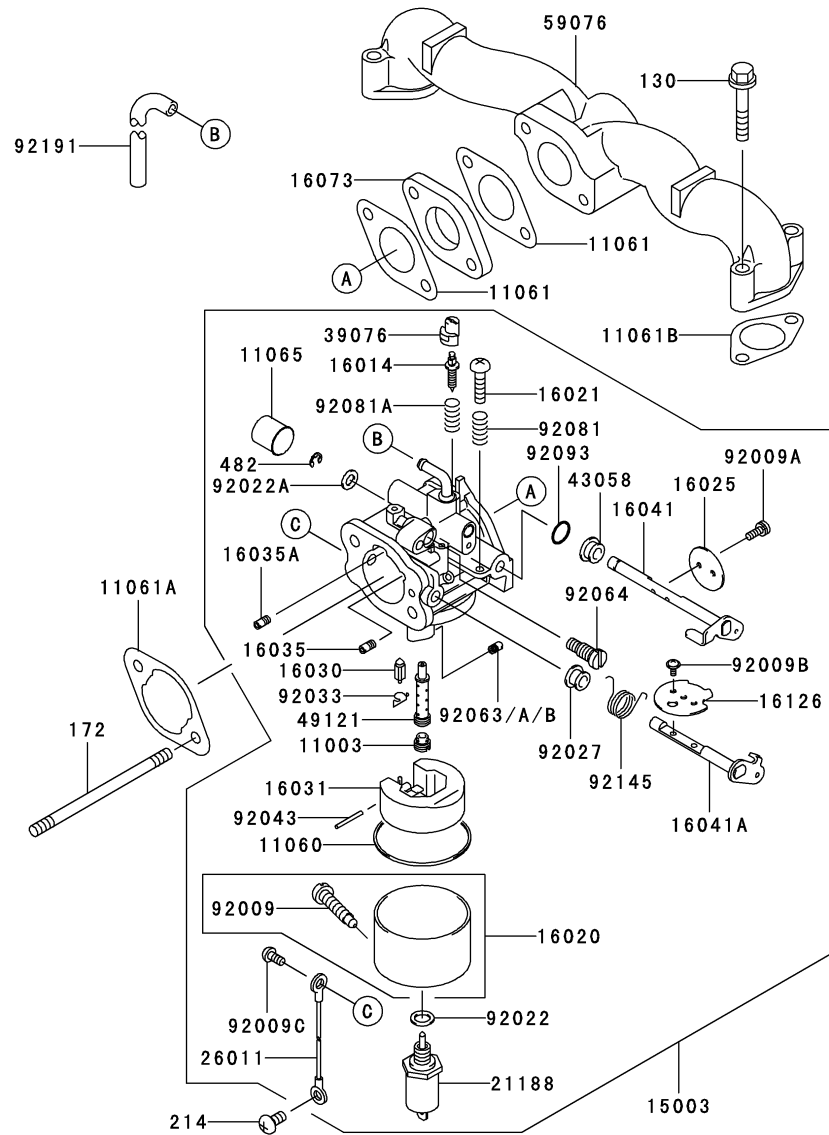

E0180-A536D

見出 番号	部品番号	部品名	個数 F
92093	92093-2002	シ - ル	1
92145	92145-2061	スプリング	1
92191	92191-7016	チュ - プ,4.76X7.94X225	1
130	130B0635	ボルト(ツバツキ),6X35	4
172	172G0685	ウエコミ ボルト,6X85	2
214	214B0510	ナベコネジ(+アナ),5X10	1
482	482L4000	トメワ(Eガタ),4MM	1