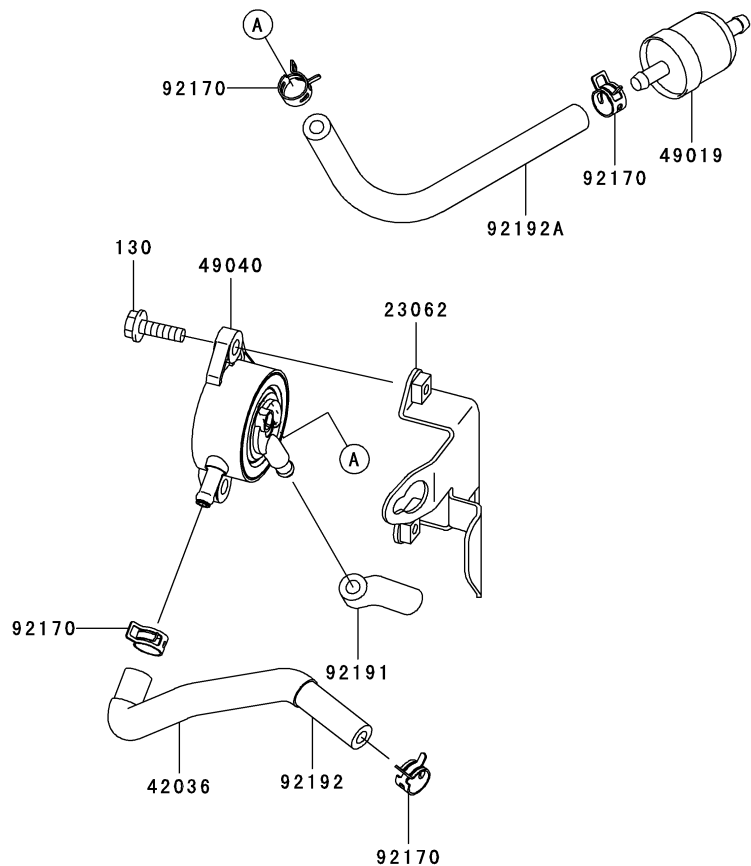

E0180-A536D

見出 番号	部品番号	部品名	個数 F
92093	92093-2002	シ - ル	1
92145	92145-2061	スプリング	1
92191	92191-7016	チュ - プ,4.76X7.94X225	1
130	130B0635	ボルト(ツバツキ),6X35	4
172	172G0685	ウエコミ ボルト,6X85	2
214	214B0510	ナベコネジ(+アナ),5X10	1
482	482L4000	トメワ(Eガタ),4MM	1

E0190-A973A

見出 番号	部品番号	部品名	個数 F
11010	11010-7013	フィルタアツシ(エア)	1
11013	11013-7002	エレメント(エアフィルタ)	1
11013A	11013-7033	エレメント(エアフィルタ)	1
11038	11038-7006	ケ - スアツシ(エアフィルタ)	1
11038A	11038-7013	ケ - スアツシ(エアフィルタ)	1
11050	11050-7006	ブラケット	1
11060	11060-7021	ガスケット,マフラ	2
13270	13270-7008	プレ - ト	1
18049	18049-7001	パイプ(エキゾ - スト)	1
18077	18077-7002	アレスタ(スパ - ク)	1
27012	27012-7003	フック	2
49069	49069-7001	マフラアツシ	1
59071	59071-7017	ジョイント	2
92015	92015-1193	ナット	2
92072	92072-7009	バンド	1
92153	92153-7043	ボルト,6X12	2
92170	92170-7002	クランプ	1
92191	92191-7001	チュ - プ	1
92210	92210-7004	ナット	1
130	130B0612	ボルト(ツバツキ),6X12	*
232	232B0514	ナベコネジ(バネツキ+アナ),5X14	2
233	233B0416	ナベコネジ(ヒラツキ+アナ),4X16	1
311	311B0400	ロツカク ナット,4MM	1
317	317R0800	ロツカク ナット(コガタ),8MM	4
461	461F0800	バネザガネ,8MM	4

10.フユ - エルタンク / フユ - エルバルブ

E0200-A519A

見出 番号	部品番号	部 品 名	個 数
			F
23062	23062-7004-9H	ブラケットコンブ	1
42036	42036-7012	スリ - プ	1
49019	49019-7001	フィルタ(フユ - エル)	1
49040	49040-7001	ポンプ(フユ - エル)	1
92170	92170-2088	クランプ	4
92191	92191-7002	チュ - プ	1
92192	92192-7035	チュ - プ	1
92192A	92192-7037	チュ - プ	1
130	130B0620	ボルト(ツバツキ),6X20	2