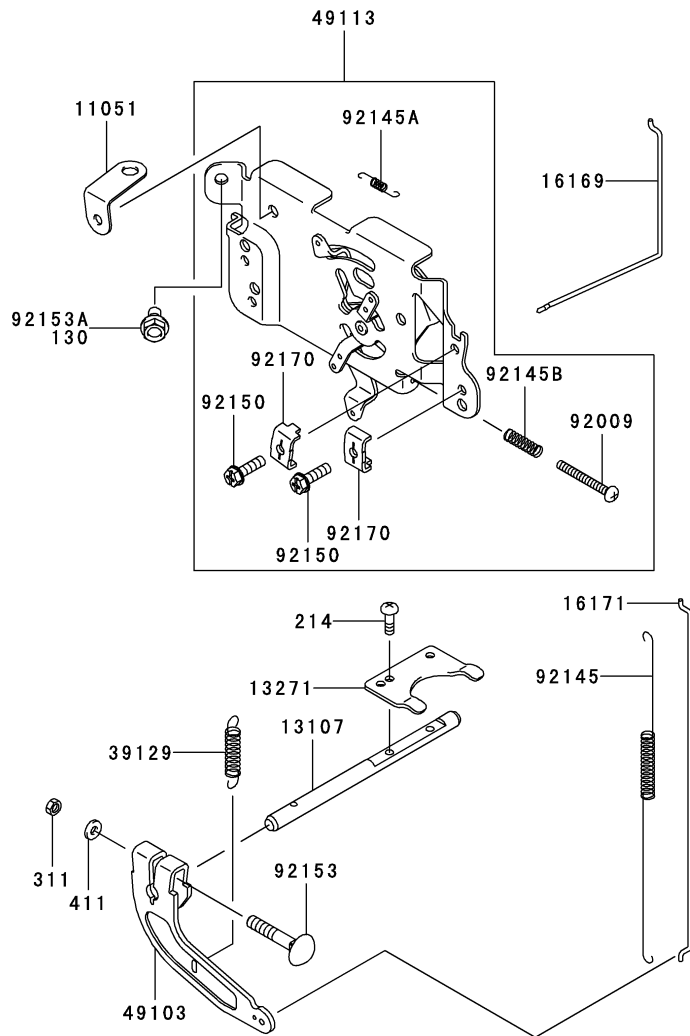

2. パーツカタログの形式の説明

- 1) 製品コード
このコードは、このパーツカタログが適用される製品コードを示しています。製品コードの一部である製品改訂コードは省略されています。
- 2) 部品グループ標示
この標示は、その頁に掲載されているイラスト部品群の代表名称です。
- 3) 見出番号
見出番号はイラストとテキストの間をつなぐ番号として、それぞれに表示されています。

- 4) 部品番号
これは部品注文の鍵です。このパーツカタログでは以下の部品番号が使われています。

E0140-A393A

見出 番号	部品番号	部 品 名	個 数
			F
13107	13107-7009	シャフト	1
13271	13271-7017	プレ - ト	1
14075	14075-7009	キャップアツシ	1
16154	16154-2053	ロ - タ(ポンプ),IN	1
16154A	16154-2054	ロ - タ(ポンプ),OUT	1
49065	49065-2078	フィルタ(オイル)	1
49065A	49065-7004	フィルタ(オイル)	1
59051	59051-7011	ギヤ(スバ -)	1
59071	59071-7004	ジョイント	1
59231	59231-7005	フィラ	1
92043	92043-7003	ピン	2
92066	92066-7003	プラグ	2
92066A	92066-7006	プラグ	1
92140	92140-7003	ボ - ル	1
92145	92145-7002	スプリング	1
92153	92153-7043	ボルト,6X12	3
130	130B0612	ボルト(ツバツキ),6X12	*
670	670D2016	O リング(ウンドウヨウ),16MM	4

6.電装品

E0160-A845C

見出 番号	部品番号	部 品 名	個 数
			F
21066	21066-7011	レギュレ - タ(ボルテ - ジ)	1
21171	21171-7013	コイルアツシ(イグニション)	2
21193	21193-7007	フライホイ - ルアツシ	1
26011	26011-7001	ワイヤ(リ - ド)	1
26030	26030-7001	ハ - ネス	1
59031	59031-7009	コイル(チャ - ジング)	1
92009	92009-2308	スクリュ -	1
92066	92066-7002	プラグ	1
92070	92070-7003	プラグ(スパ - ク),RCJ8Y,ソリッド	2
92072	92072-7003	バンド	3
92151	92151-2097	ボルト,12X30	1
92172	92172-7018	スクリュ - ,5X20	4
92200	92200-7002	ワツシヤ	1
130	130B0620	ボルト(ツバツキ),6X20	4
224	224B0520	ナベコネジ(ヒラツキ+ジアナ),5X20	*
510	510A5100	ハンゲツキ -	1

7.コントロール装置

E0170-A404G

見出 番号	部品番号	部 品 名	個 数
			F
11051	11051-7008	ブラケット	1
13107	13107-7010	シャフト	1
13271	13271-7032	プレ - ト	1
16169	16169-7010	リンク(チヨ - ク)	1
16171	16171-7001	リンク	1
39129	39129-7003	スプリング(ガバナ)	1
49103	49103-7004	ア - ム(ガバナ)	1
49113	49113-7011	パネルコンブ(コントロ - ル)	1
92009	92009-7007	スクリユ - ,4X35	1
92145	92145-7003	スプリング	1
92145A	92145-7004	スプリング	1
92145B	92145-7005	スプリング	1
92150	92150-2182	ボルト,5X18	2
92153	92153-7033	ボルト,6X35	1
92153A	92153-7043	ボルト,6X12	2
92170	92170-7001	クランプ	2
130	130B0612	ボルト(ツバツキ),6X12	*
214	214B0408	ナベコネジ(+ - アナ),4X8	2
311	311B0600	ロツカク ナツト,6MM	1
411	411B0600	ヒラザガネ(ミガキマル),6MM	1