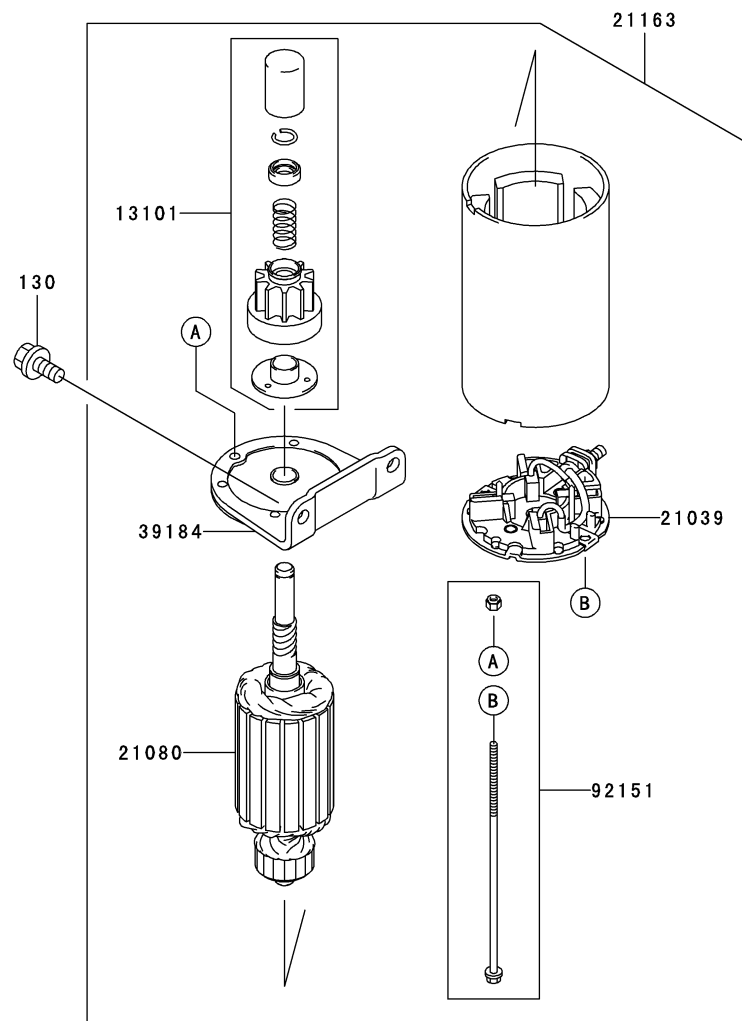

E0210-A296A

見出 番号	部品番号	部 品 名	個 数
			F
13101	13101-7003	ギヤアツシ	1
21039	21039-7004	ブラシ	1
21080	21080-7001	ア - マチュア	1
21163	21163-7010	スタ - タ(エレクトリック)	1
39184	39184-7004	ブラケットアツシ	1
92151	92151-7013	ボルト	1
92210	92210-7013	ナツト	1
130	130B0816	ボルト(ツバツキ),8X16	2
461	461F0600	バネザガネ,6MM	1

461 — — 92210
PARTS SHIPPED LOOSE